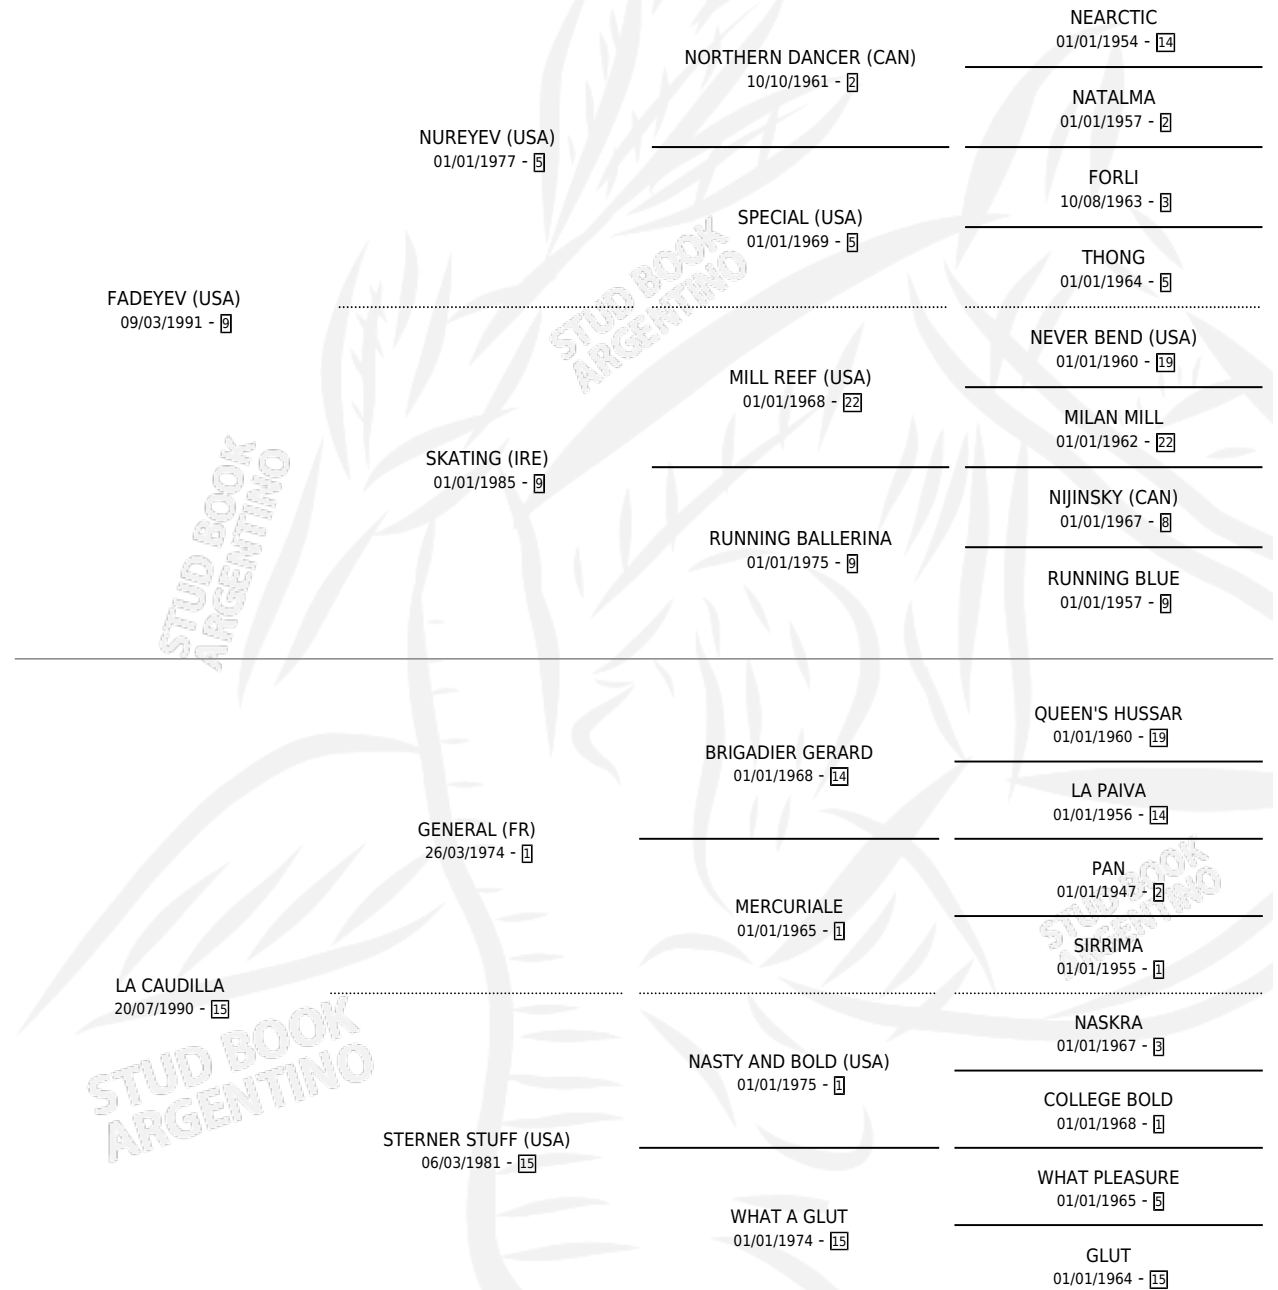

ACAUDILLADA

por FADEYEV (USA) y LA CAUDILLA por GENERAL (FR)

Argentina · Hembra · Zaino Colorado · SP · 02/11/1996
Familia 15 · Volumen 36

ESTADO

TIPIFICACIÓN SANGUÍNEA	✓
TIPIFICACIÓN POR ADN	✓
PASAPORTE	X
IDENTIFICACIÓN POR MICROCHIP	X
REPRODUCTOR	✓

Lugar de nacimiento: De La Pomme

Criador: De La Pomme

~

HIJOS

	MACHOS	HEMBRAS
2 NACIERON	1	1
SIN ACTUACIONES		

PEDIGREE

CAMPAÑA

Solo carreras oficiales de Argentina