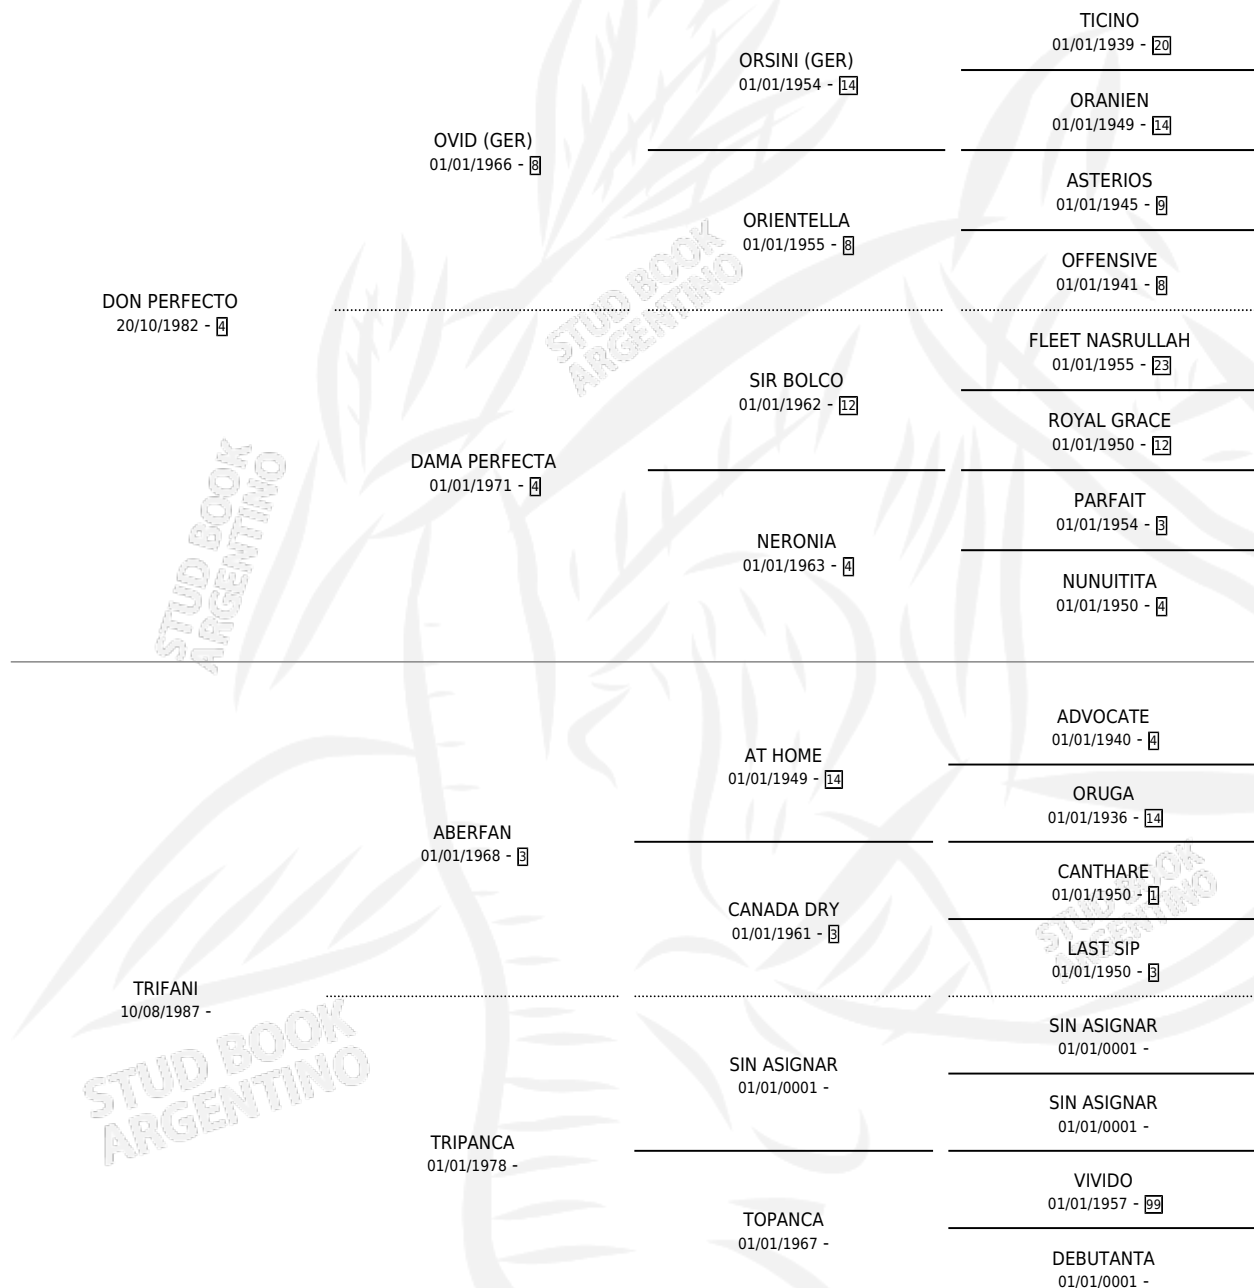

EL VIEJO TATA

por DON PERFECTO y TRIFANI por ABERFAN

Argentina · Macho · Zaino · SP · 27/08/1996
Familia · Volumen 36

ESTADO

TIPIFICACIÓN SANGUÍNEA	✓
TIPIFICACIÓN POR ADN	X
PASAPORTE	X
IDENTIFICACIÓN POR MICROCHIP	X
REPRODUCTOR	X

Lugar de nacimiento: El Roll

Criador: Sin dato

PEDIGREE

EL VIEJO TATA

Datos oficiales del Stud Book Argentino

Documento generado el 15/05/2026

studbook.org.ar