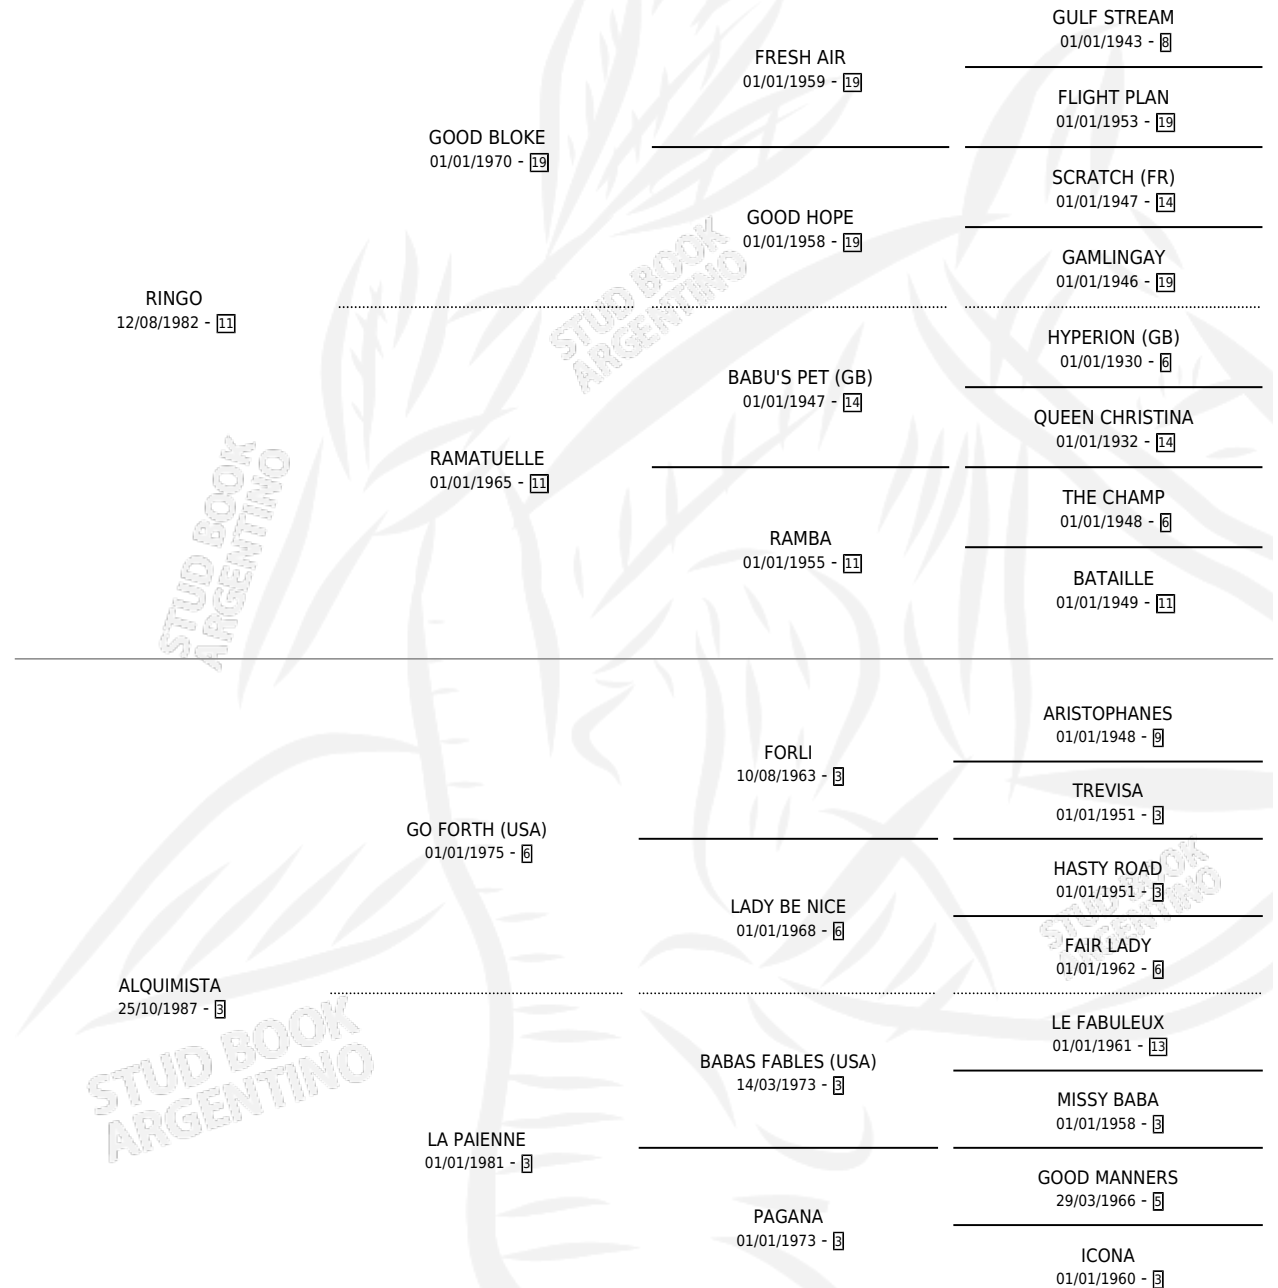

ROBLE

por RINGO y ALQUIMISTA por GO FORTH (USA)

Argentina · Macho · Zaino · SP · 15/11/1996
Familia 3-i · Volumen 36

ESTADO

TIPIFICACIÓN SANGUÍNEA	✓
TIPIFICACIÓN POR ADN	X
PASAPORTE	X
IDENTIFICACIÓN POR MICROCHIP	X
REPRODUCTOR	X

Lugar de nacimiento: San Nicolas de Bari

Criador: Sin dato

PEDIGREE

ROBLE

Datos oficiales del Stud Book Argentino

Documento generado el 06/05/2026

studbook.org.ar