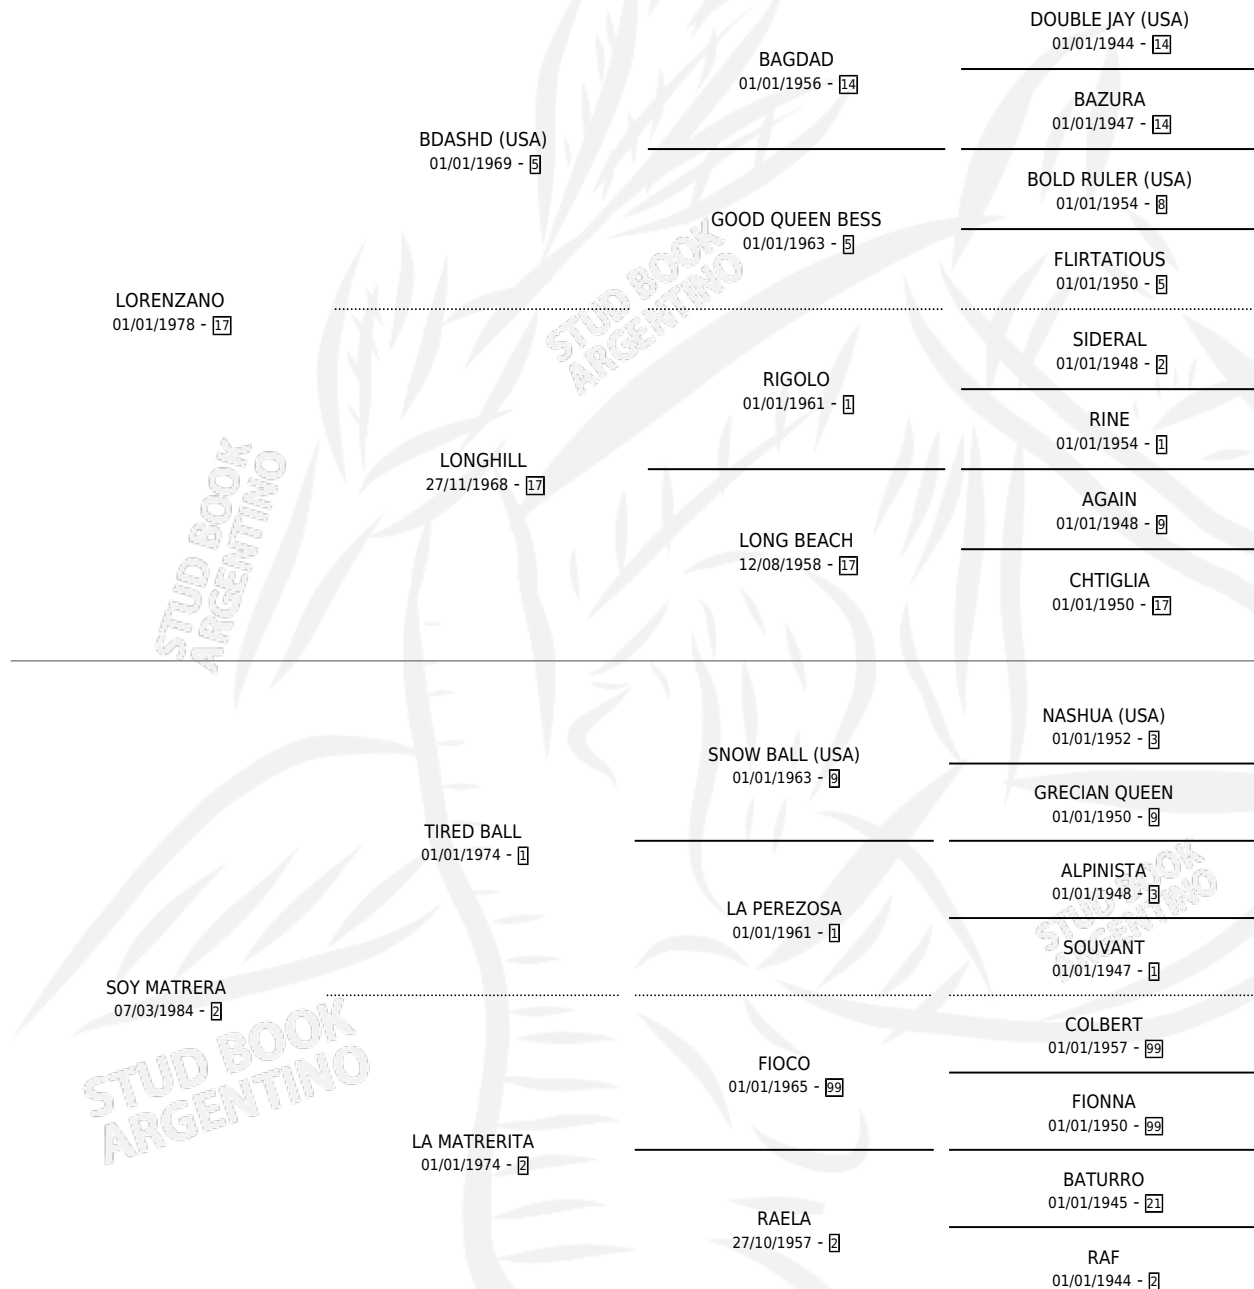

LORD MATRERO

por LORENZANO y SOY MATRERA por TIRED BALL

Argentina · Macho · Zaino · SP · 25/10/1996
Familia 2-h · Volumen 36

ESTADO

TIPIFICACIÓN SANGUÍNEA	✓
TIPIFICACIÓN POR ADN	X
PASAPORTE	X
IDENTIFICACIÓN POR MICROCHIP	X
REPRODUCTOR	X

Lugar de nacimiento: La Elsa

Criador: Sin dato

PEDIGREE

LORD MATRERO

Datos oficiales del Stud Book Argentino

Documento generado el 10/05/2026

studbook.org.ar