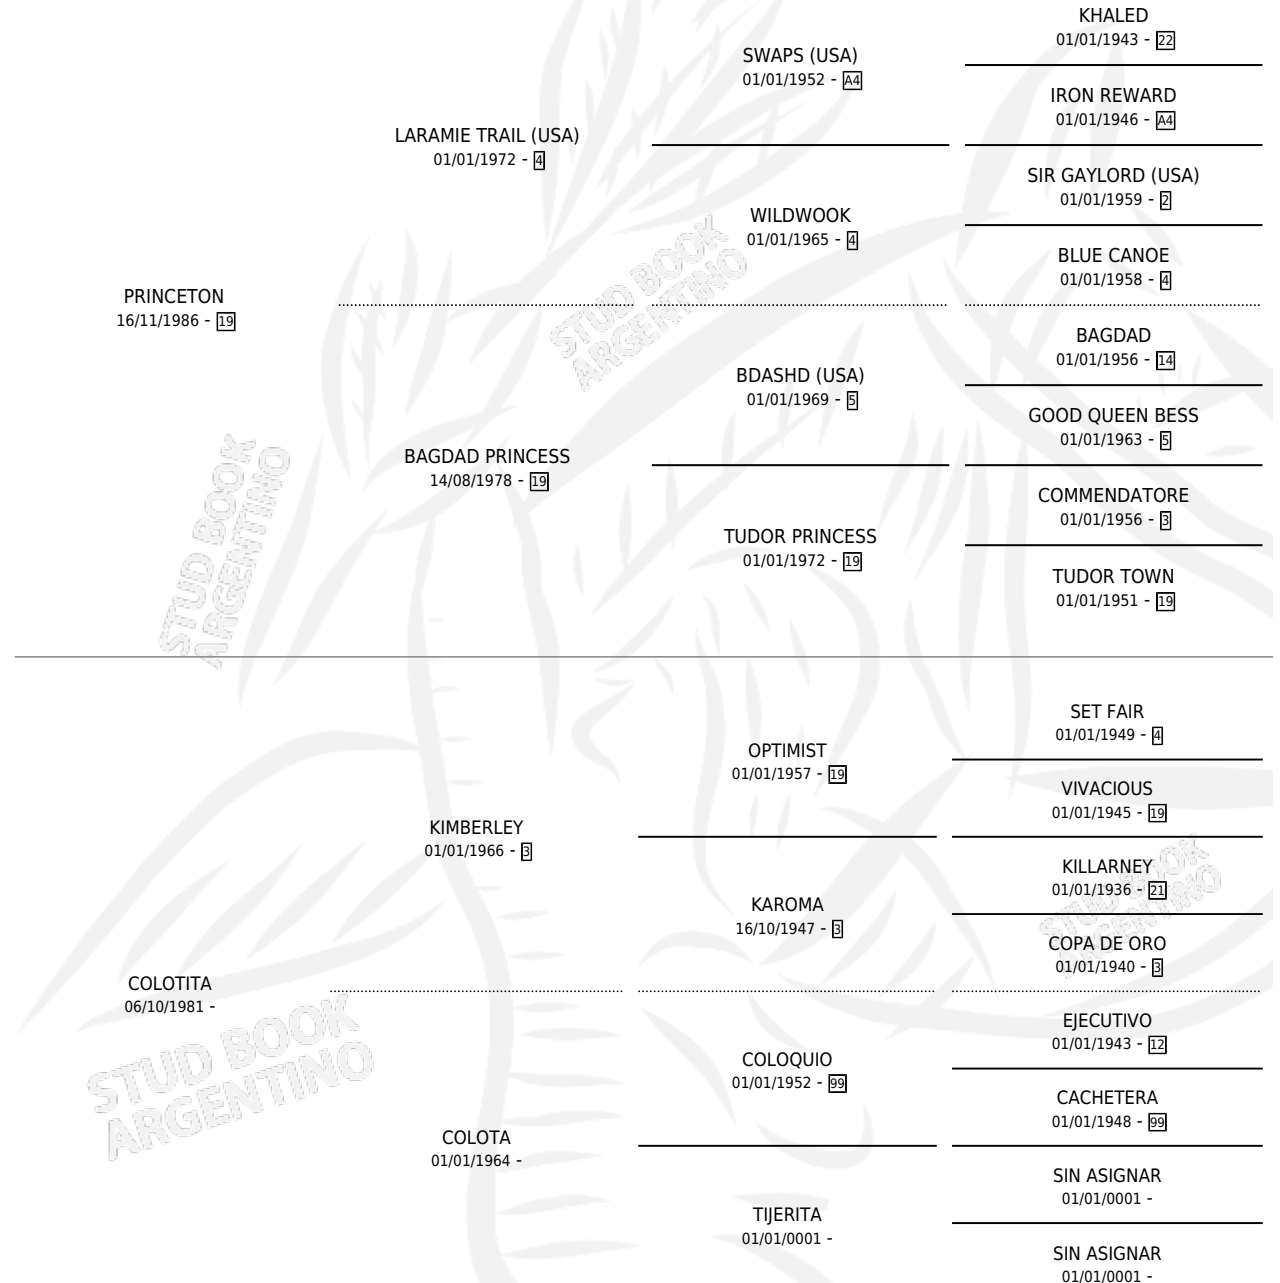

PRINCETITA

por PRINCETON y COLOTITA por KIMBERLEY

Argentina · Hembra · Alazan · SP · 29/10/1996
Familia · Volumen 36

ESTADO

TIPIFICACIÓN SANGUÍNEA	X
TIPIFICACIÓN POR ADN	X
PASAPORTE	X
IDENTIFICACIÓN POR MICROCHIP	X
REPRODUCTOR	X

Lugar de nacimiento: La Elsa

Criador: Boudou Ricardo Daniel

PEDIGREE