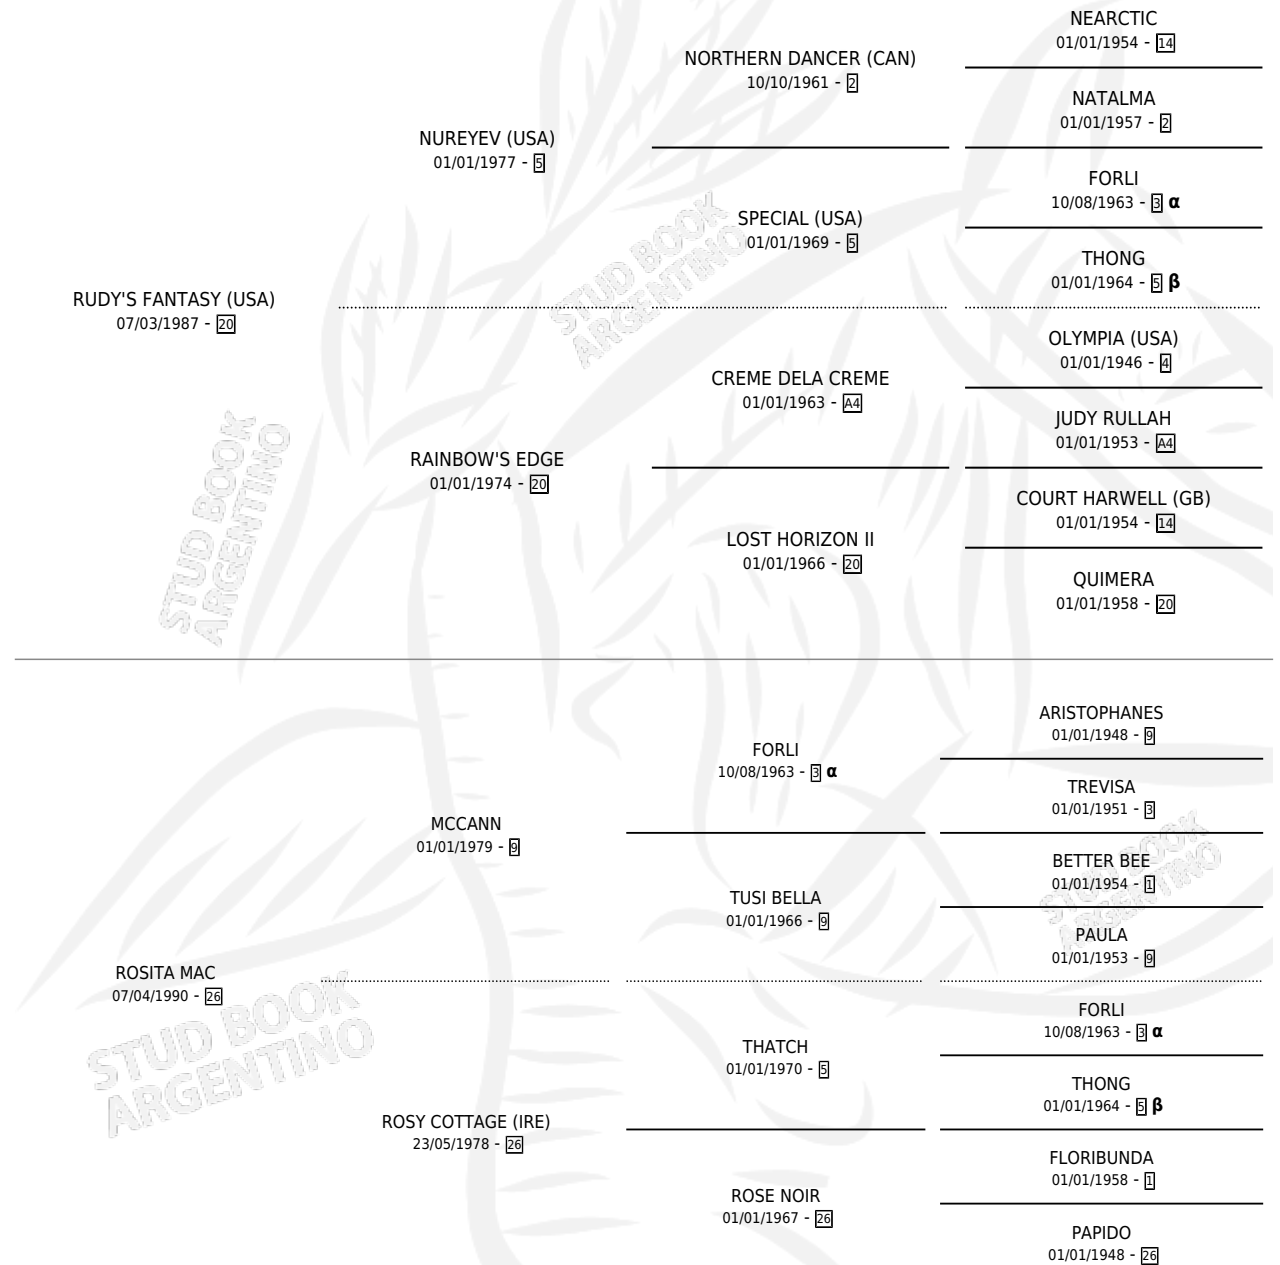

RUDY MAC

por RUDY'S FANTASY (USA) y ROSITA MAC por MCCANN

Argentina · Macho · Zaino · SP · 15/10/1996
Familia 26 · Volumen 36

ESTADO

TIPIFICACIÓN SANGUÍNEA	✓
TIPIFICACIÓN POR ADN	X
PASAPORTE	X
IDENTIFICACIÓN POR MICROCHIP	X
REPRODUCTOR	X

Lugar de nacimiento: Campo particular

Criador: Sin dato

PEDIGREE

INBREEDING : α, β

CAMPAÑA

Solo carreras oficiales de Argentina

POR EDAD

EDAD	CC	1°	2°	3°	4°	5°	NP	CLC	CLG	CLCG1	CLGG1	IMPORTE	GANANCIA / CC
5 AÑOS	1	0	0	0	0	0	1	0	0	0	0	\$0	\$0
TOTALES	1	0	0	0	0	0	1	0	0	0	0	\$0	\$0
%		0.0%	0.0%	0.0%	0.0%	0.0%	100%	0.0%	0.0%	0.0%	0.0%		