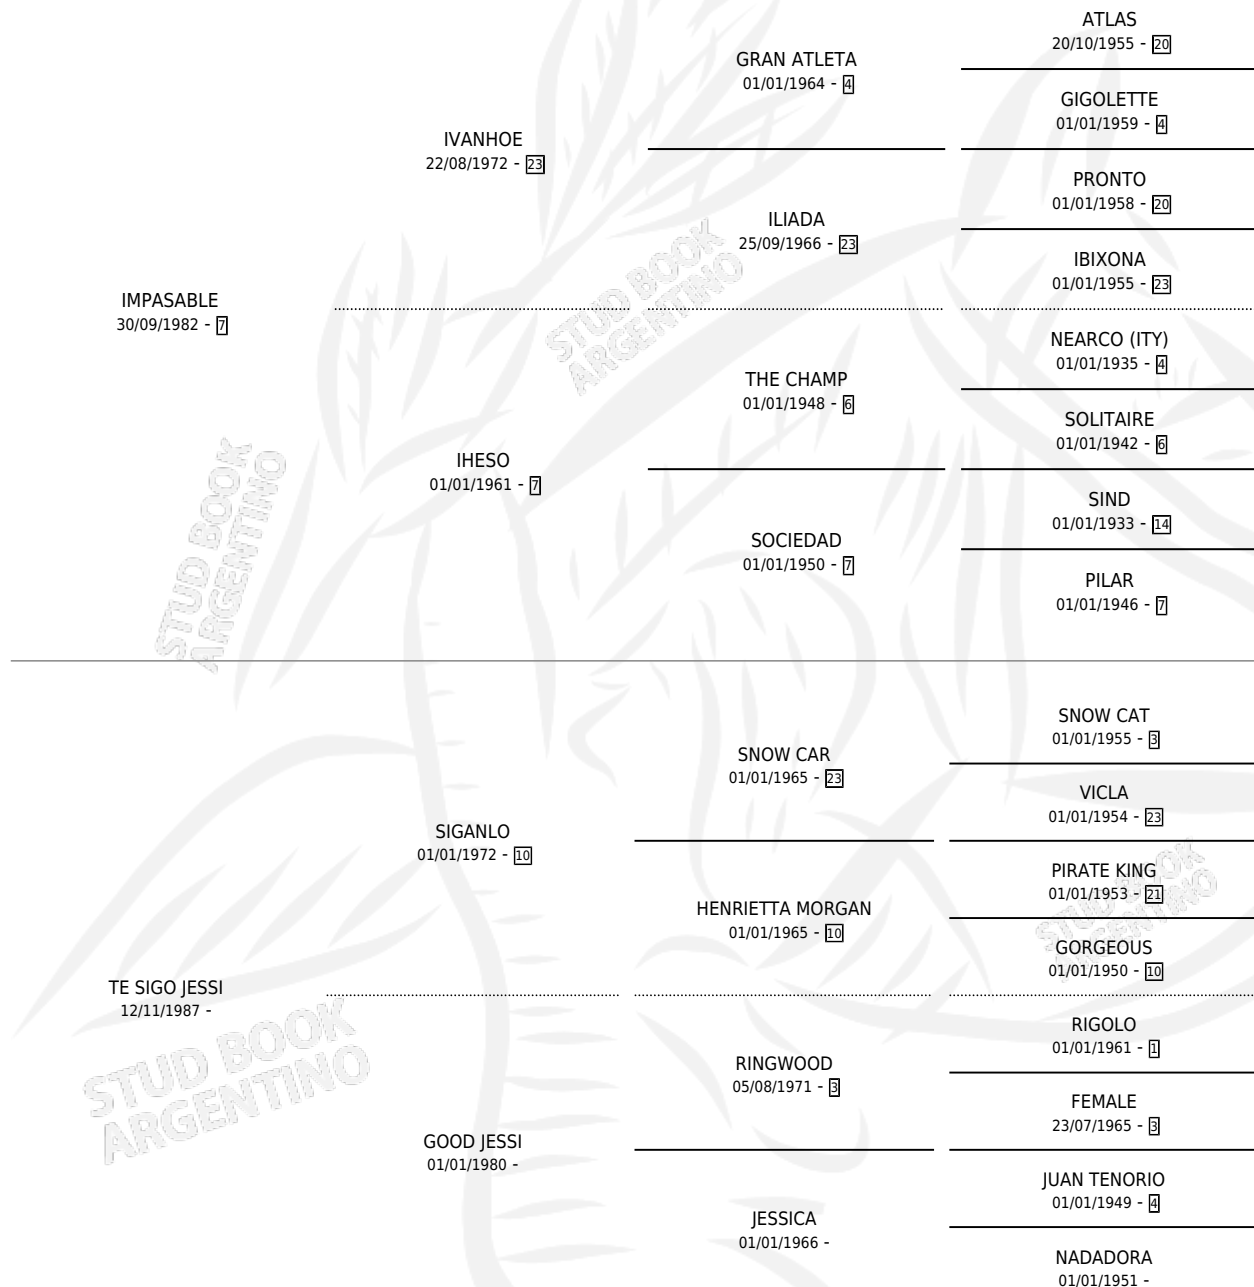

ULTIMO IMPASABLE

por IMPASABLE y TE SIGO JESSI por SIGANLO

Argentina · Macho · Alazan · SP · 15/10/1996
Familia · Volumen 36

ESTADO

TIPIFICACIÓN SANGUÍNEA	X
TIPIFICACIÓN POR ADN	X
PASAPORTE	X
IDENTIFICACIÓN POR MICROCHIP	X
REPRODUCTOR	X

Lugar de nacimiento: Saladillo

Criador: Sin dato

PEDIGREE

ULTIMO IMPASABLE

Datos oficiales del Stud Book Argentino

Documento generado el 28/04/2026

studbook.org.ar