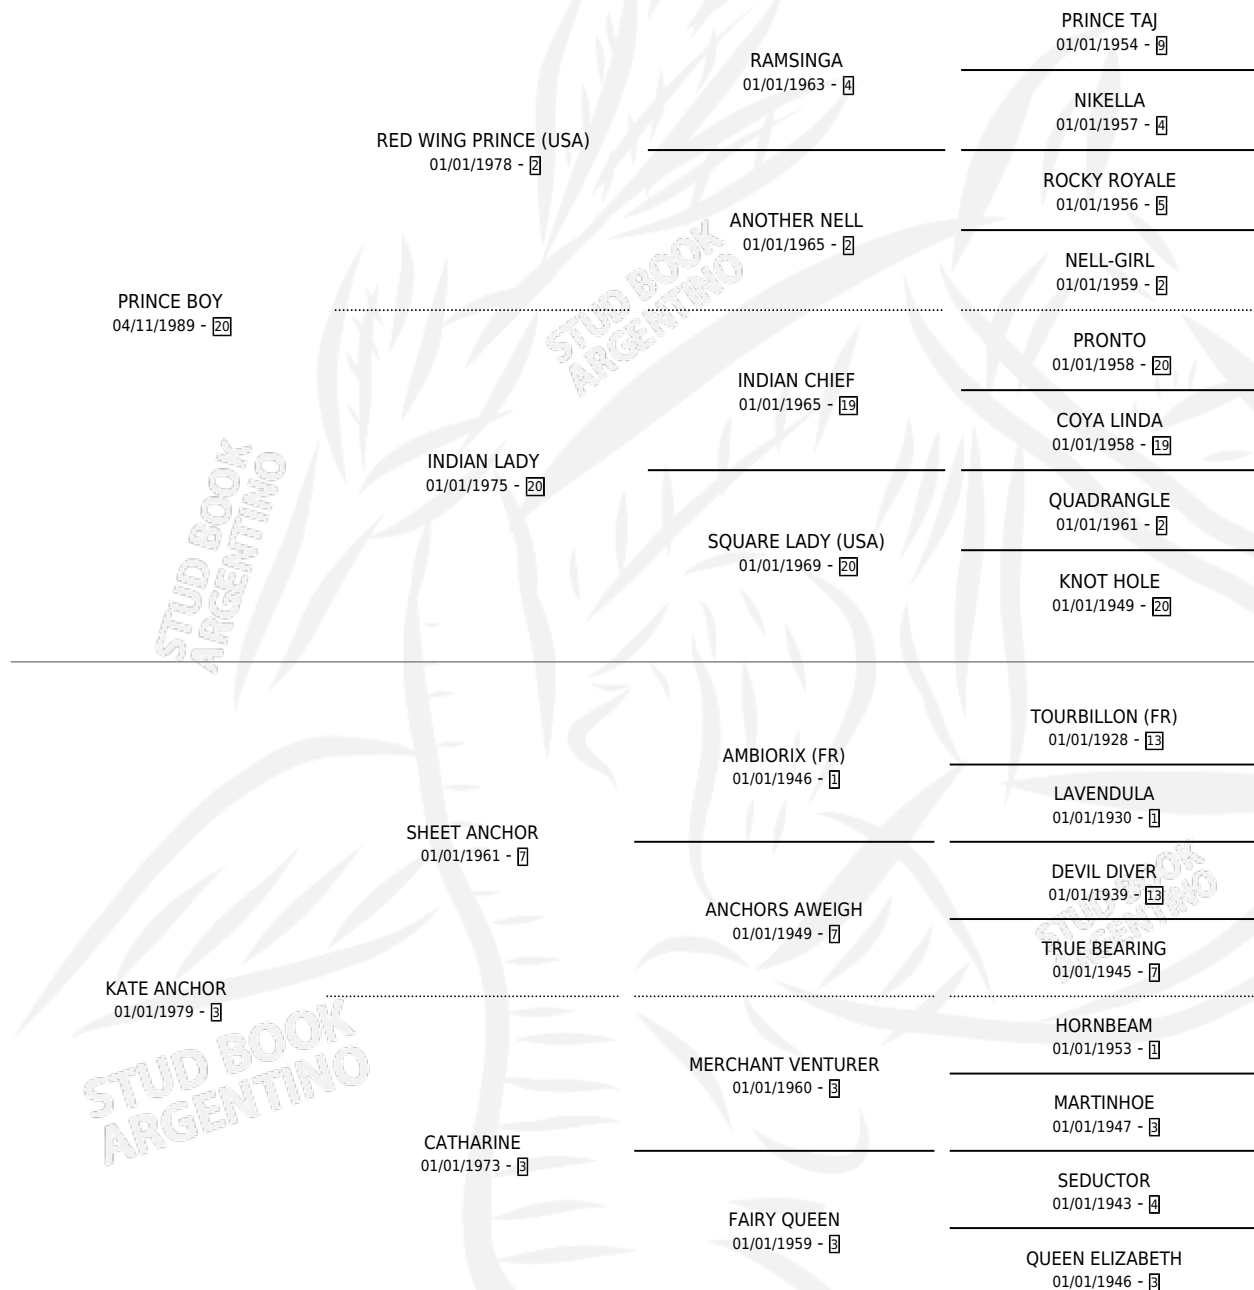

EXTRA LARGE GIRL

por PRINCE BOY y KATE ANCHOR por SHEET ANCHOR

Argentina · Hembra · Zaino · SP · 11/11/1996
Familia 3-j · Volumen 36

ESTADO

TIPIFICACIÓN SANGUÍNEA	✓
TIPIFICACIÓN POR ADN	X
PASAPORTE	X
IDENTIFICACIÓN POR MICROCHIP	X
REPRODUCTOR	✓

Lugar de nacimiento: San Jose del Socorro

Criador: Sin dato

PEDIGREE

S

mientos 0 / Efectividad 0.00%

PADRILLO	PRODUCTO	CRIADOR	1ER SERVICIO	ÚLTIMO SERVICIO
DON BERNARDEZ	∅		05/10/2002	31/10/2002
EXTRA LARGE GIRL DON BERNARDEZ	∅		19/09/2001	20/09/2001