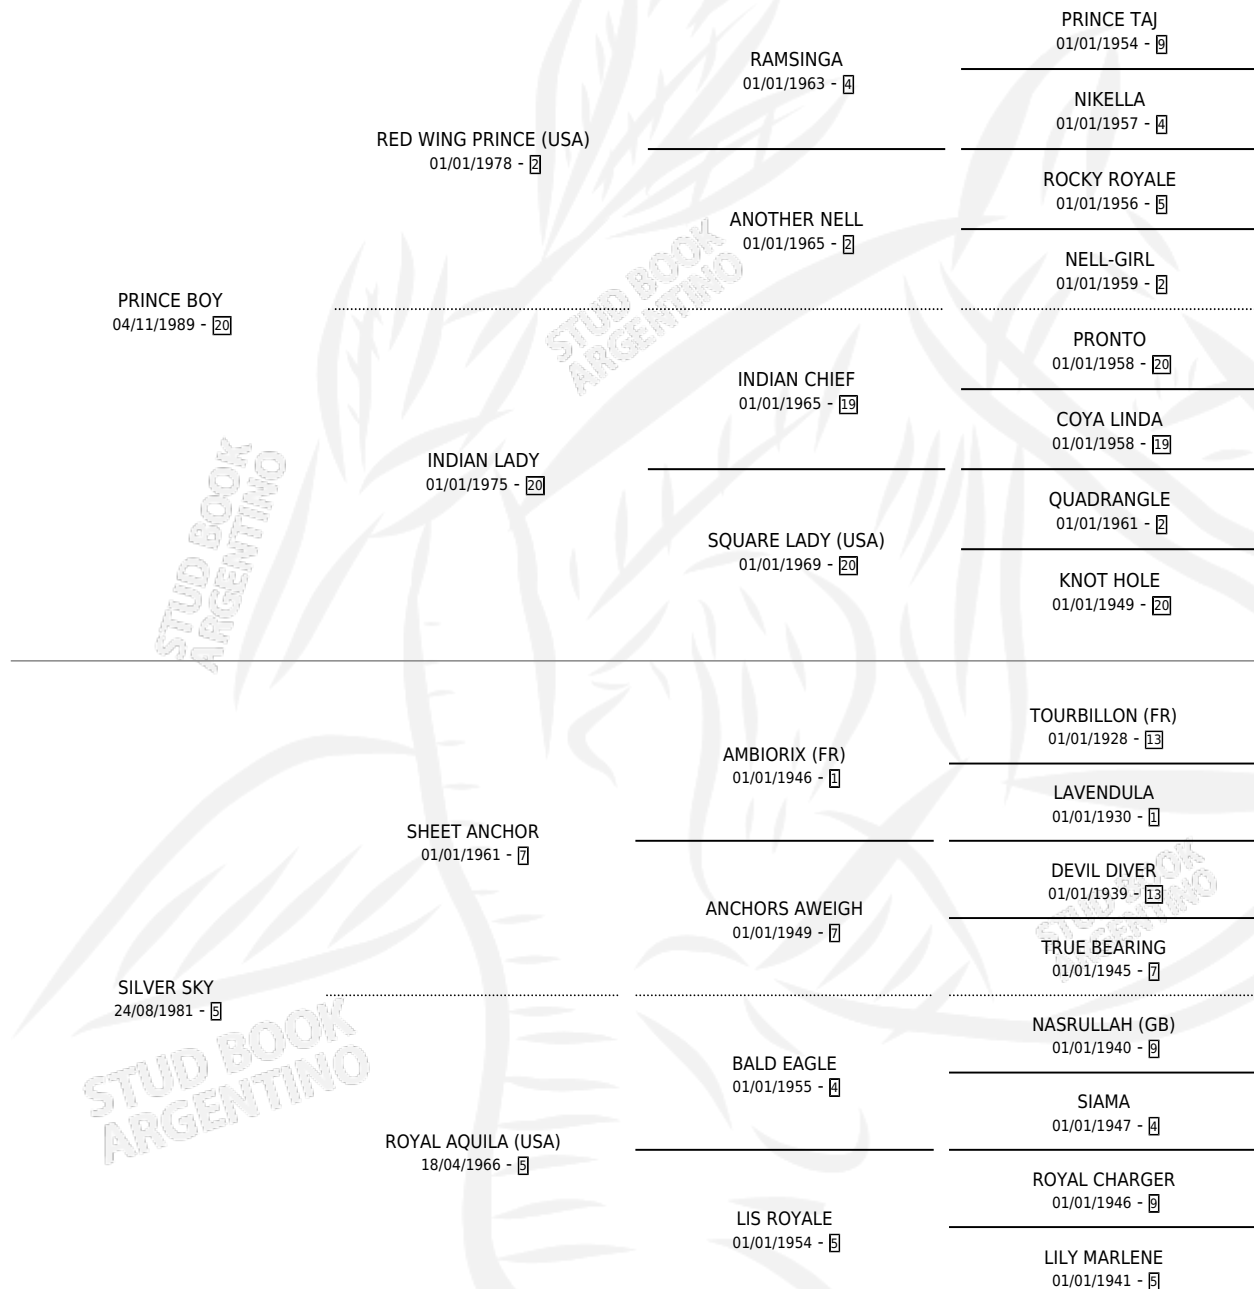

EXPRESS GIRL

por PRINCE BOY y SILVER SKY por SHEET ANCHOR

Argentina · Hembra · Zaino Doradillo · SP · 11/11/1996
Familia 5-e · Volumen 36

ESTADO

TIPIFICACIÓN SANGUÍNEA	✓
TIPIFICACIÓN POR ADN	X
PASAPORTE	X
IDENTIFICACIÓN POR MICROCHIP	X
REPRODUCTOR	X

Lugar de nacimiento: San Jose del Socorro

Criador: Sin dato

PEDIGREE

CAMPAÑA

Solo carreras oficiales de Argentina

POR EDAD

EDAD	CC	1°	2°	3°	4°	5°	NP	CLC	CLG	CLCG1	CLGG1	IMPORTE	GANANCIA / CC
3 AÑOS	8	1	0	0	0	3	4	0	0	0	0	\$6,600	\$825
4 AÑOS	4	0	0	0	0	0	4	0	0	0	0	\$0	\$0
TOTALES	12	1	0	0	0	3	8	0	0	0	0	\$6,600	\$550
%		8.3%	0.0%	0.0%	0.0%	25.0%	66.7%	0.0%	0.0%	0.0%	0.0%		