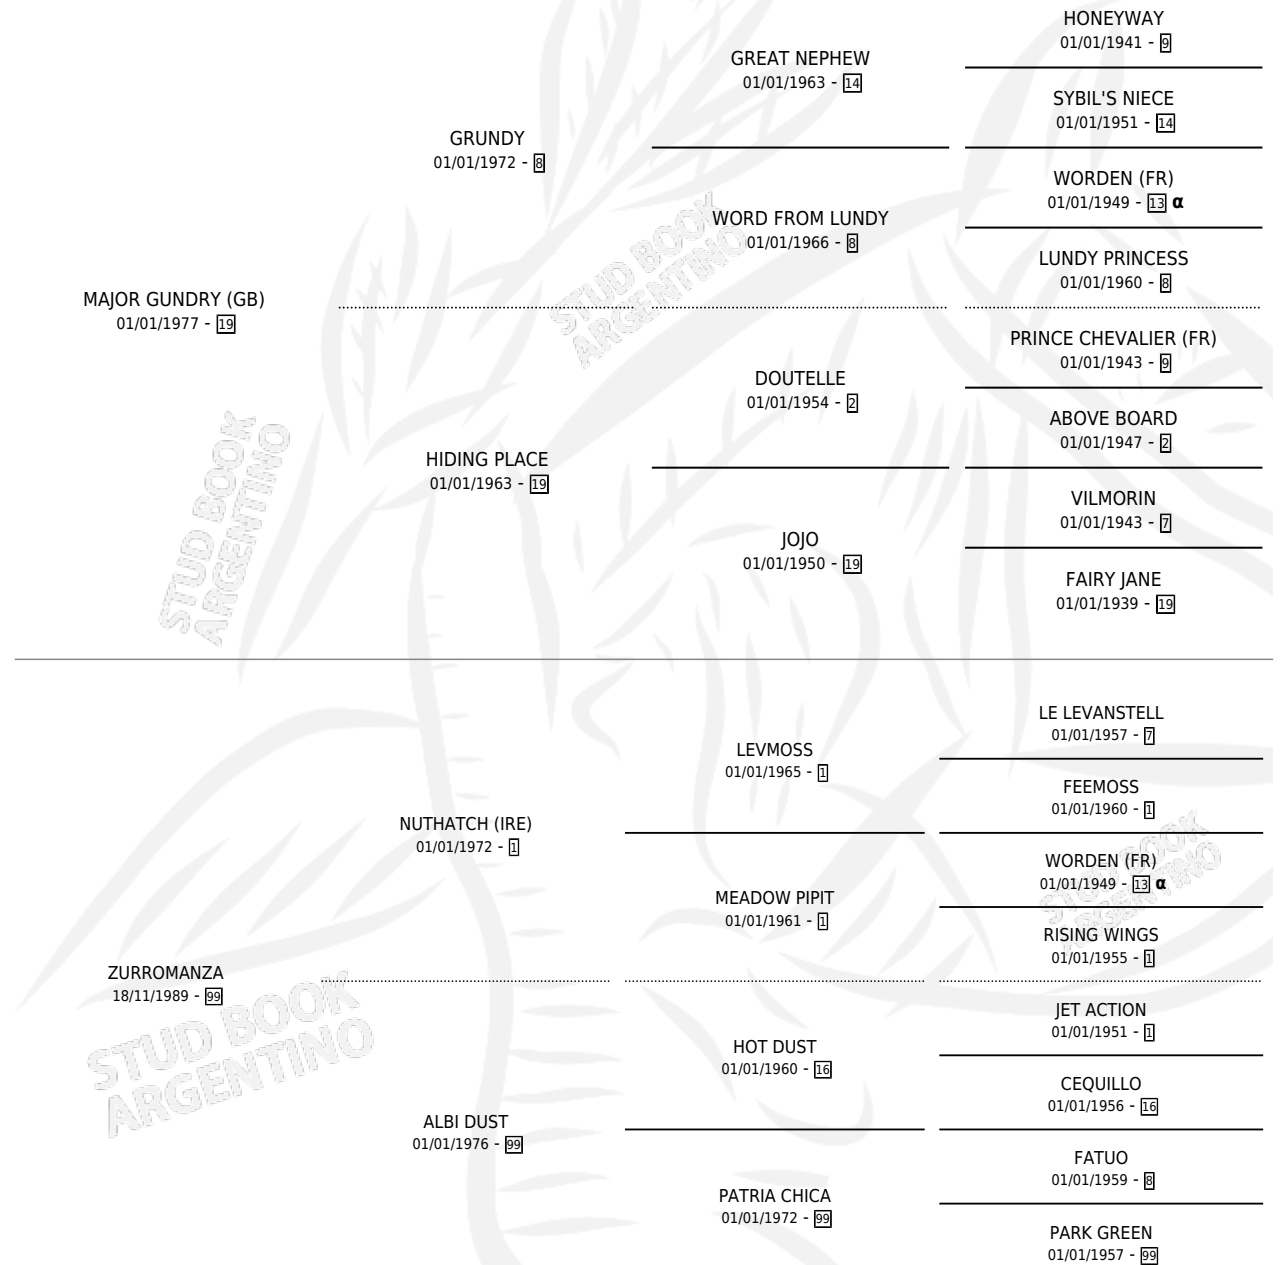

NUTACHA

por **MAJOR GUNDRY (GB)** y **ZURROMANZA** por **NUTHATCH (IRE)**

Argentina · Hembra · Zaino · SP · 17/10/1996
Familia 99 · Volumen 36

ESTADO

TIPIFICACIÓN SANGUÍNEA	✓
TIPIFICACIÓN POR ADN	X
PASAPORTE	X
IDENTIFICACIÓN POR MICROCHIP	X
REPRODUCTOR	X

Lugar de nacimiento: Sierra Larga
Criador: Sin dato

PEDIGREE

INBREEDING : α