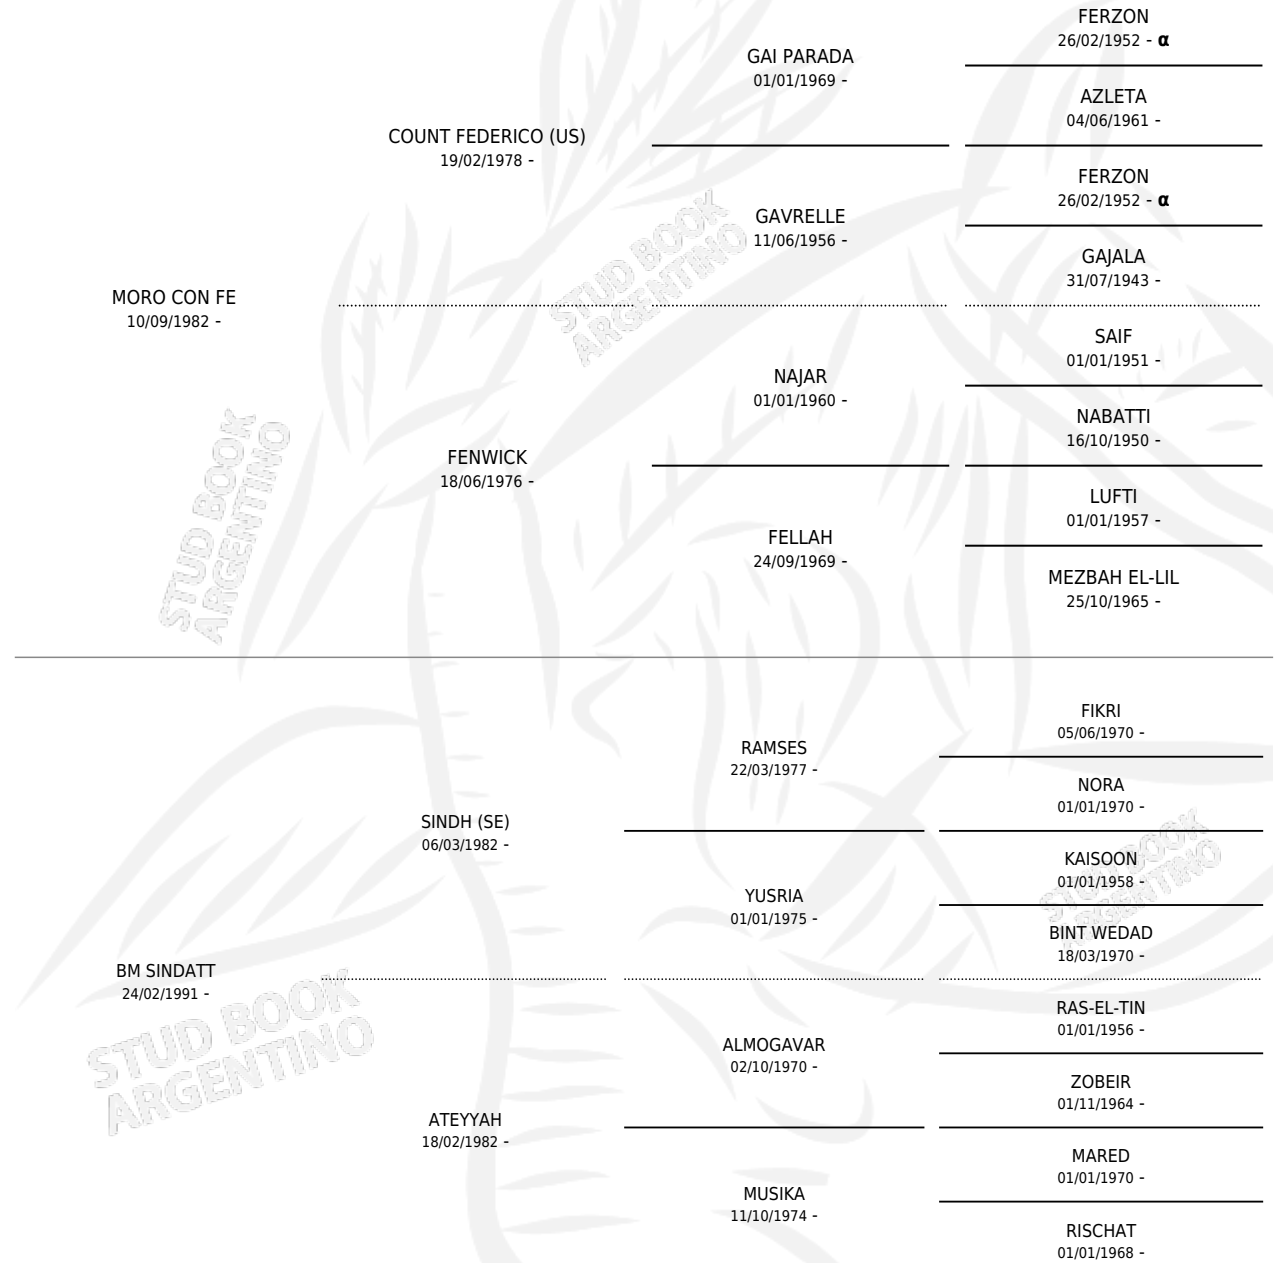

MORO YAKIR

por MORO CON FE y BM SINDATT por SINDH (SE)

Argentina · Macho · Alazan · AP · 08/11/1996
Familia · Volumen 36

ESTADO

TIPIFICACIÓN SANGUÍNEA	X
TIPIFICACIÓN POR ADN	X
PASAPORTE	X
IDENTIFICACIÓN POR MICROCHIP	X
REPRODUCTOR	X

Lugar de nacimiento: Sierra Larga

Criador: Sin dato

PEDIGREE

INBREEDING : α

MORO YAKIR

Datos oficiales del Stud Book Argentino

Documento generado el 11/06/2026

studbook.org.ar