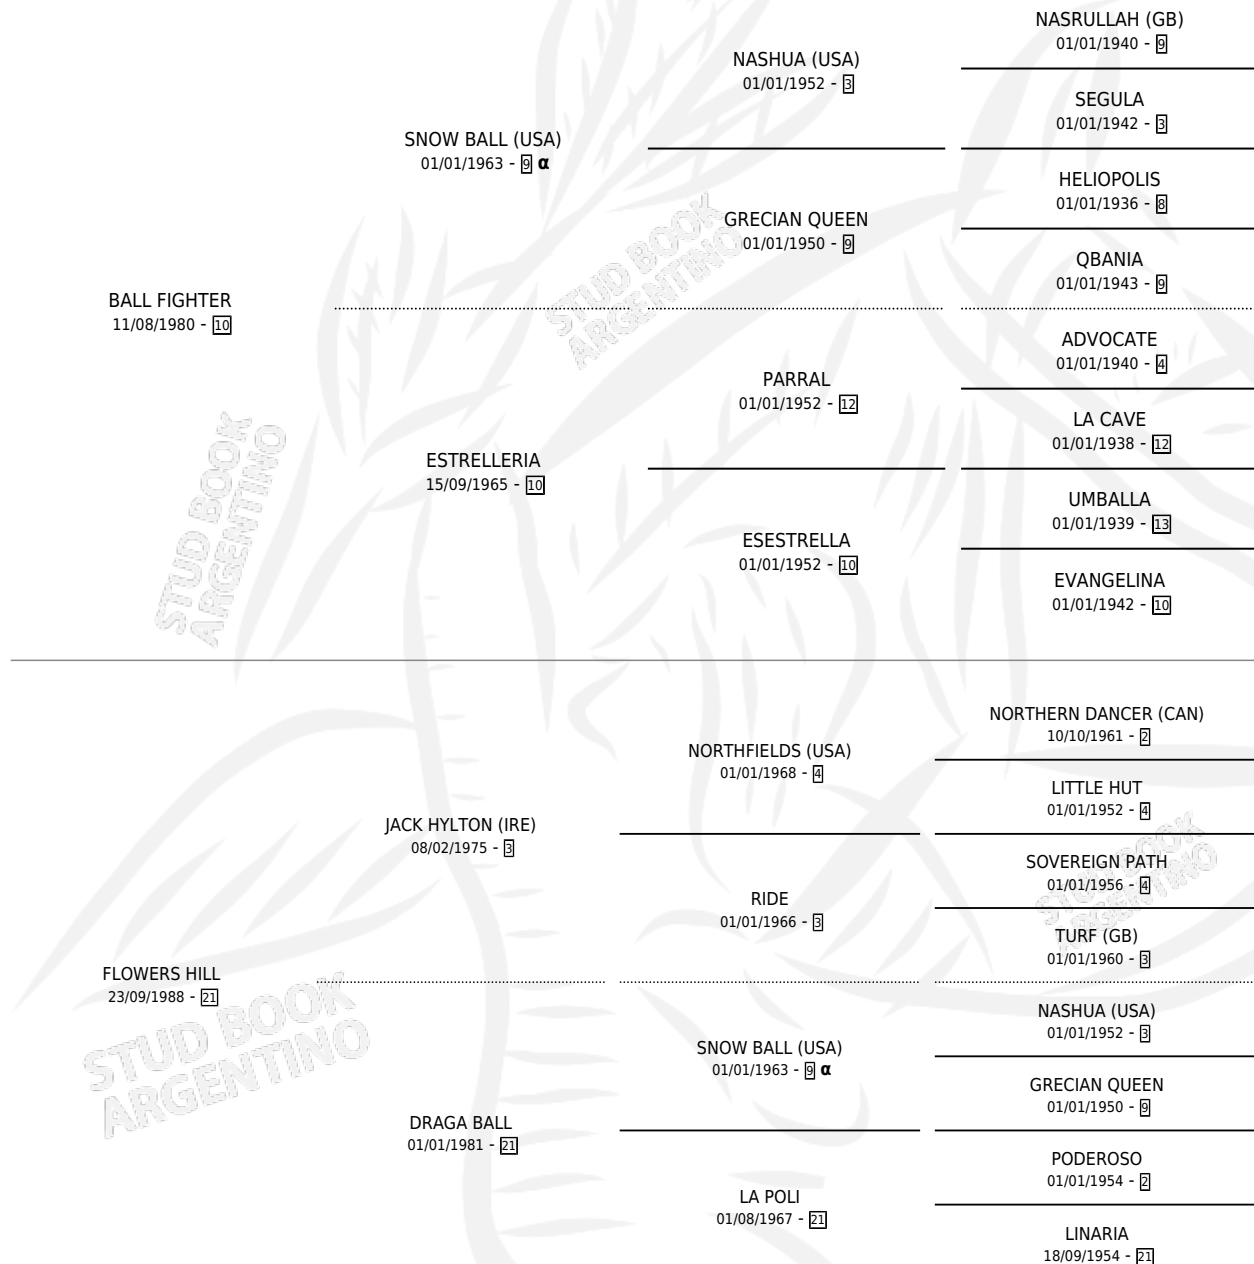

EXCESS BALL

por **BALL FIGHTER** y **FLOWERS HILL** por **JACK HYLTON**
(IRE)

Argentina · Hembra · Alazan · SP · 07/11/1996
Familia 21 · Volumen 36

ESTADO

TIPIFICACIÓN SANGUÍNEA	✓
TIPIFICACIÓN POR ADN	✓
PASAPORTE	X
IDENTIFICACIÓN POR MICROCHIP	X
REPRODUCTOR	✓

Lugar de nacimiento: Gran Amigo
Criador: Sin dato

~

HIJOS

	MACHOS	HEMBRAS
1 NACIERON	1	0
SIN ACTUACIONES		

PEDIGREE

INBREEDING : α