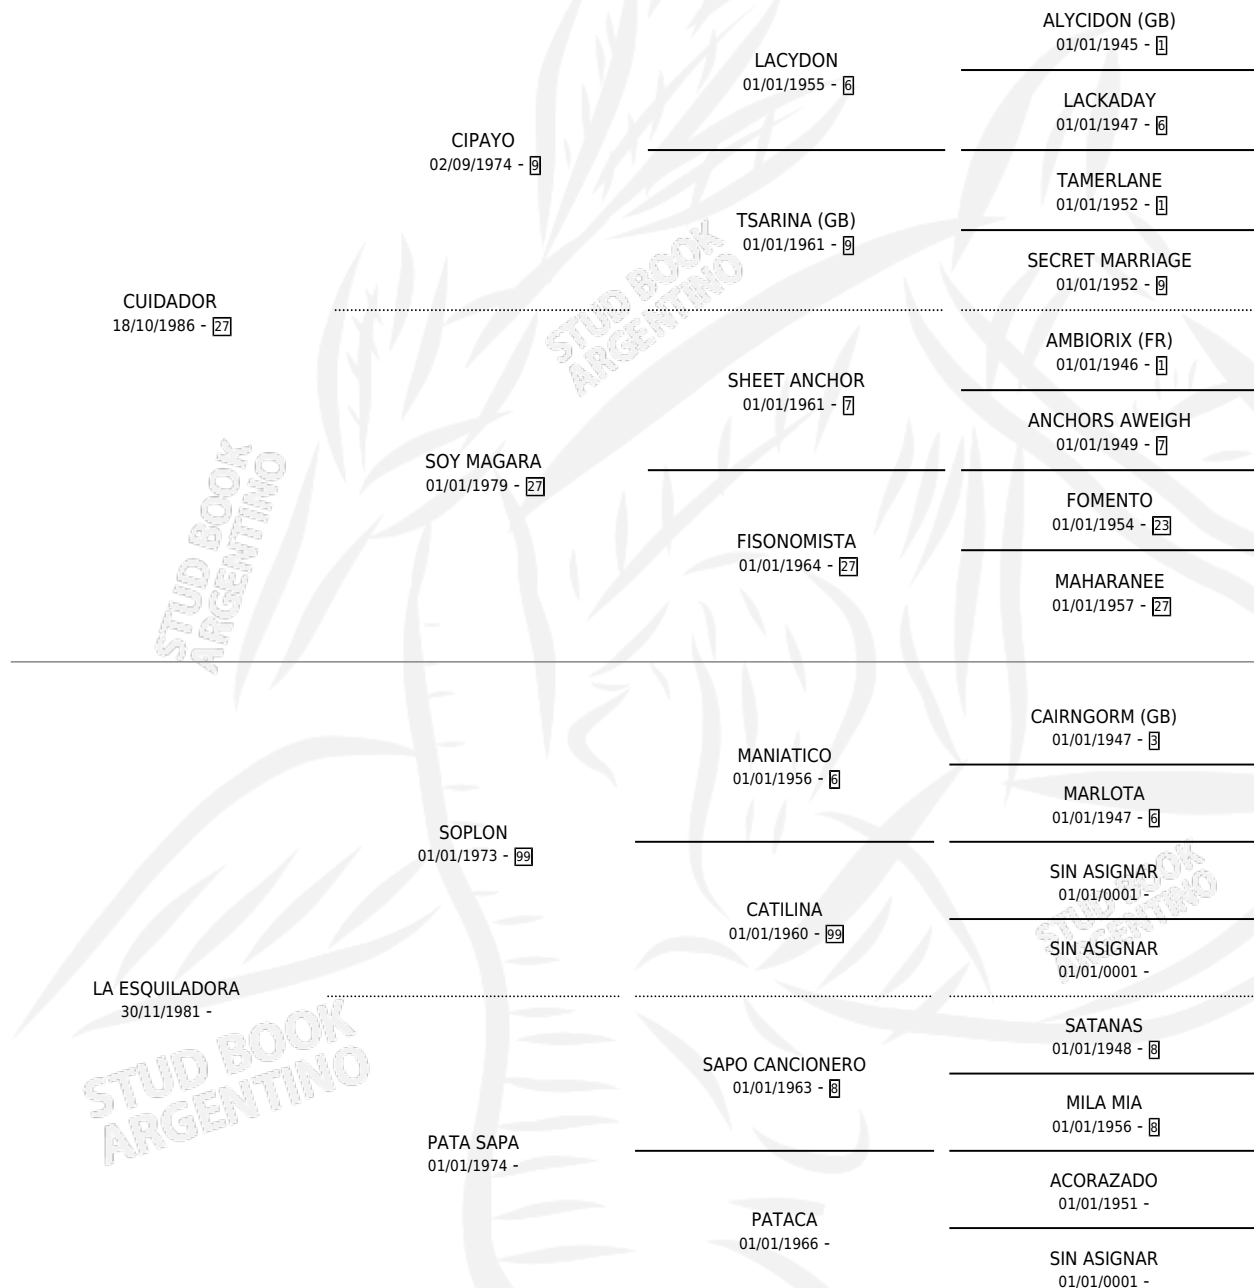

ALCIRA ESQUILA

por CUIDADOR y LA ESQUILADORA por SOPLON

Argentina · Hembra · Zaino Doradillo · SP · 12/10/1996
Familia · Volumen 36

ESTADO

TIPIFICACIÓN SANGUÍNEA	X
TIPIFICACIÓN POR ADN	X
PASAPORTE	X
IDENTIFICACIÓN POR MICROCHIP	X
REPRODUCTOR	X

Lugar de nacimiento: Caraballo

Criador: Sin dato

PEDIGREE

ALCIRA ESQUILA

Datos oficiales del Stud Book Argentino

Documento generado el 14/05/2026

studbook.org.ar