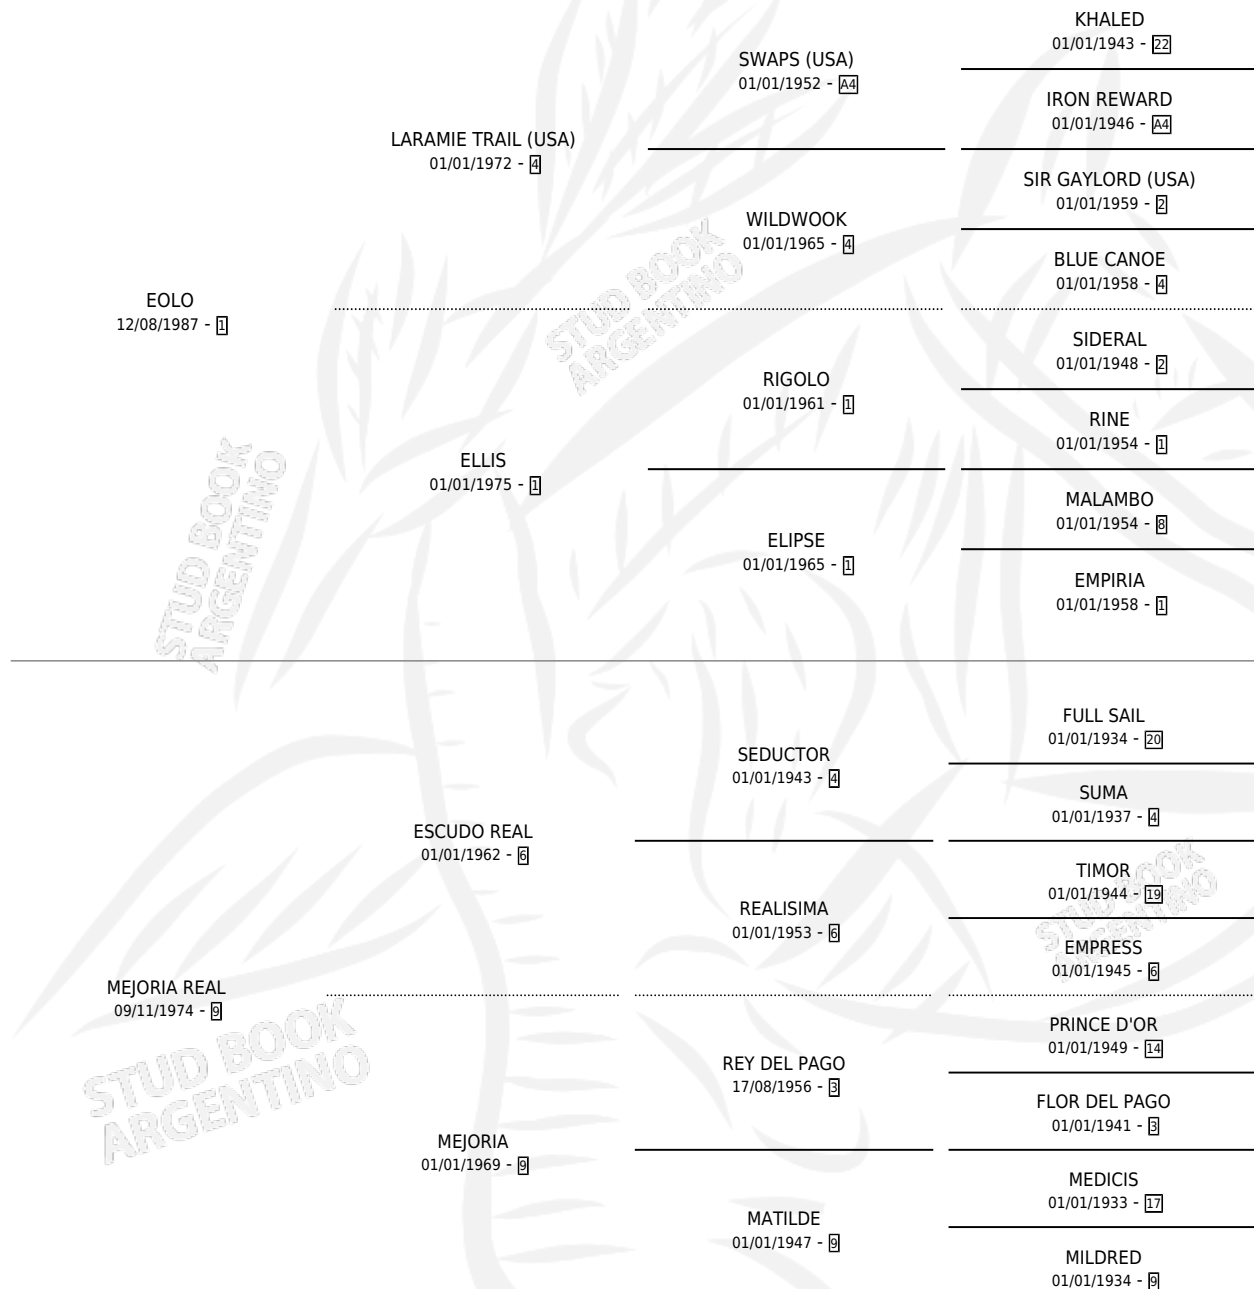

LUGAREÑA

por EOLO y MEJORIA REAL por ESCUDO REAL

Argentina · Hembra · Alazan Tostado · SP · 03/11/1996
Familia 9-g · Volumen 36

ESTADO

TIPIFICACIÓN SANGUÍNEA	X
TIPIFICACIÓN POR ADN	X
PASAPORTE	X
IDENTIFICACIÓN POR MICROCHIP	X
REPRODUCTOR	X

Lugar de nacimiento: Maria de Las Victorias

Criador: Sin dato

PEDIGREE