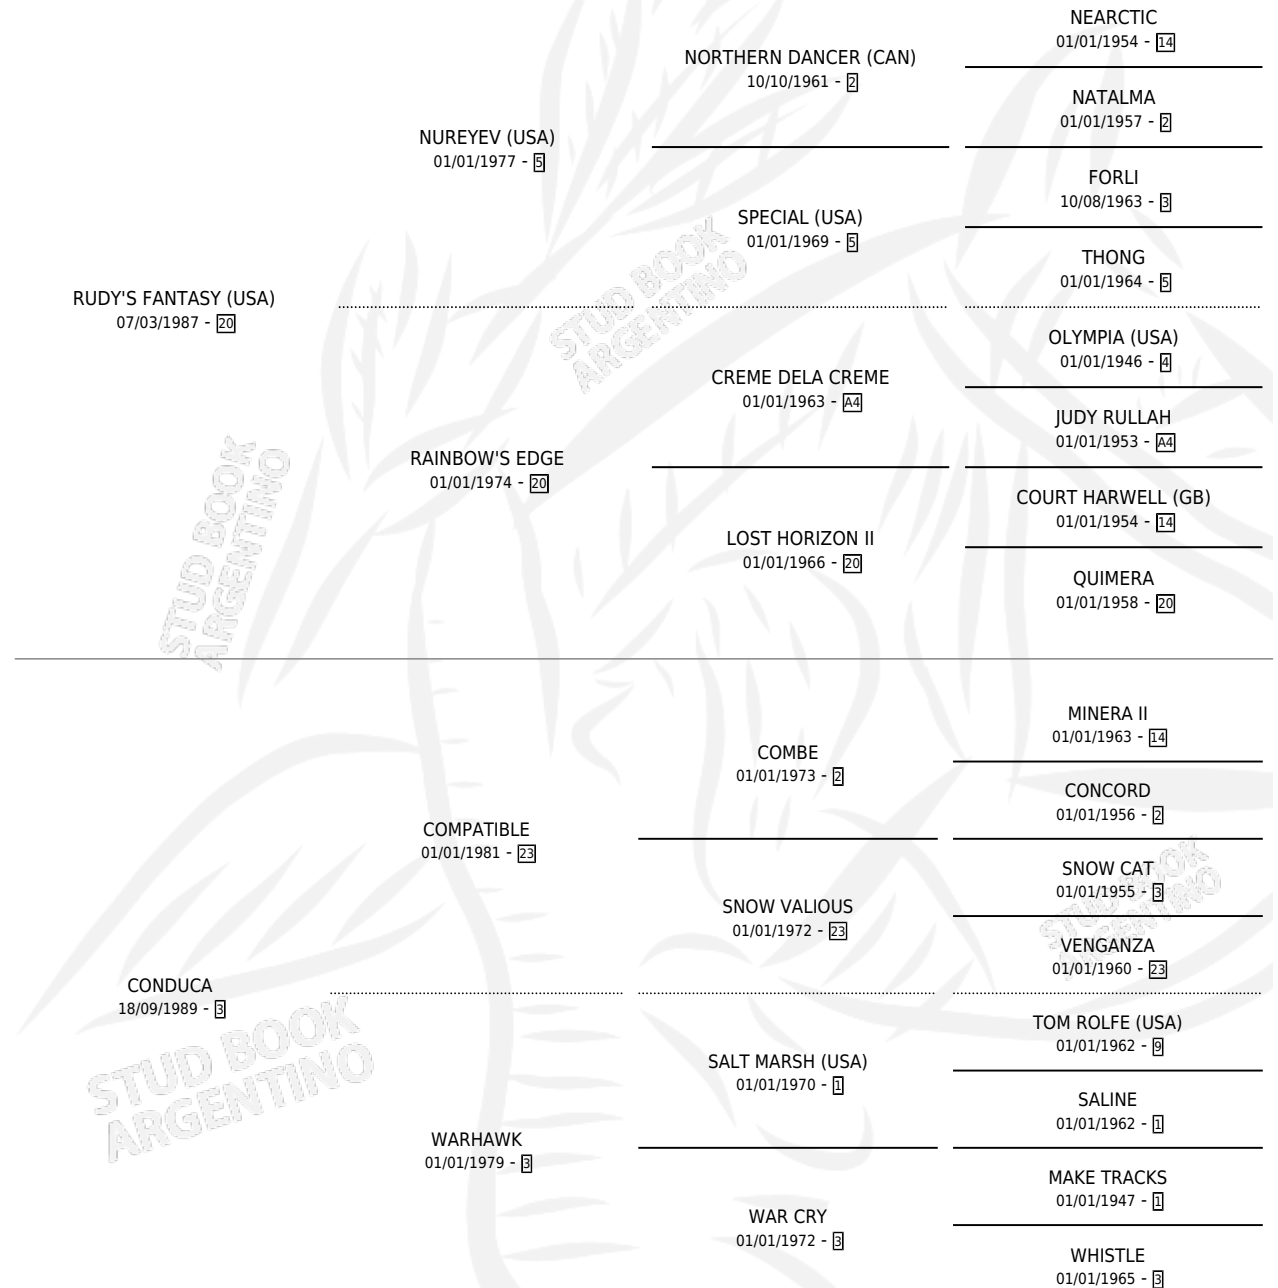

JOTABE

por RUDY'S FANTASY (USA) y CONDUCA por COMPATIBLE

Argentina · Macho · Alazan · SP · 16/11/1996
Familia 3-e · Volumen 36

ESTADO

TIPIFICACIÓN SANGUÍNEA	✓
TIPIFICACIÓN POR ADN	X
PASAPORTE	X
IDENTIFICACIÓN POR MICROCHIP	X
REPRODUCTOR	X

Lugar de nacimiento: El Alfalar

Criador: Sin dato

PEDIGREE

CAMPAÑA

Solo carreras oficiales de Argentina

POR EDAD

EDAD	CC	1°	2°	3°	4°	5°	NP	CLC	CLG	CLCG1	CLGG1	IMPORTE	GANANCIA / CC
3 AÑOS	5	0	0	0	1	0	4	0	0	0	0	\$378	\$76
4 AÑOS	6	0	0	0	0	2	4	0	0	0	0	\$0	\$0
TOTALES	11	0	0	0	1	2	8	0	0	0	0	\$378	\$34
%		0.0%	0.0%	0.0%	9.1%	18.2%	72.7%	0.0%	0.0%	0.0%	0.0%		