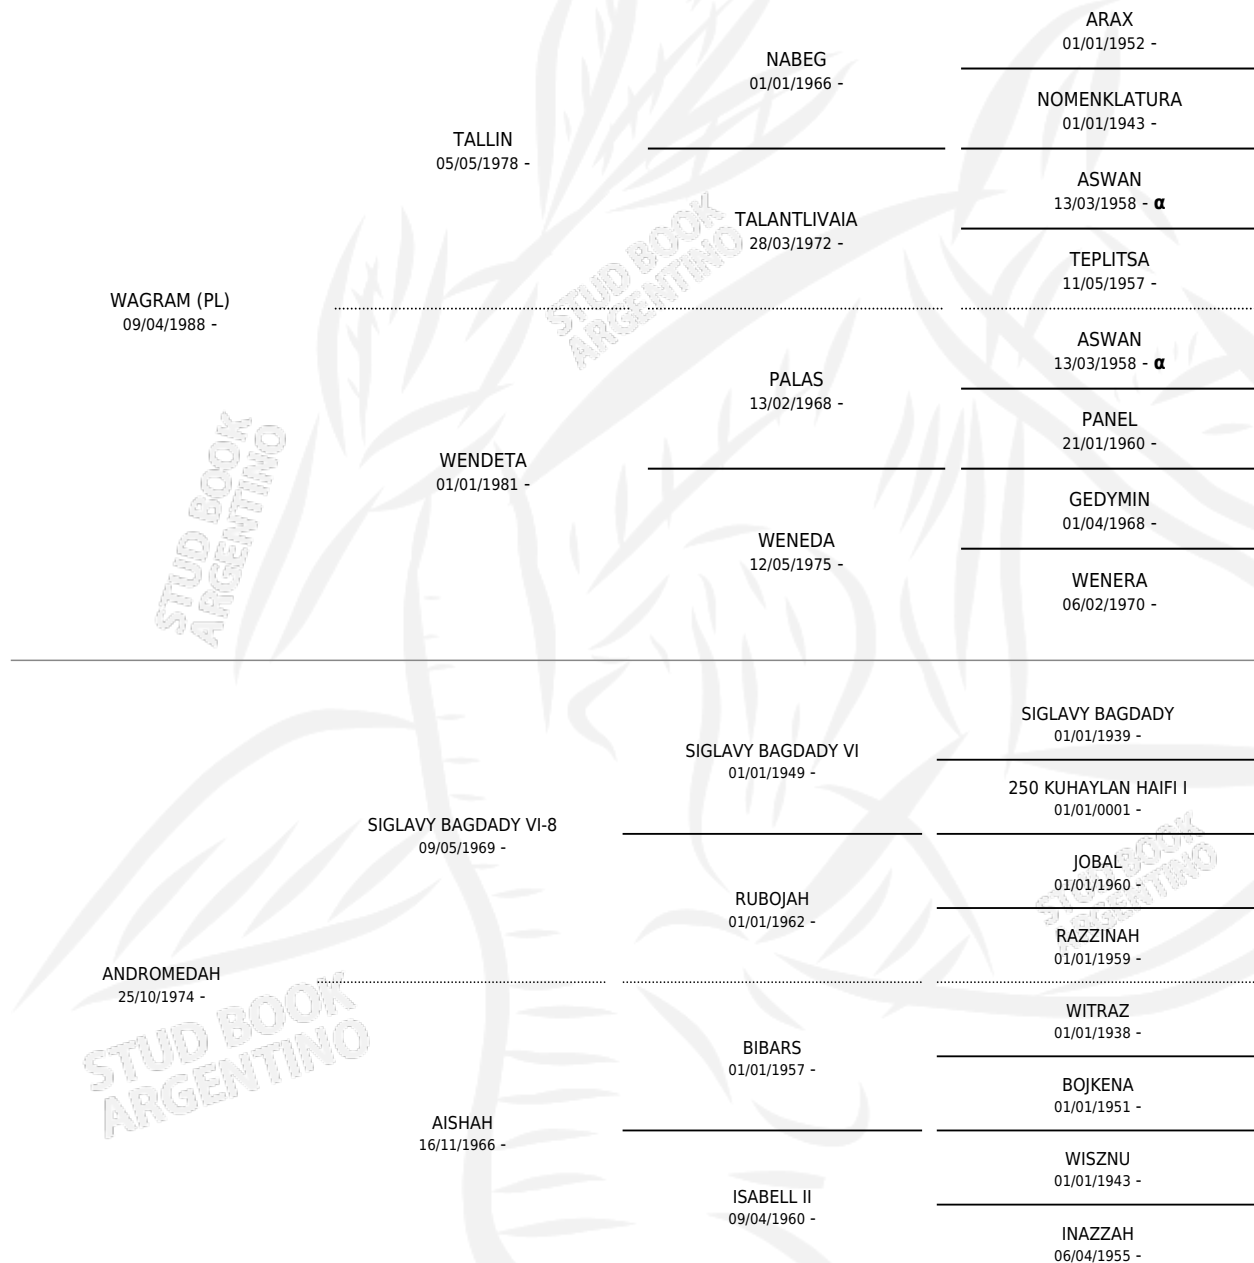

HM MARAH

por **WAGRAM (PL)** y **ANDROMEDAH** por **SIGLAVY BAGDADY VI-8**

Argentina · Hembra · Zaino · AP · 16/11/1996
Familia · Volumen 36

ESTADO

TIPIFICACIÓN SANGUÍNEA	✓
TIPIFICACIÓN POR ADN	✓
PASAPORTE	X
IDENTIFICACIÓN POR MICROCHIP	X
REPRODUCTOR	✓

Lugar de nacimiento: Marrakh
Criador: Sin dato

~

HIJOS

	MACHOS	HEMBRAS
12 NACIERON	6	6
SIN ACTUACIONES		

PEDIGREE

INBREEDING : α

**S**cimentos **12** / Efectividad **92.31%**

PADRILLO	PRODUCTO	CRIADOR	1ER SERVICIO	ÚLTIMO SERVICIO
S.I. PALENQUE (US)	RO PALAS (M T, 29/11/2019)	LOS ESTRIBOS	18/12/2018	18/12/2018
HM MARAH S.I. PALENQUE (US)	RO EROS (M T, 12/11/2018)	LOS ESTRIBOS	26/11/2017	26/11/2017
Datos oficiales del Stud Book Argentino S.I. PALENQUE (US) Documento generado el 04/05/2026	RO MADONNA (H T, 01/11/2017)	LOS ESTRIBOS	21/11/2016	21/11/2016
S.I. PALENQUE (US) studbook.org.ar	RO EMBLEMATICA (H A, 28/10/2016) •MURIÓ EL 22/02/2019•	LOS ESTRIBOS	17/11/2015	17/11/2015
RO SHY DANDY	RO ECLIPSE (M Z, 17/10/2014)	LOS ESTRIBOS	18/11/2013	18/11/2013
RO SHY DANDY	RO FANTASTICA (H Z, 28/10/2013)	LOS ESTRIBOS	27/11/2012	27/11/2012
MAGICS MARK CAF (US)	RO EXOTICA (H Z, 03/11/2012)	LOS ESTRIBOS	24/11/2011	24/11/2011
KARMAH (UY)	∅		29/12/2010	29/12/2010
KARMAH (UY)	RO GIPSY (H Z, 16/10/2010)	LOS ESTRIBOS	11/11/2009	11/11/2009
RO SETH	RO EXTRA (M A, 10/03/2008)	LOS ESTRIBOS	24/04/2007	24/04/2007
MAGICS MARK CAF (US)	RO EXTREMA (H Z, 13/04/2007)	LOS ESTRIBOS	17/05/2006	17/05/2006
FLAMING TIGRE (US)	RO TIGRE (M Z, 29/10/2005)	LOS ESTRIBOS	12/11/2004	12/11/2004
MAGICS MARK CAF (US)	RO EXCELSIOR (M AT, 16/02/2004)	LOS ESTRIBOS	20/03/2003	24/03/2003