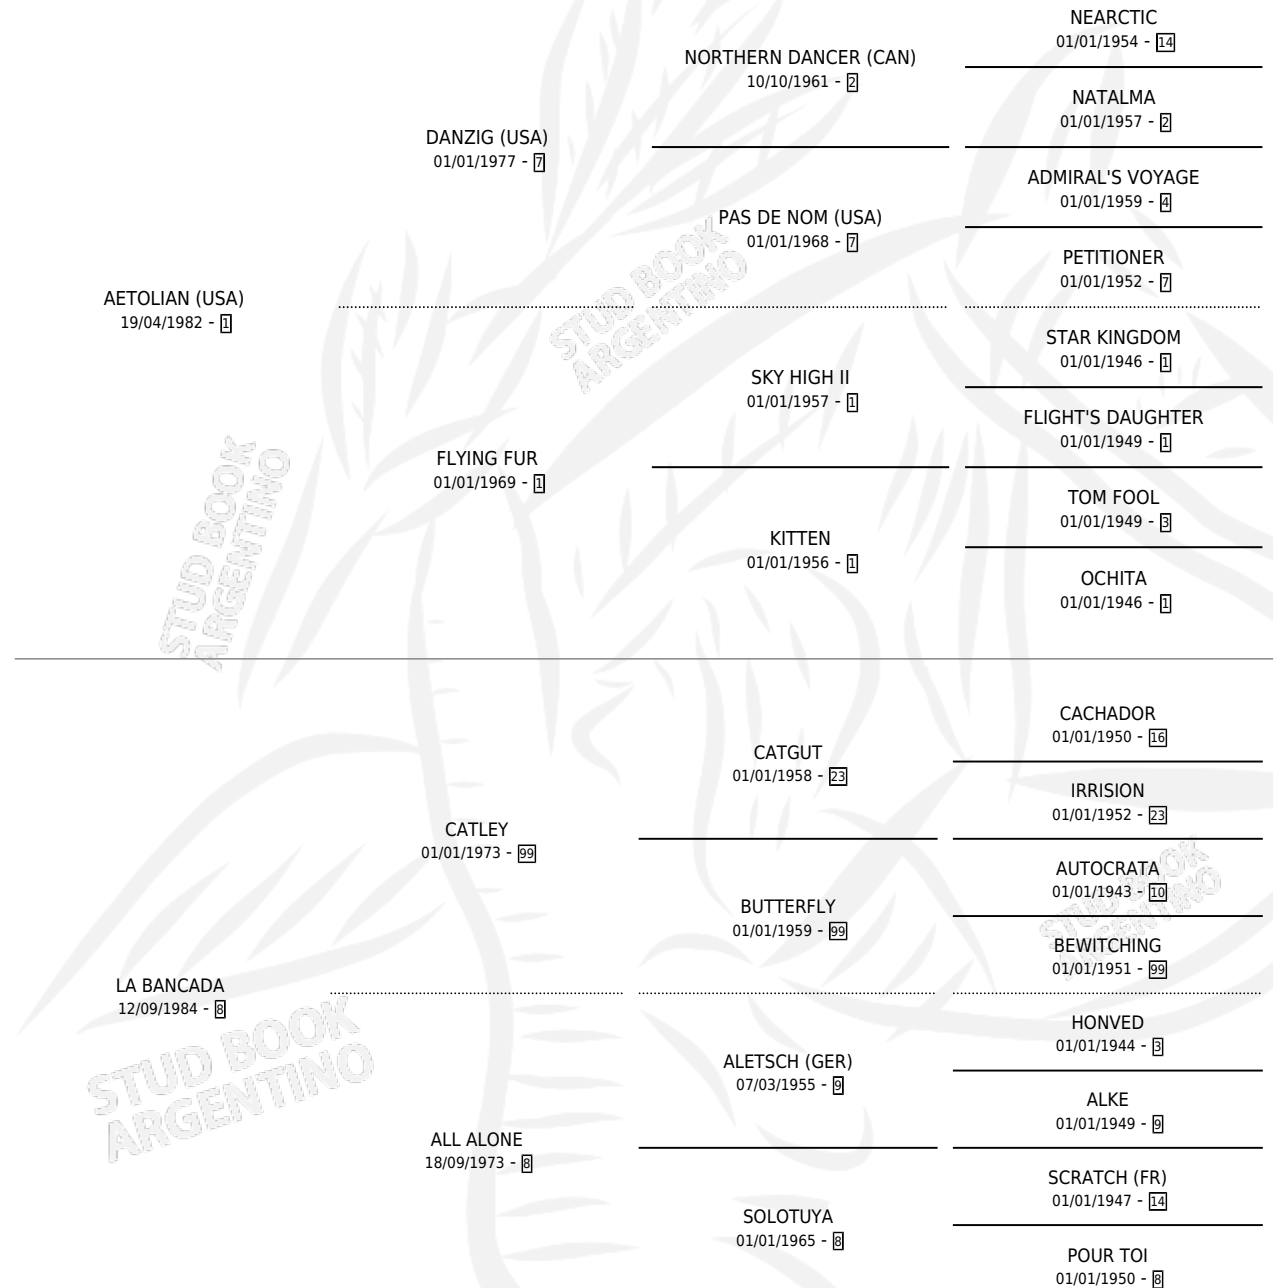

ACUSADA

por AETOLIAN (USA) y LA BANCADA por CATLEY

Argentina · Hembra · Tordillo · SP · 30/10/1996
Familia 8-c · Volumen 36

ESTADO

TIPIFICACIÓN SANGUÍNEA	✓
TIPIFICACIÓN POR ADN	X
PASAPORTE	X
IDENTIFICACIÓN POR MICROCHIP	X
REPRODUCTOR	✓

Lugar de nacimiento: Campo particular

Criador: Mantegazza Nelson Enrique

PEDIGREE

S

mientos 0 / Efectividad 0.00%

PADRILLO	PRODUCTO	CRIADOR	1ER SERVICIO	ÚLTIMO SERVICIO
FUMANCHU	∅		22/09/2003	26/09/2003
ACUSADA	∅		24/12/2000	25/12/2000
Datos oficiales del Stud Book Argentino	∅		21/11/1999	27/11/1999