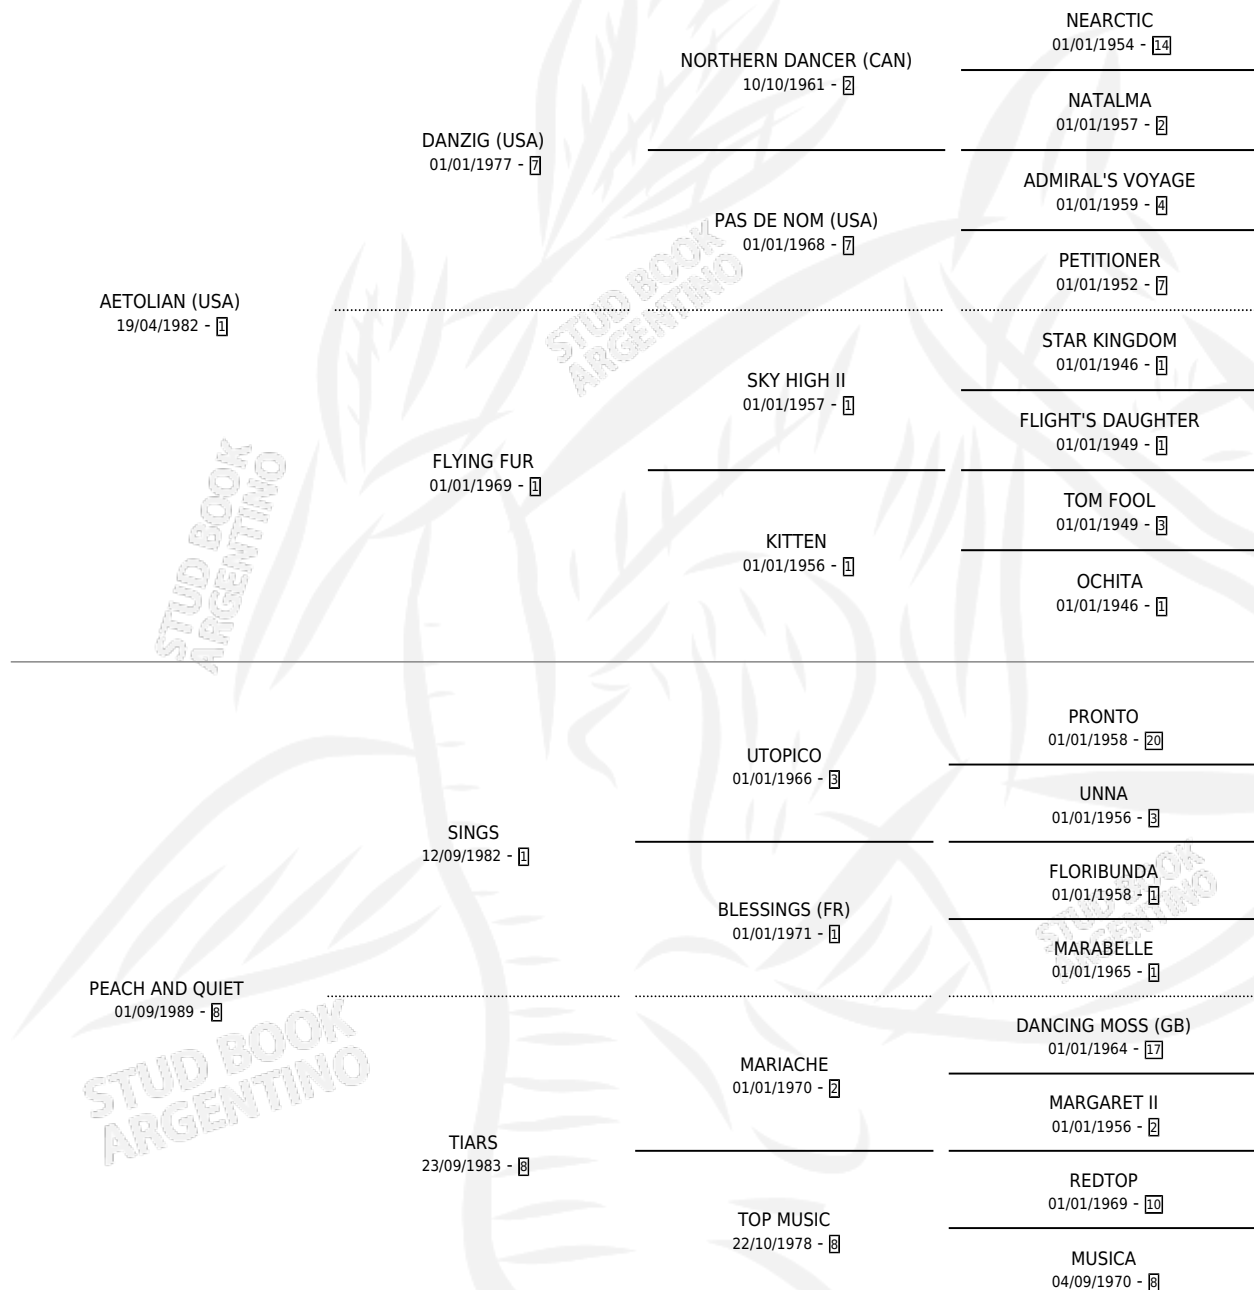

AMOR BRUJO

por AETOLIAN (USA) y PEACH AND QUIET por SINGS

Argentina · Macho · Tordillo · SP · 10/10/1996
Familia 8-f · Volumen 36

ESTADO

TIPIFICACIÓN SANGUÍNEA	✓
TIPIFICACIÓN POR ADN	X
PASAPORTE	X
IDENTIFICACIÓN POR MICROCHIP	X
REPRODUCTOR	X

Lugar de nacimiento: Campo particular

Criador: Mantegazza Nelson Enrique

PEDIGREE

CAMPAÑA

Solo carreras oficiales de Argentina

POR EDAD

EDAD	CC	1°	2°	3°	4°	5°	NP	CLC	CLG	CLCG1	CLGG1	IMPORTE	GANANCIA / CC
3 AÑOS	2	0	1	0	0	1	0	0	0	0	0	\$1,260	\$630
4 AÑOS	5	1	2	1	0	0	1	0	0	0	0	\$8,158	\$1,632
5 AÑOS	8	1	1	0	0	1	5	0	0	0	0	\$3,600	\$450
6 AÑOS	3	0	0	0	0	0	3	0	0	0	0	\$0	\$0
7 AÑOS	1	0	0	0	1	0	0	0	0	0	0	\$250	\$250
8 AÑOS	1	0	0	0	0	1	0	0	0	0	0	\$0	\$0
TOTALES	20	2	4	1	1	3	9	0	0	0	0	\$13,268	\$663
%		10.0%	20.0%	5.0%	5.0%	15.0%	45.0%	0.0%	0.0%	0.0%	0.0%		