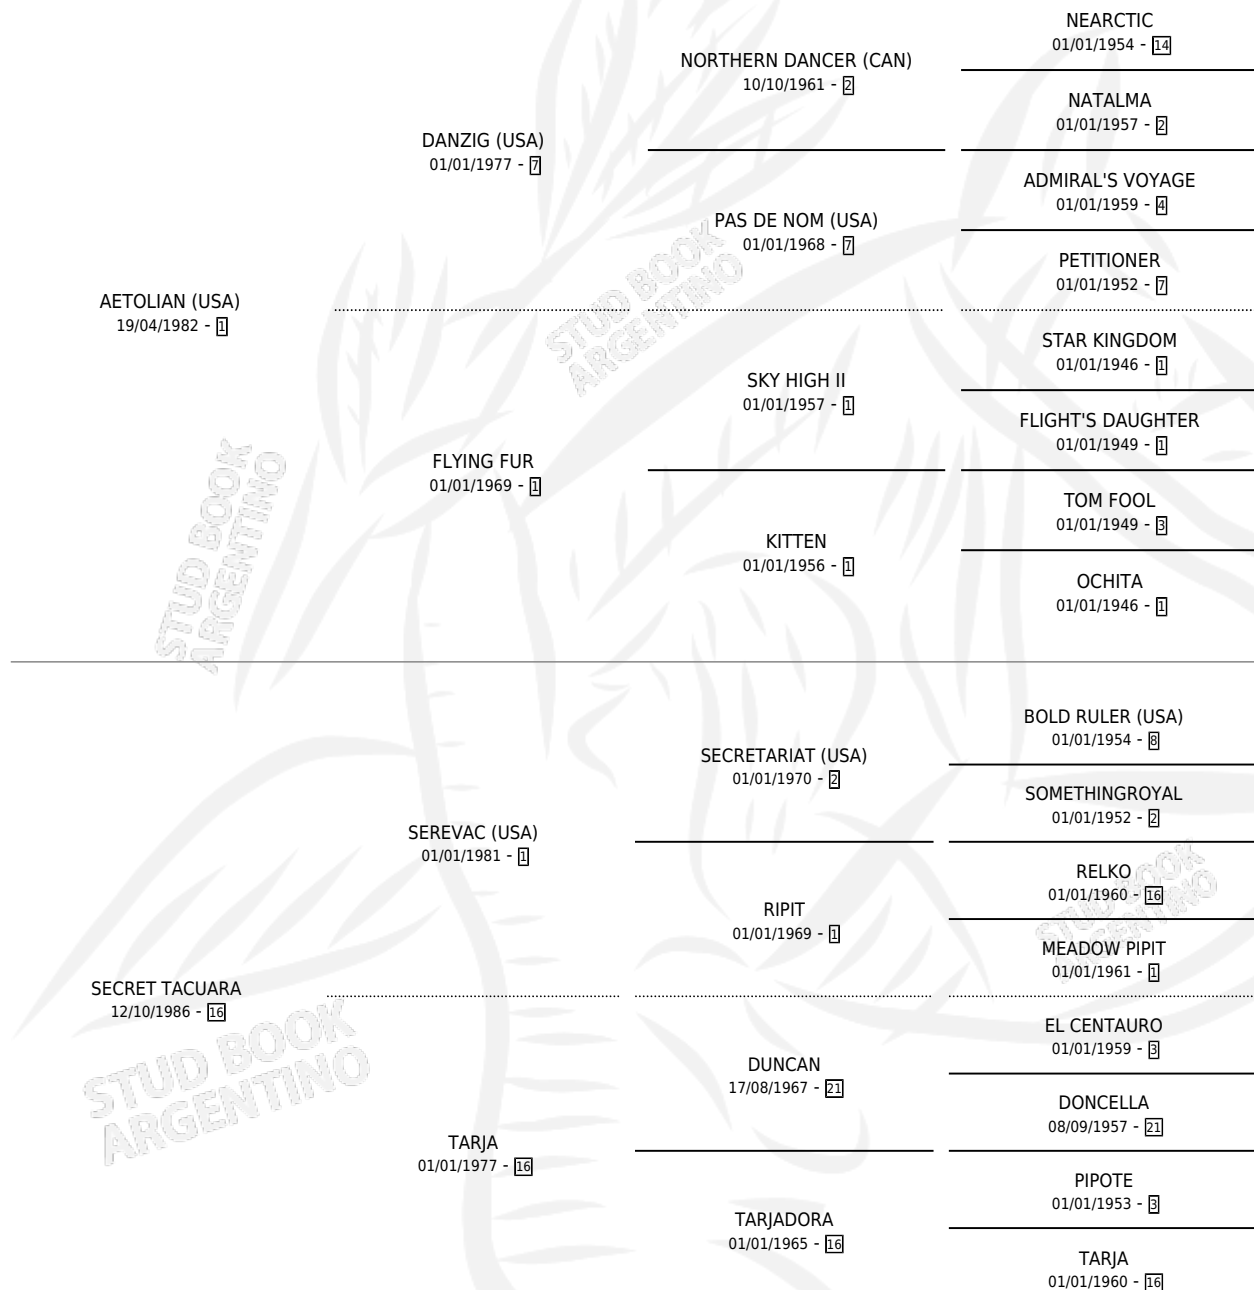

BROTHER THREE

por **AETOLIAN (USA)** y **SECRET TACUARA** por **SEREVAC (USA)**

Argentina · Macho · Zaino Negro · SP · 25/09/1996
Familia 16-e · Volumen 36

ESTADO

TIPIFICACIÓN SANGUÍNEA	✓
TIPIFICACIÓN POR ADN	X
PASAPORTE	X
IDENTIFICACIÓN POR MICROCHIP	X
REPRODUCTOR	X

Lugar de nacimiento: Campo particular
Criador: Mantegazza Nelson Enrique

PEDIGREE