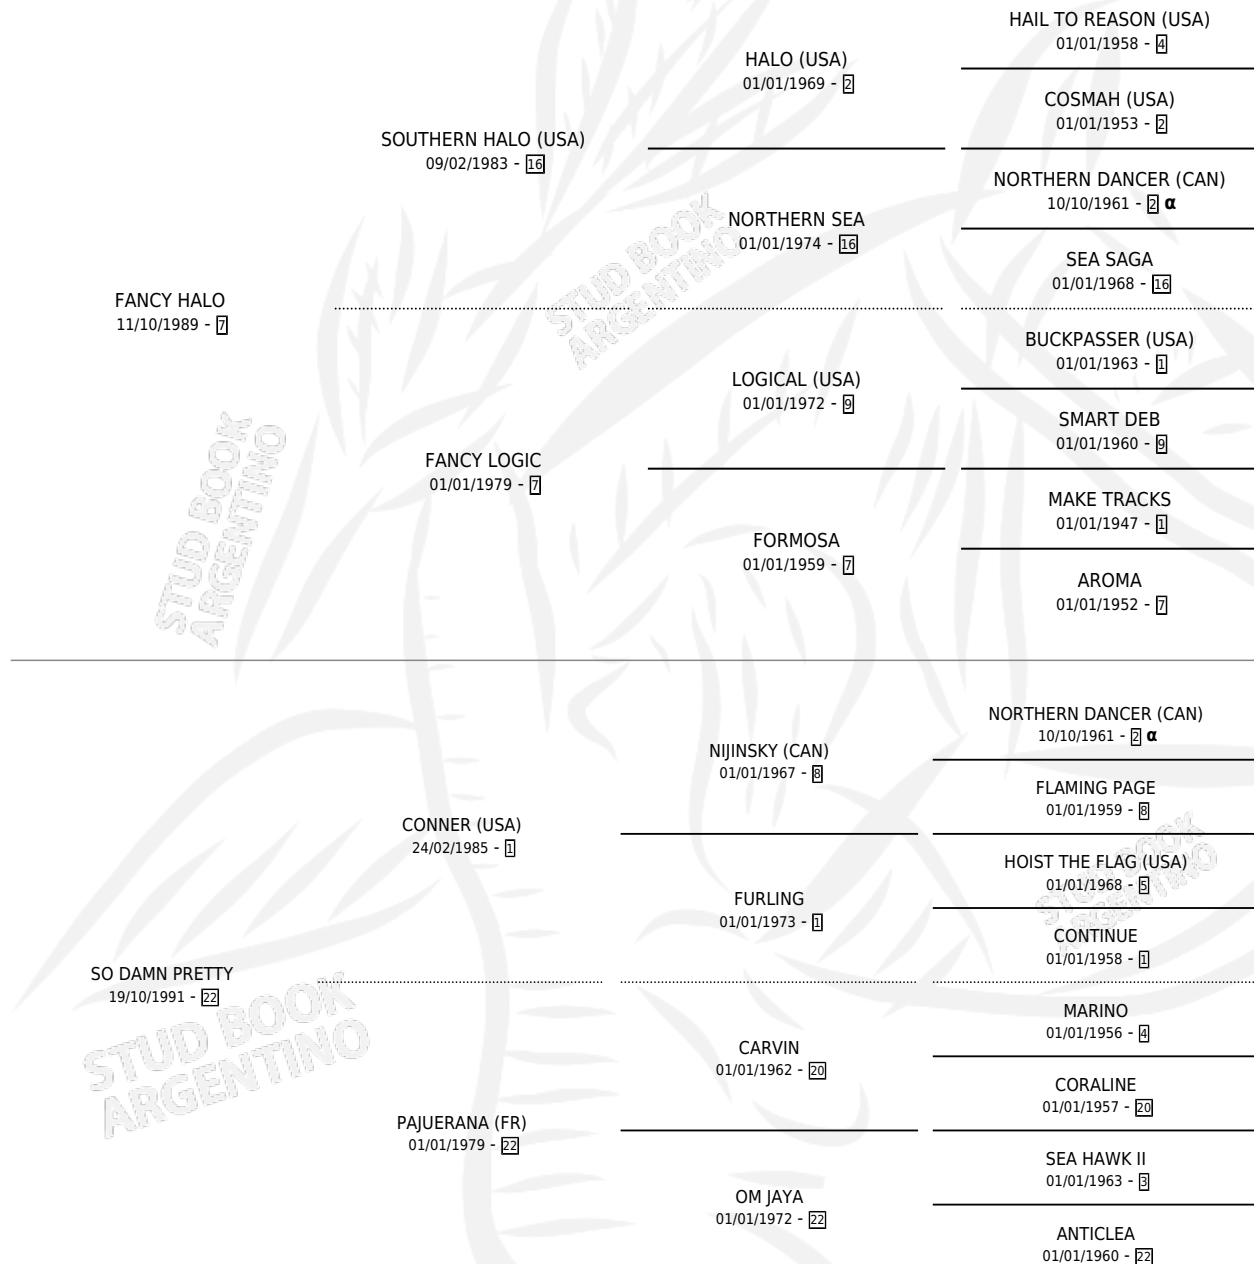

TRANS HALO

por **FANCY HALO** y **SO DAMN PRETTY** por **CONNER (USA)**

Argentina · Macho · Zaino · SP · 17/10/1996
Familia 22-a · Volumen 36

ESTADO

TIPIFICACIÓN SANGUÍNEA	✓
TIPIFICACIÓN POR ADN	X
PASAPORTE	X
IDENTIFICACIÓN POR MICROCHIP	X
REPRODUCTOR	X

Lugar de nacimiento: Las Dos Hermanas

Criador: Sin dato

PEDIGREE

INBREEDING : α

CAMPAÑA

Solo carreras oficiales de Argentina

POR EDAD

EDAD	CC	1°	2°	3°	4°	5°	NP	CLC	CLG	CLCG1	CLGG1	IMPORTE	GANANCIA / CC
3 AÑOS	1	0	0	0	0	0	1	0	0	0	0	\$0	\$0
4 AÑOS	1	0	0	0	0	1	0	0	0	0	0	\$0	\$0
5 AÑOS	11	1	2	3	2	0	3	0	0	0	0	\$5,510	\$501
TOTALES	13	1	2	3	2	1	4	0	0	0	0	\$5,510	\$424
%		7.7%	15.4%	23.1%	15.4%	7.7%	30.8%	0.0%	0.0%	0.0%	0.0%		

Ganador en Palermo - \$5,510, a los 5 años.

POR DISTANCIA

HIPODROMO	CC	1°	2°	3°	4°	5°	NP	CLC	CLG	CLCG1	CLGG1	IMPORTE
LA PLATA	1	0	0	0	0	0	1	0	0	0	0	\$0
1200 MTS	1	0	0	0	0	0	1	0	0	0	0	\$0
PALERMO	12	1	2	3	2	1	3	0	0	0	0	\$5,510
1400 MTS	4	1	1	0	0	0	2	0	0	0	0	\$3,320
1200 MTS	5	0	0	3	2	0	0	0	0	0	0	\$1,470
1300 MTS	1	0	1	0	0	0	0	0	0	0	0	\$720
1000 MTS	2	0	0	0	0	1	1	0	0	0	0	\$0