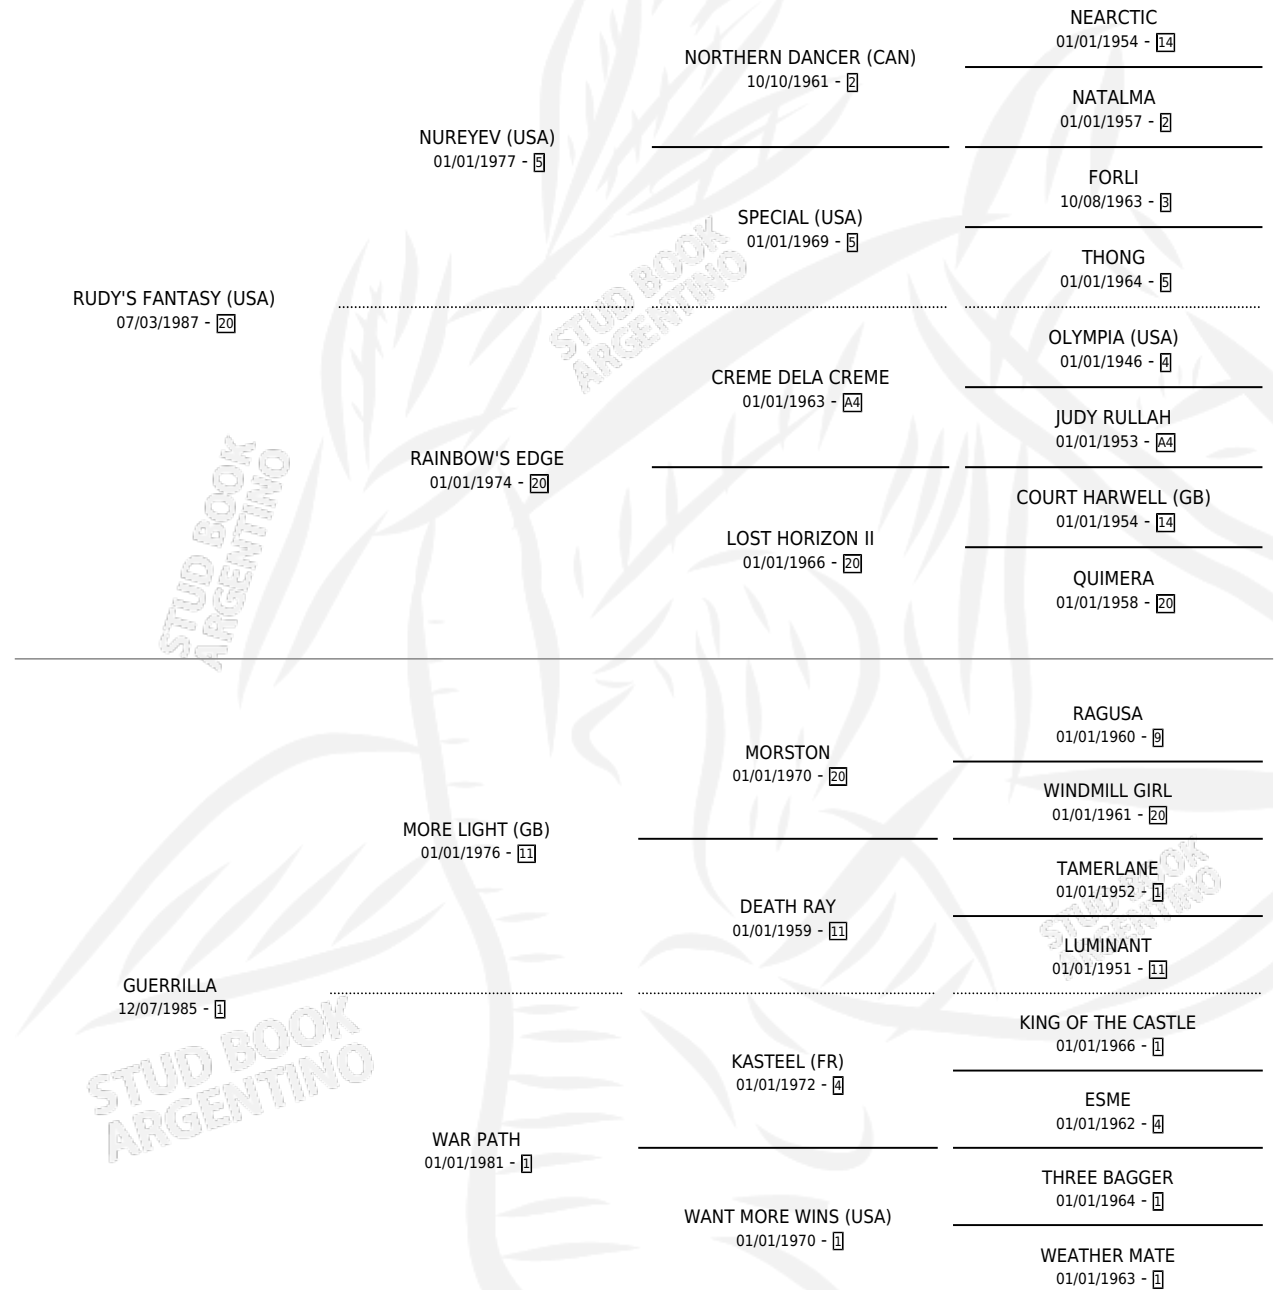

GAME COCK

por RUDY'S FANTASY (USA) y GUERRILLA por MORE LIGHT (GB)

Argentina · Macho · Zaino Doradillo · SP · 24/10/1996
Familia 1-x · Volumen 36

ESTADO

TIPIFICACIÓN SANGUÍNEA	✓
TIPIFICACIÓN POR ADN	X
PASAPORTE	X
IDENTIFICACIÓN POR MICROCHIP	X
REPRODUCTOR	X

Lugar de nacimiento: Orilla Del Monte

Criador: Orilla Del Monte

PEDIGREE