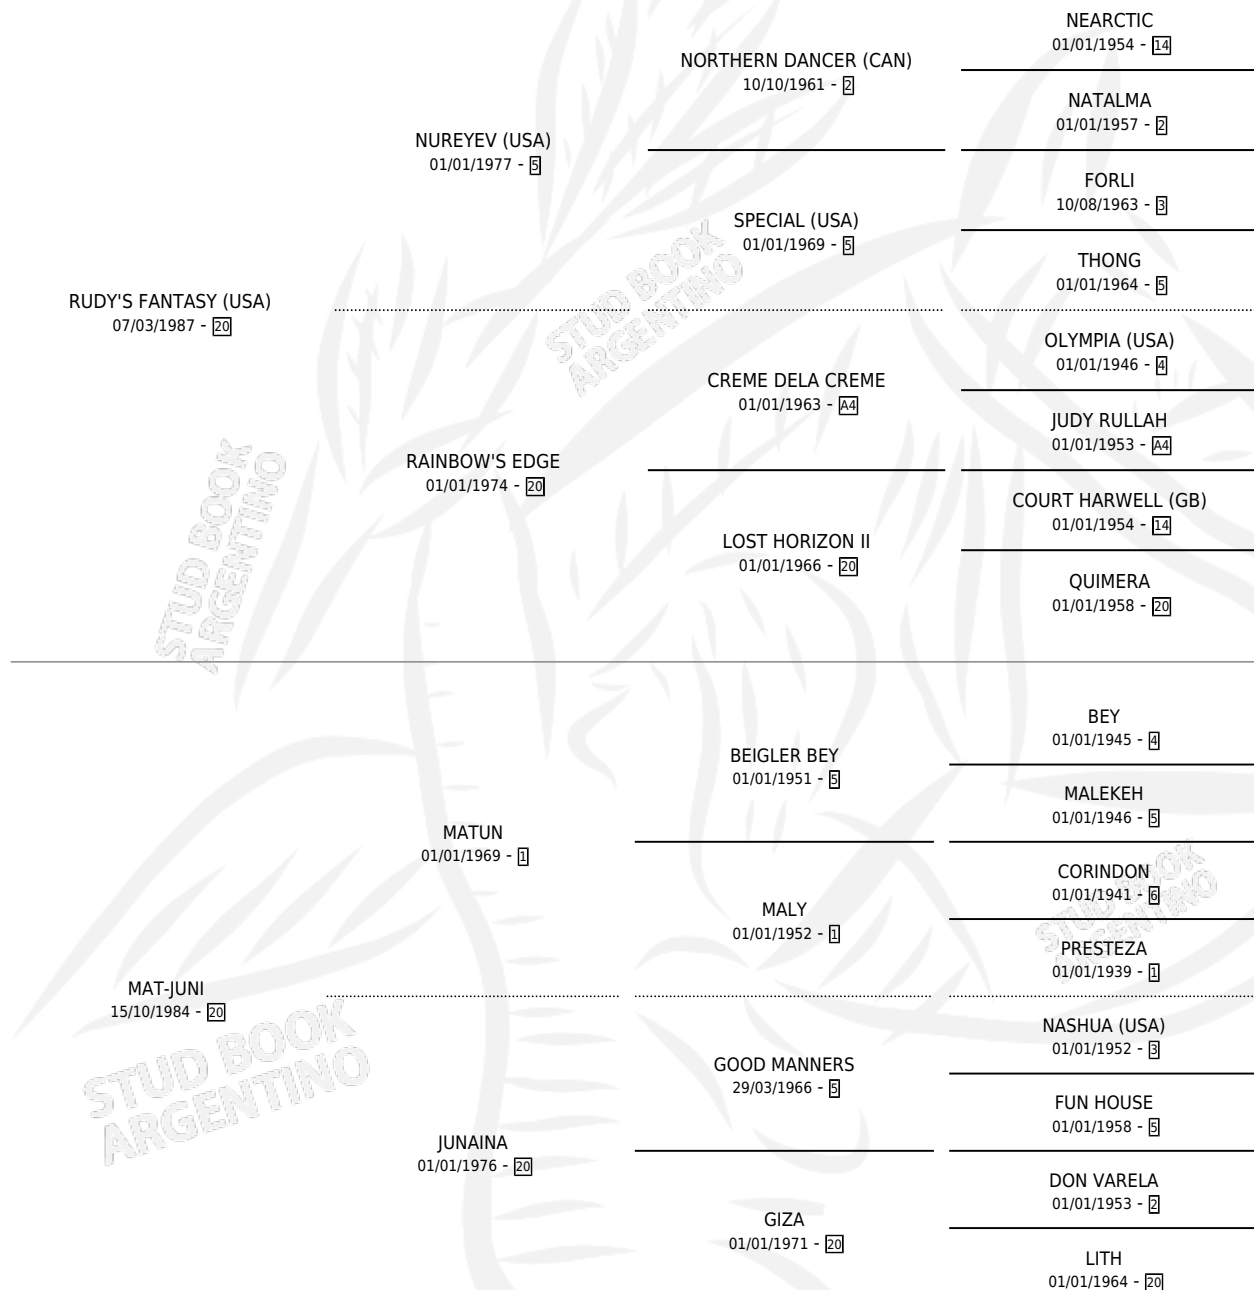

MAN JACK

por RUDY'S FANTASY (USA) y MAT-JUNI por MATUN

Argentina · Macho · Zaino Doradillo · SP · 21/10/1996
Familia 20 · Volumen 36

ESTADO

TIPIFICACIÓN SANGUÍNEA	✓
TIPIFICACIÓN POR ADN	X
PASAPORTE	X
IDENTIFICACIÓN POR MICROCHIP	X
REPRODUCTOR	X

Lugar de nacimiento: Orilla Del Monte

Criador: Orilla Del Monte

PEDIGREE

CAMPAÑA

Solo carreras oficiales de Argentina

POR EDAD

EDAD	CC	1°	2°	3°	4°	5°	NP	CLC	CLG	CLCG1	CLGG1	IMPORTE	GANANCIA / CC
3 AÑOS	3	0	0	0	0	0	3	0	0	0	0	\$0	\$0
TOTALES	3	0	0	0	0	0	3	0	0	0	0	\$0	\$0
%		0.0%	0.0%	0.0%	0.0%	0.0%	100%	0.0%	0.0%	0.0%	0.0%		