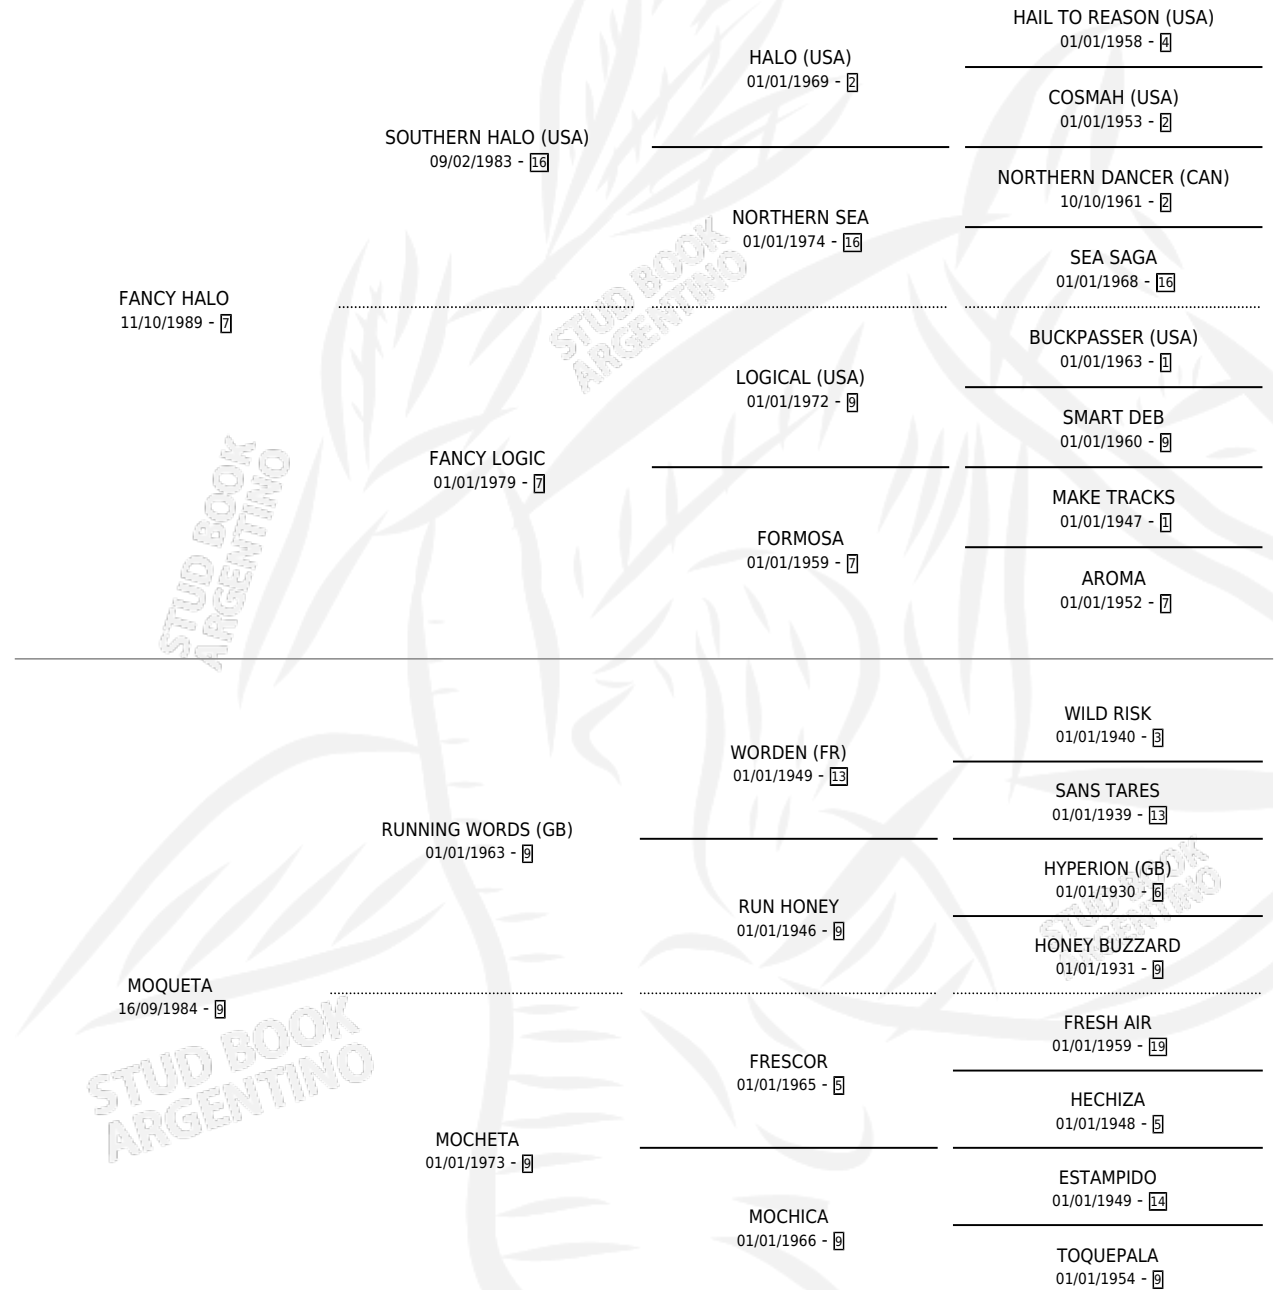

TOM HALO

por FANCY HALO y MOQUETA por RUNNING WORDS (GB)

Argentina · Macho · Tordillo · SP · 09/10/1996
Familia 9-g · Volumen 36

ESTADO

TIPIFICACIÓN SANGUÍNEA	✓
TIPIFICACIÓN POR ADN	X
PASAPORTE	X
IDENTIFICACIÓN POR MICROCHIP	X
REPRODUCTOR	X

Lugar de nacimiento: Las Dos Hermanas

Criador: Las Dos Hermanas

PEDIGREE

CAMPAÑA

Solo carreras oficiales de Argentina

POR EDAD

EDAD	CC	1°	2°	3°	4°	5°	NP	CLC	CLG	CLCG1	CLGG1	IMPORTE	GANANCIA / CC
2 AÑOS	3	0	0	0	0	0	3	0	0	0	0	\$0	\$0
3 AÑOS	6	1	3	1	0	0	1	0	0	0	0	\$10,566	\$1,761
4 AÑOS	6	1	1	1	0	1	2	0	0	0	0	\$7,123	\$1,187
TOTALES	15	2	4	2	0	1	6	0	0	0	0	\$17,689	\$1,179
%		13.3%	26.7%	13.3%	0.0%	6.7%	40.0%	0.0%	0.0%	0.0%	0.0%		