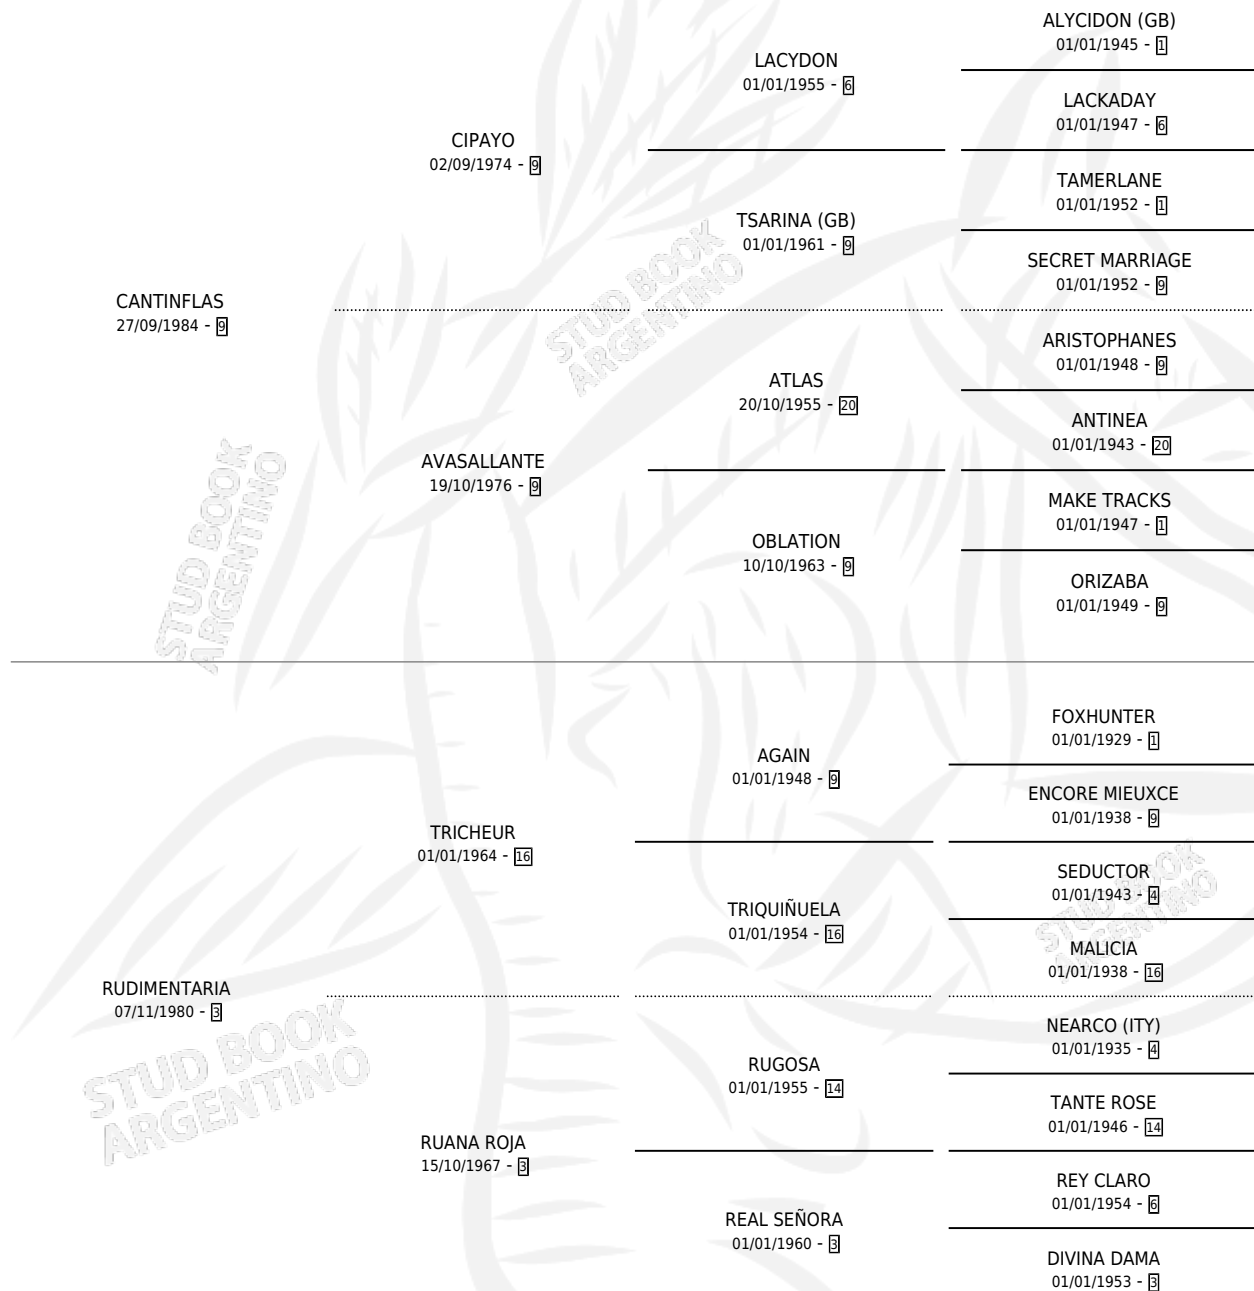

EL CANTINFLAZO

por CANTINFLAS y RUDIMENTARIA por TRICHEUR

Argentina · Macho · Zaino · SP · 22/10/1996
Familia 3-f · Volumen 36

ESTADO

TIPIFICACIÓN SANGUÍNEA	X
TIPIFICACIÓN POR ADN	X
PASAPORTE	X
IDENTIFICACIÓN POR MICROCHIP	X
REPRODUCTOR	X

Lugar de nacimiento: Montes Grandes

Criador: Sin dato

PEDIGREE

EL CANTINFLAZO

Datos oficiales del Stud Book Argentino

Documento generado el 03/05/2026

studbook.org.ar