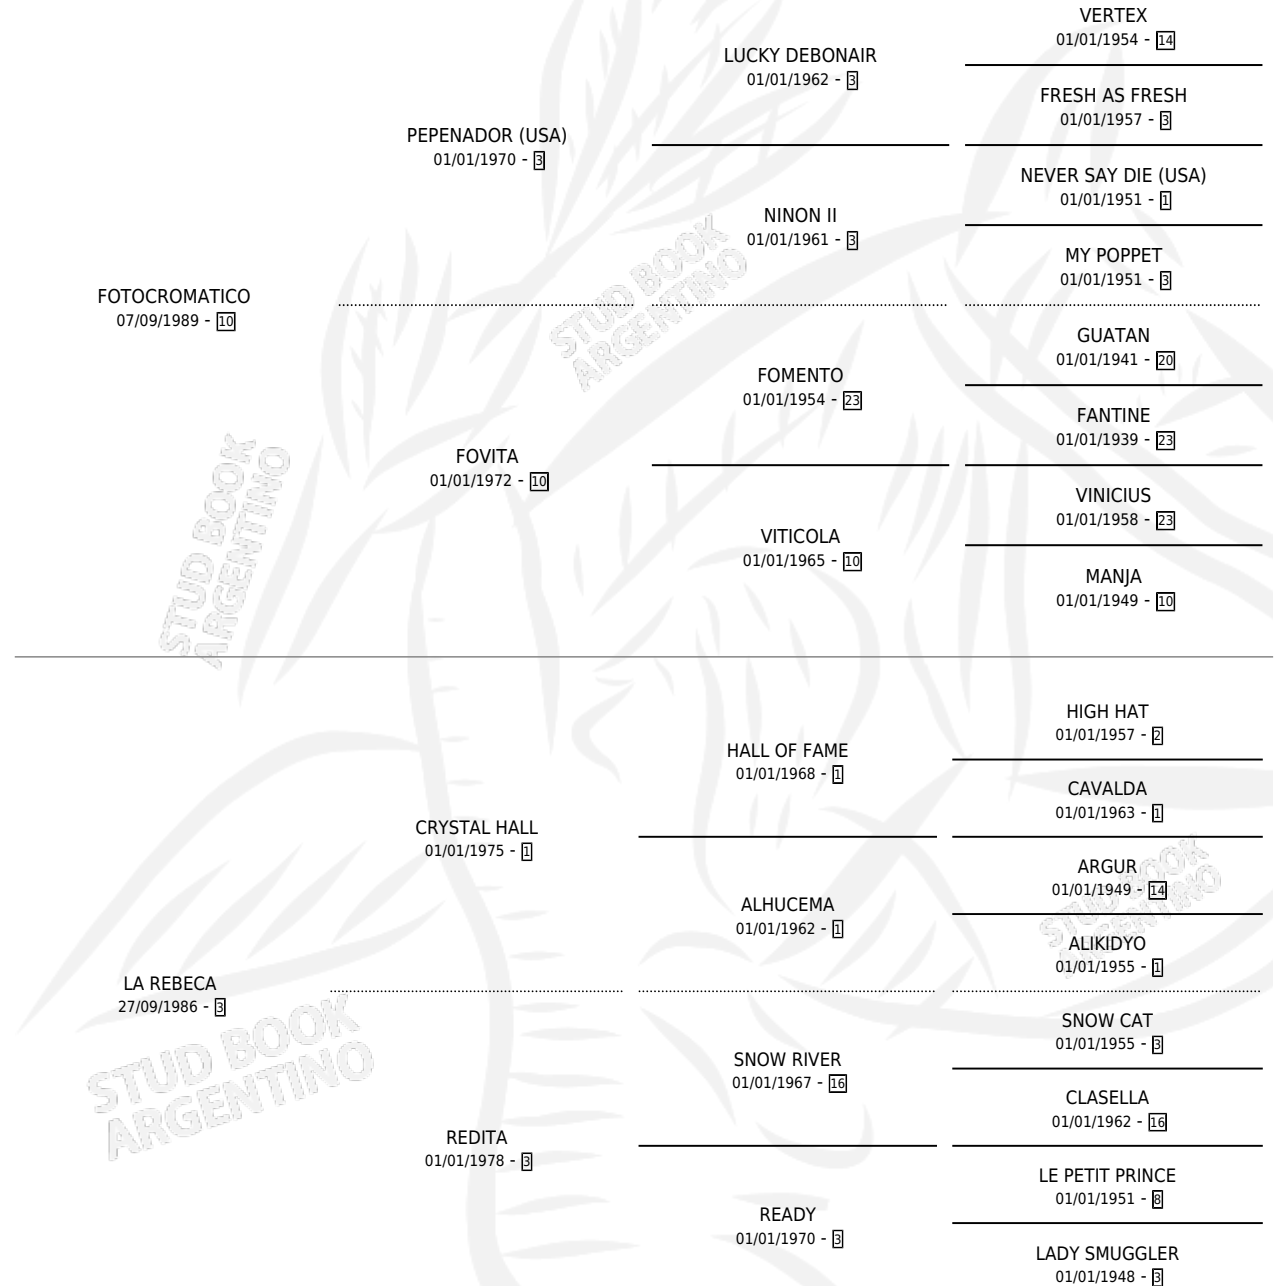

FANTASIA LI

por FOTOCROMATICO y LA REBECA por CRYSTAL HALL

Argentina · Hembra · Alazan · SP · 12/10/1996
Familia 3-e · Volumen 36

ESTADO

TIPIFICACIÓN SANGUÍNEA	✓
TIPIFICACIÓN POR ADN	✓
PASAPORTE	X
IDENTIFICACIÓN POR MICROCHIP	X
REPRODUCTOR	✓

Lugar de nacimiento: Nuevo Jocoli

Criador: Nuevo Jocoli

~

HIJOS

	MACHOS	HEMBRAS
5 NACIERON	4	1
1 CORRIERON	0	1
1 GANARON	0	1
0 GANADORES CL	0 GANADORES GR	0 GANADORES G1

PEDIGREE