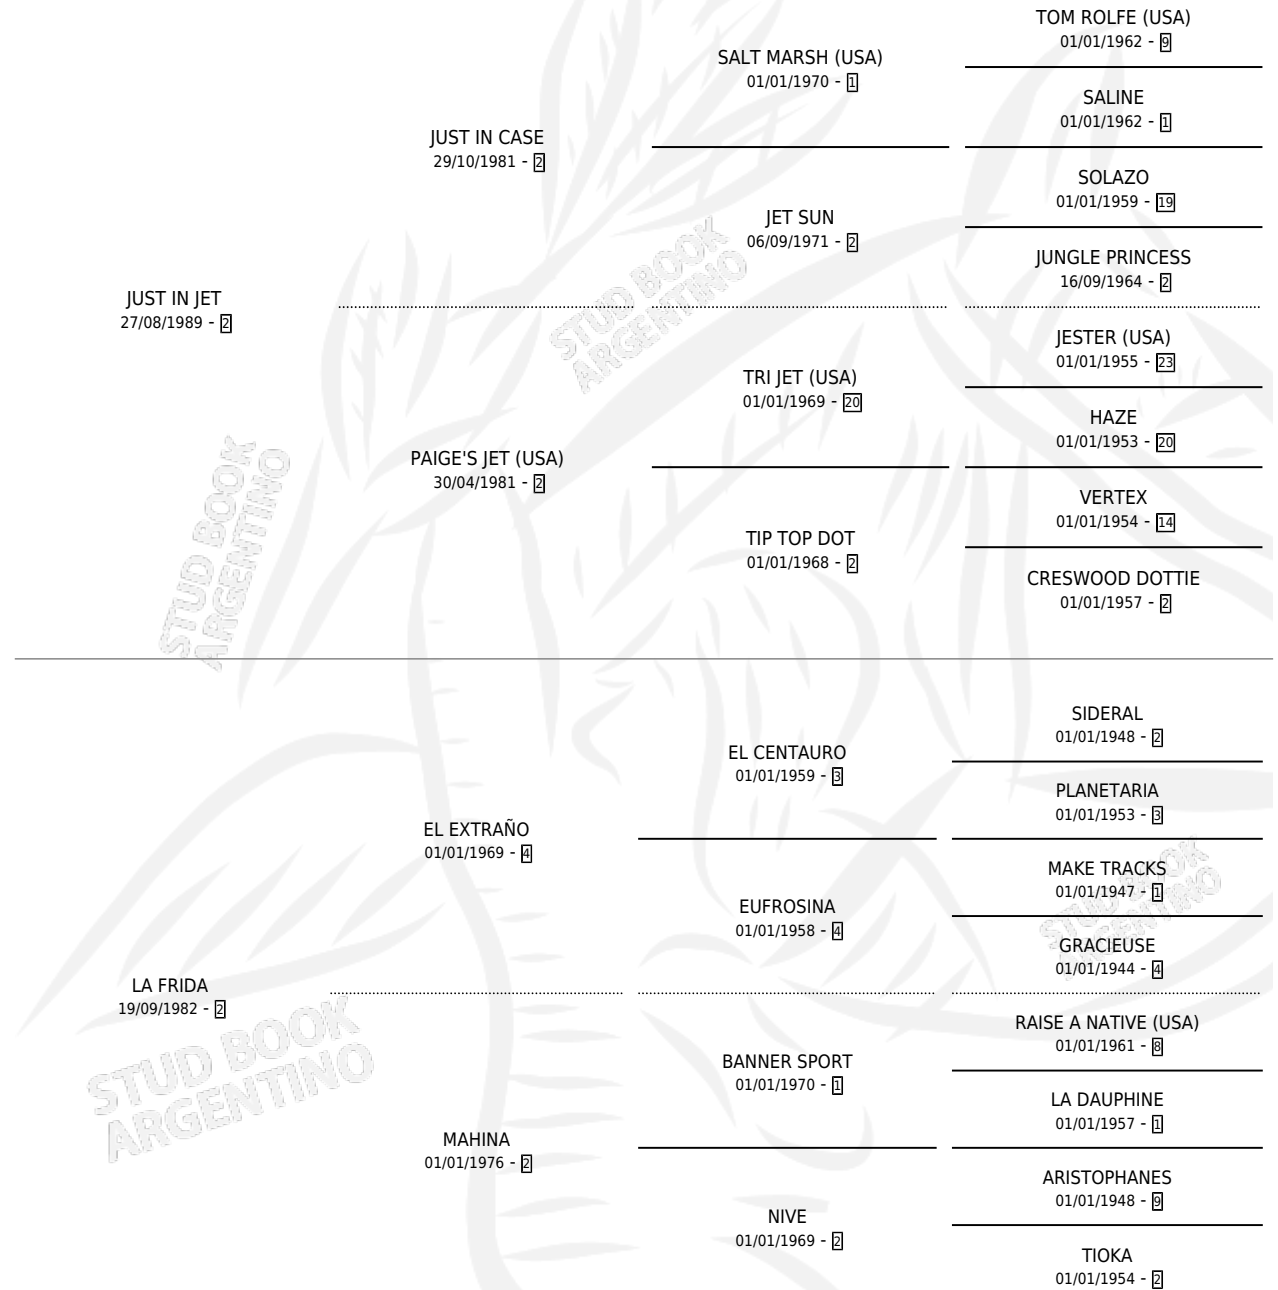

JAZZ QUEEN

por JUST IN JET y LA FRIDA por EL EXTRAÑO

Argentina · Hembra · Alazan · SP · 31/10/1996
Familia 2-h · Volumen 36

ESTADO

TIPIFICACIÓN SANGUÍNEA	X
TIPIFICACIÓN POR ADN	X
PASAPORTE	X
IDENTIFICACIÓN POR MICROCHIP	X
REPRODUCTOR	X

Lugar de nacimiento: R.c.b.

Criador: R.c.b.

PEDIGREE

JAZZ QUEEN

Datos oficiales del Stud Book Argentino

Documento generado el 02/05/2026

studbook.org.ar