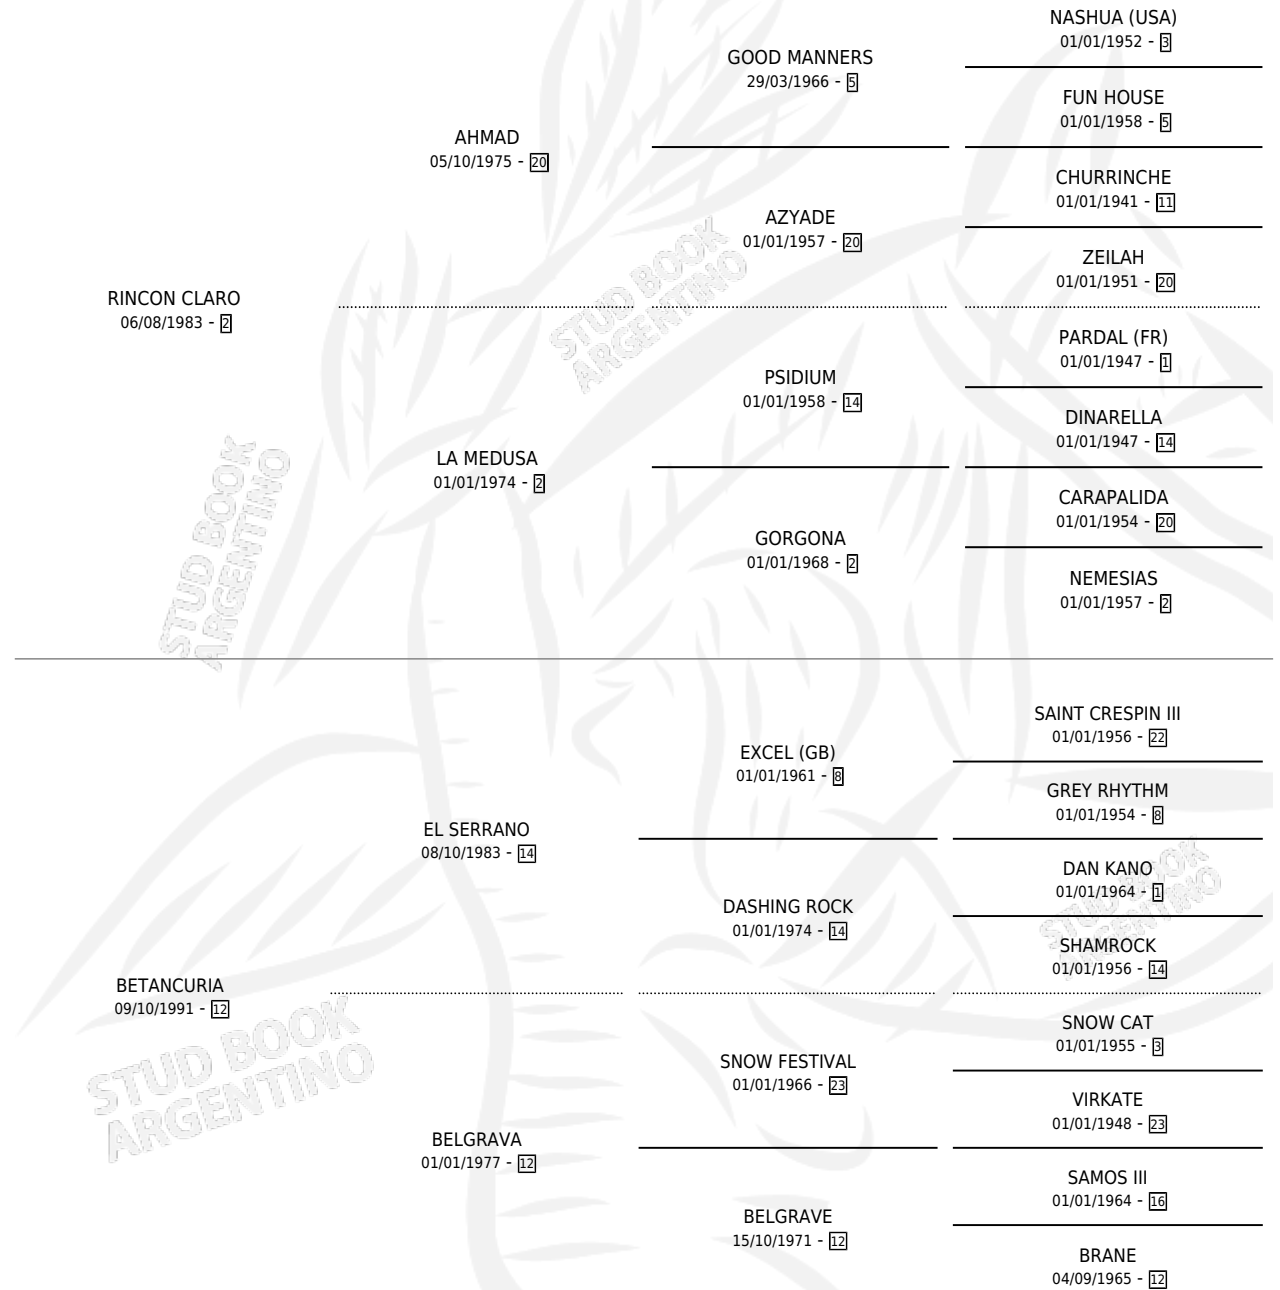

DON ÑATO

por RINCON CLARO y BETANCURIA por EL SERRANO

Argentina · Macho · Alazan · SP · 06/11/1996
Familia 12-d · Volumen 36

ESTADO

TIPIFICACIÓN SANGUÍNEA	✓
TIPIFICACIÓN POR ADN	X
PASAPORTE	X
IDENTIFICACIÓN POR MICROCHIP	X
REPRODUCTOR	X

Lugar de nacimiento: La Guacha

Criador: Sin dato

PEDIGREE