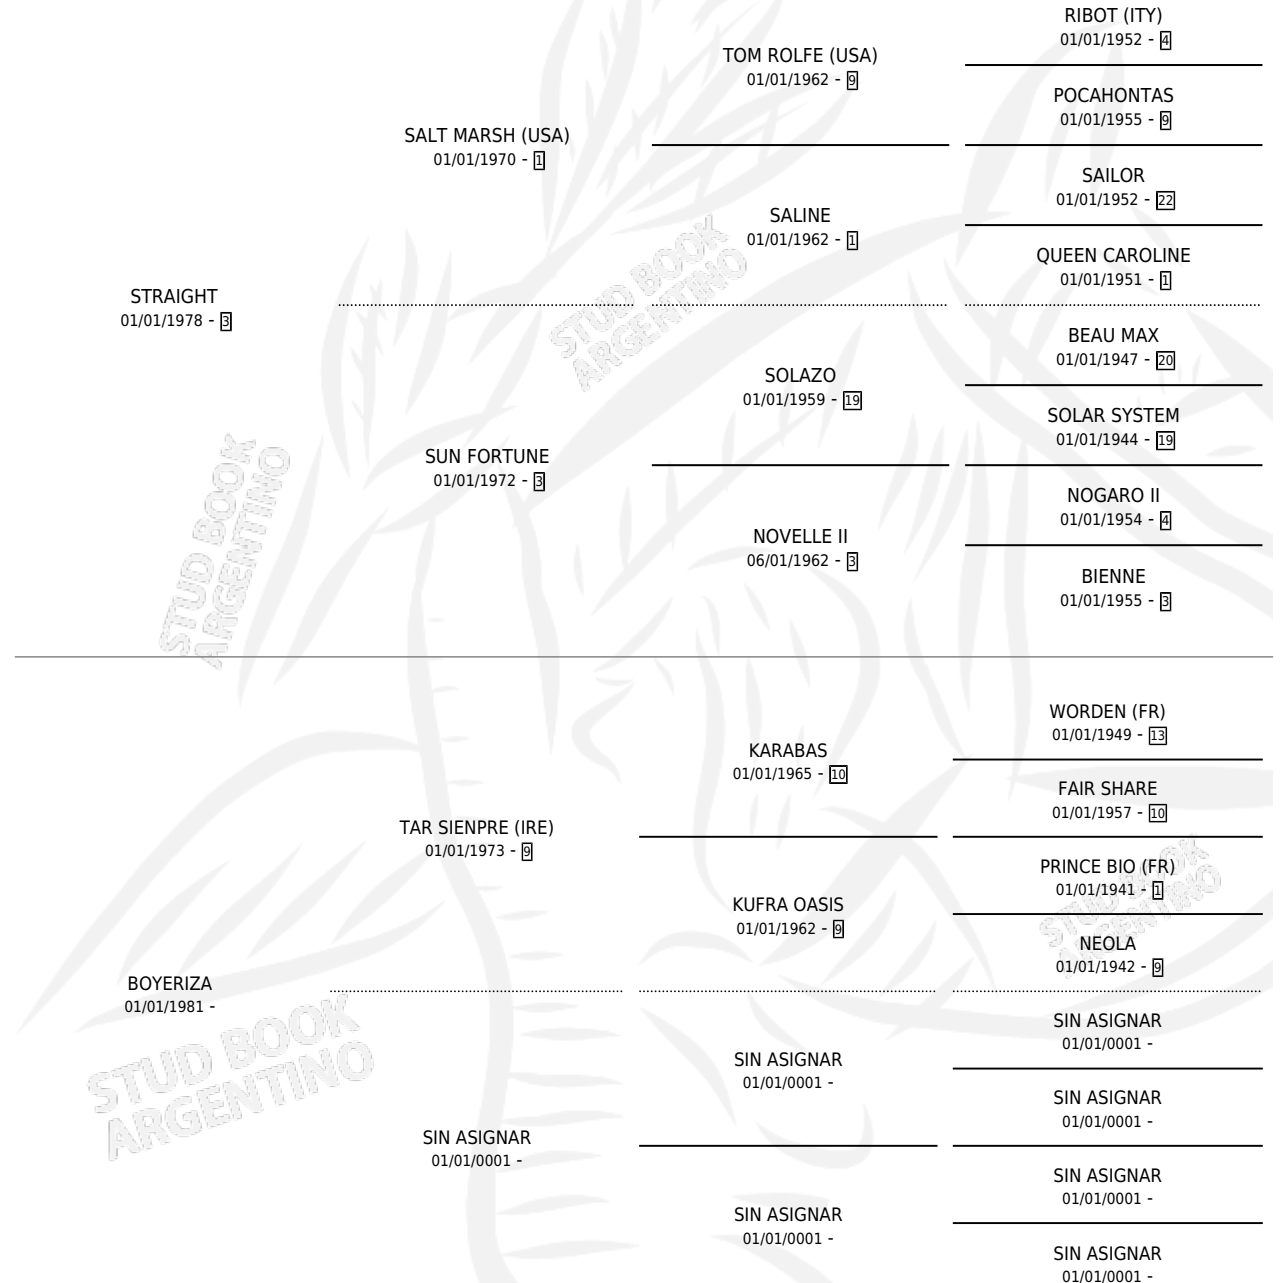

STRAIGHT SOLO

por STRAIGHT y BOYERIZA por TAR SIENPRE (IRE)

Argentina · Macho · Alazan · SP · 30/10/1996
Familia · Volumen 36

ESTADO

TIPIFICACIÓN SANGUÍNEA	X
TIPIFICACIÓN POR ADN	X
PASAPORTE	X
IDENTIFICACIÓN POR MICROCHIP	X
REPRODUCTOR	X

Lugar de nacimiento: Los Duraznillos

Criador: Pescio Francisco Jose

PEDIGREE

STRAIGHT SOLO

Datos oficiales del Stud Book Argentino

Documento generado el 05/05/2026

studbook.org.ar