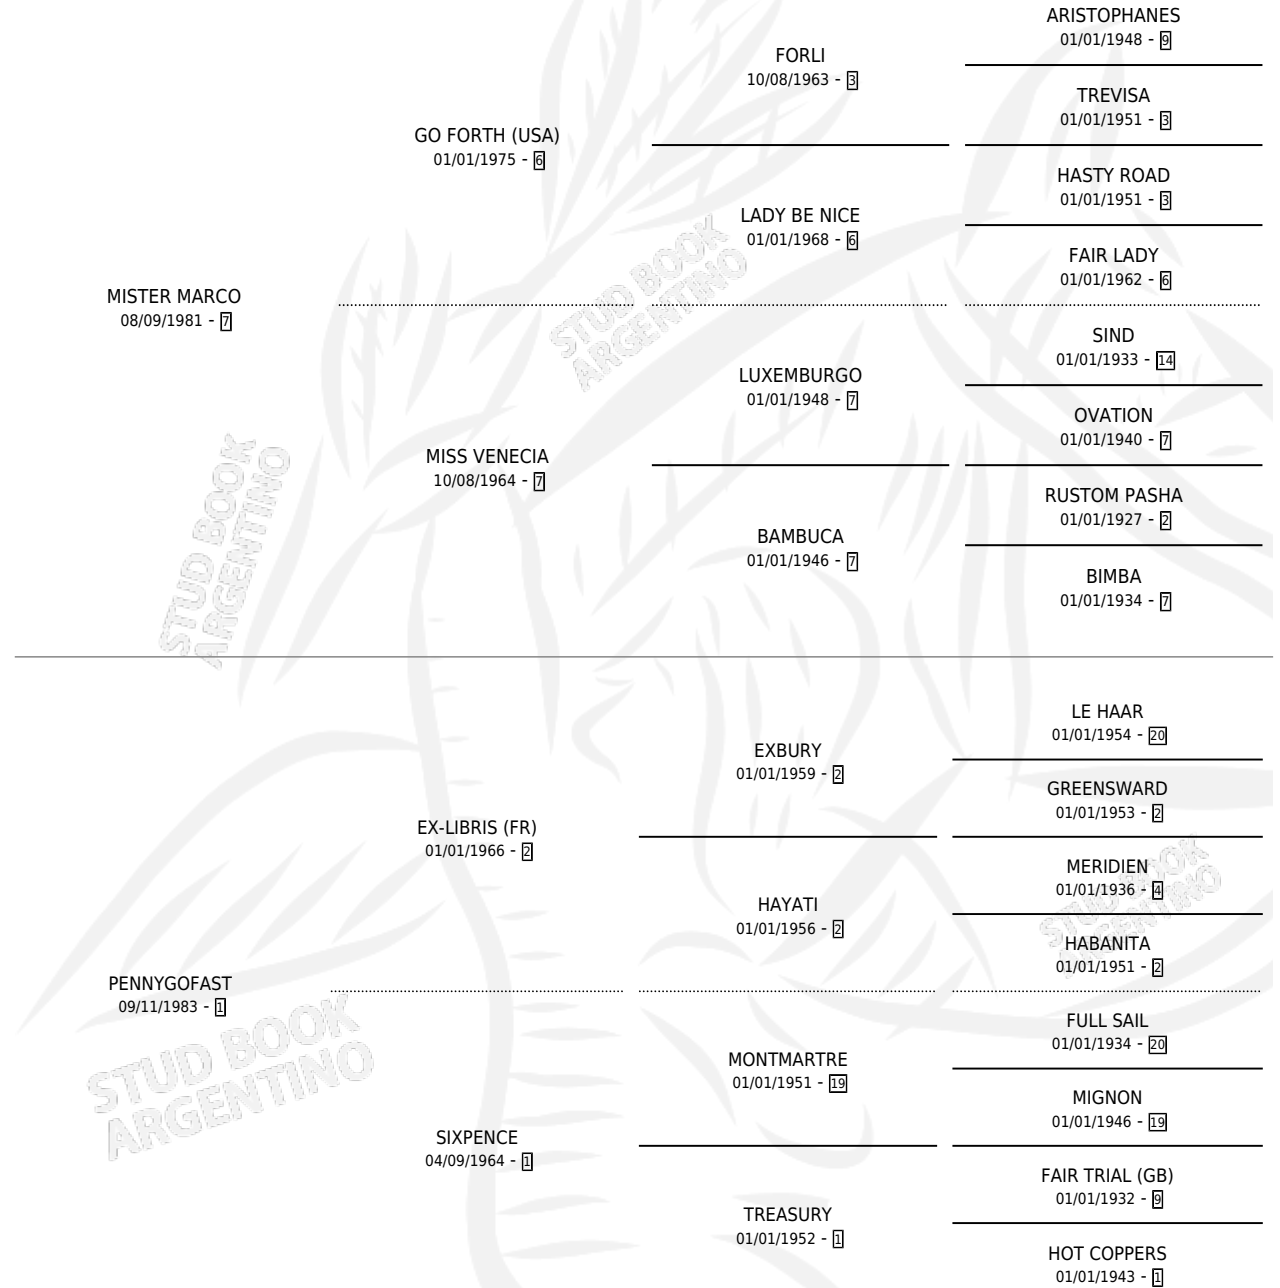

MISS PESADA

por MISTER MARCO y PENNYGOFAST por EX-LIBRIS (FR)

Argentina · Hembra · Alazan · SP · 16/10/1996
Familia 1-p · Volumen 36

ESTADO

TIPIFICACIÓN SANGUÍNEA	✓
TIPIFICACIÓN POR ADN	X
PASAPORTE	X
IDENTIFICACIÓN POR MICROCHIP	X
REPRODUCTOR	X

Lugar de nacimiento: Tattersall

Criador: Haras Fortin Del Sueño Srl

PEDIGREE