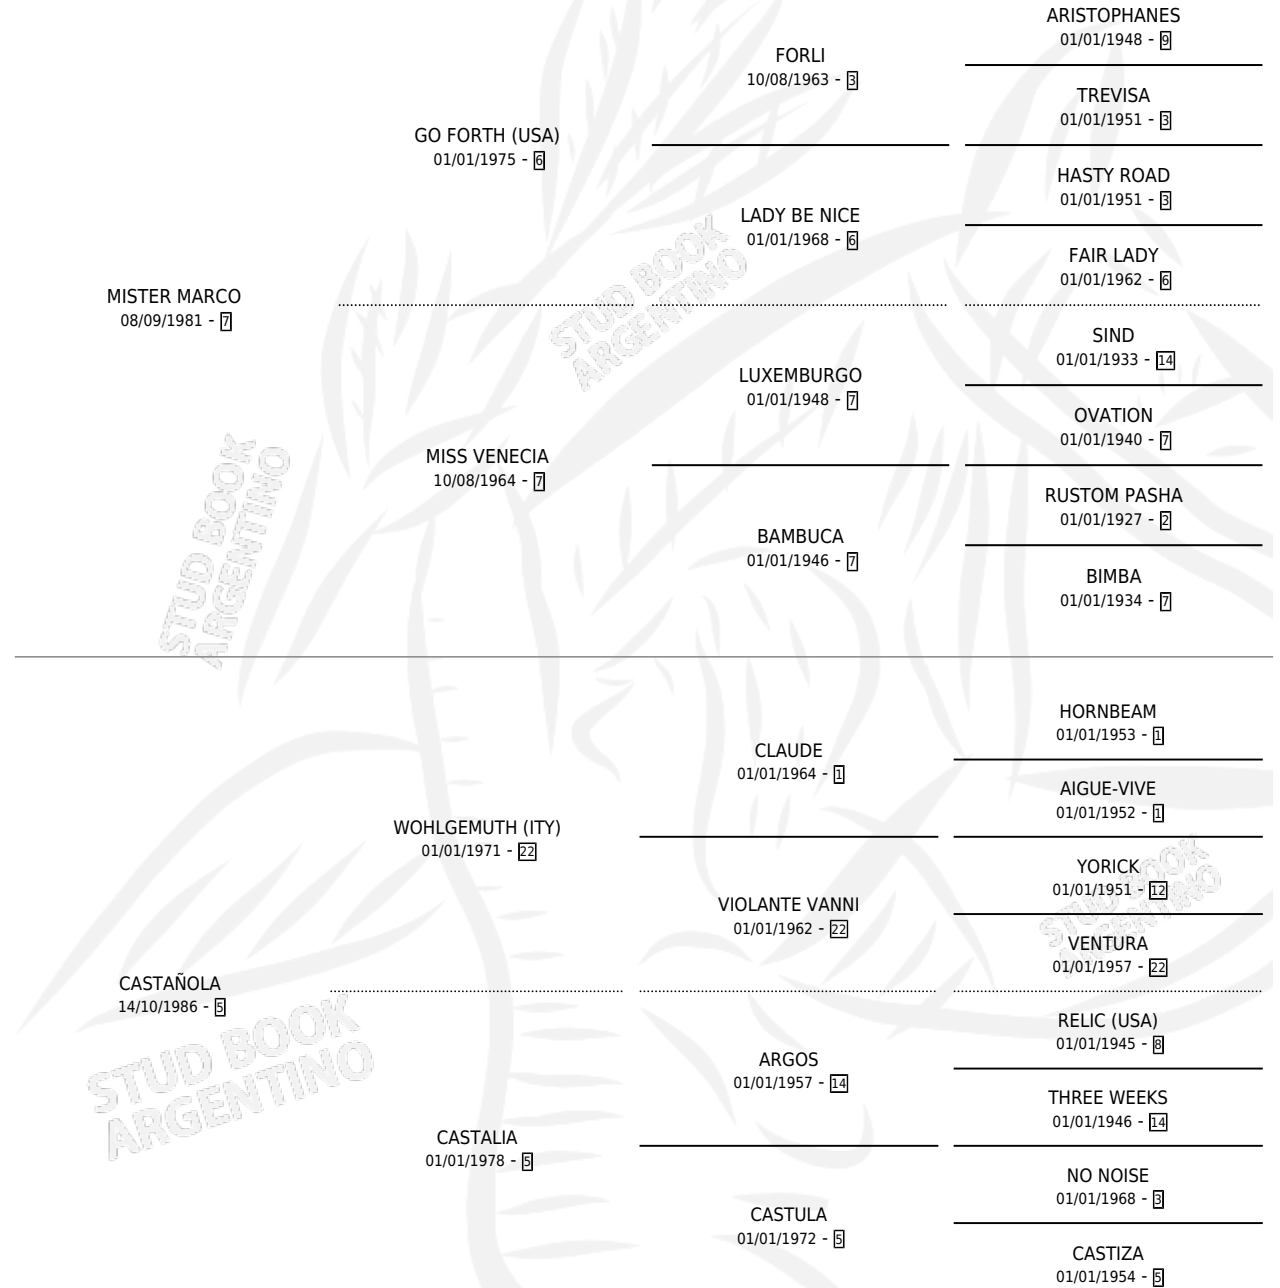

MR. CATALAN

por MISTER MARCO y CASTAÑOLA por WOHLGEMUTH (ITY)

Argentina · Macho · Zaino · SP · 04/11/1996
Familia 5-h · Volumen 36

ESTADO

TIPIFICACIÓN SANGUÍNEA	✓
TIPIFICACIÓN POR ADN	X
PASAPORTE	X
IDENTIFICACIÓN POR MICROCHIP	X
REPRODUCTOR	X

Lugar de nacimiento: Tattersall
Criador: Tattersall

PEDIGREE

MR. CATALAN

Datos oficiales del Stud Book Argentino

Documento generado el 06/05/2026

studbook.org.ar