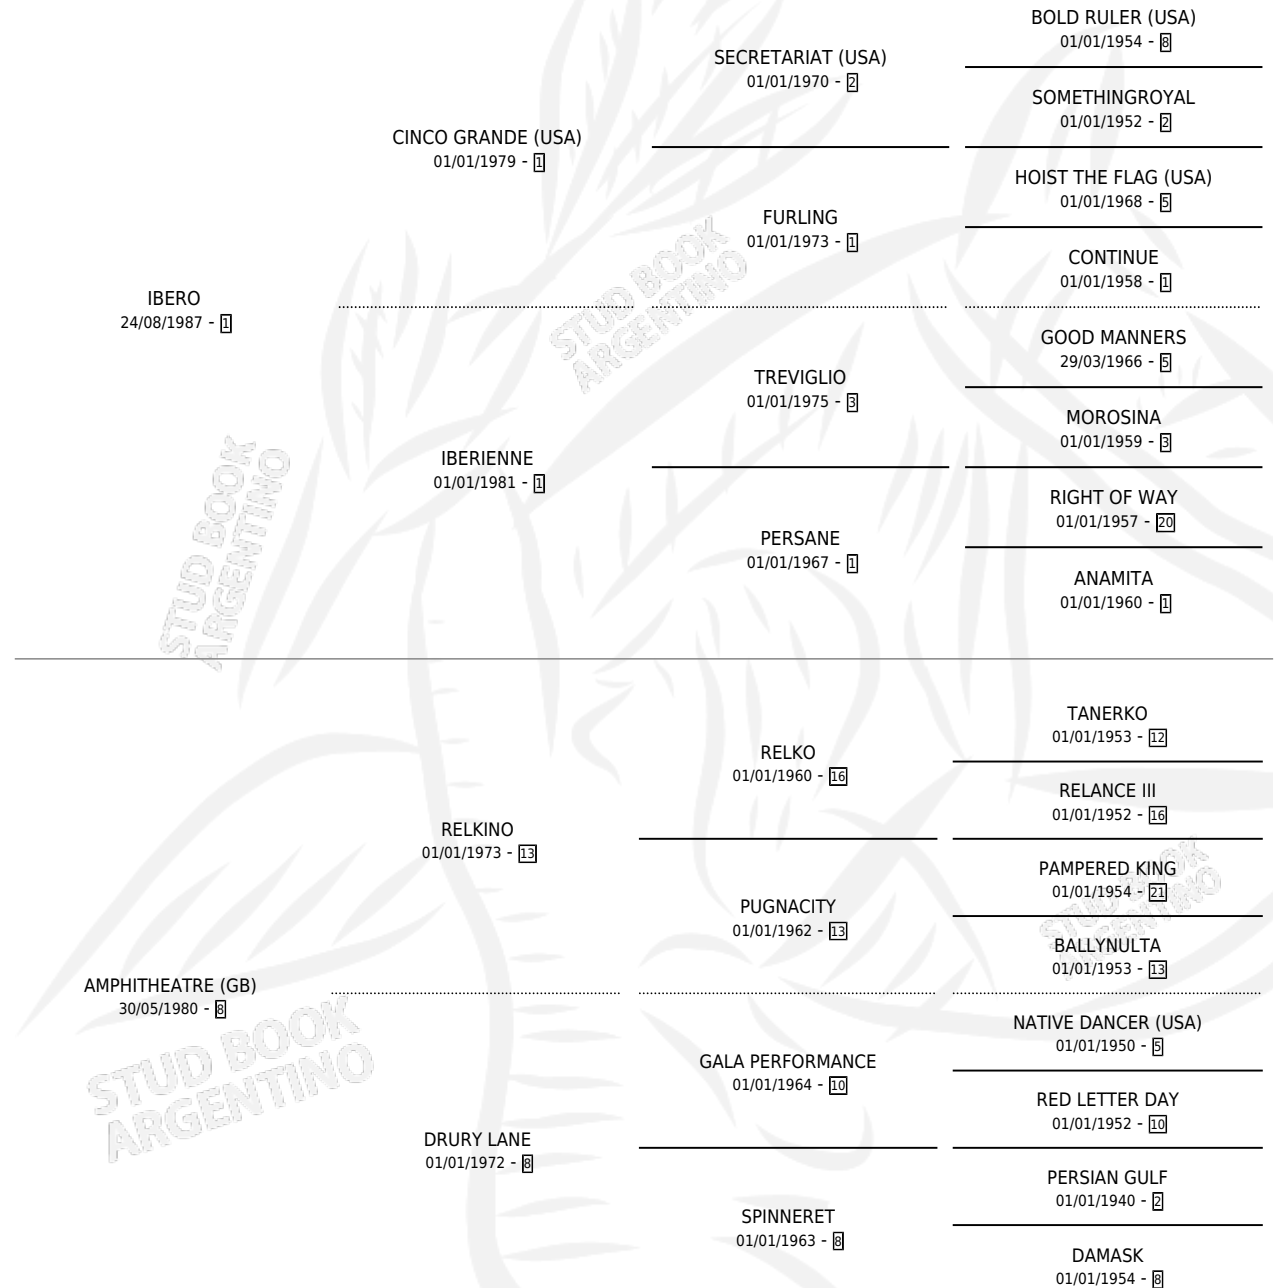

AMFERO

por **IBERO** y **AMPHITHEATRE (GB)** por **RELKINO**

Argentina · Macho · Alazan · SP · 17/10/1996
Familia 8-c · Volumen 36

ESTADO

TIPIFICACIÓN SANGUÍNEA	✓
TIPIFICACIÓN POR ADN	X
PASAPORTE	X
IDENTIFICACIÓN POR MICROCHIP	X
REPRODUCTOR	X

Lugar de nacimiento: San Pablo

Criador: Sin dato

PEDIGREE

CAMPAÑA

Solo carreras oficiales de Argentina

POR EDAD

EDAD	CC	1°	2°	3°	4°	5°	NP	CLC	CLG	CLCG1	CLGG1	IMPORTE	GANANCIA / CC
3 AÑOS	1	0	0	0	1	0	0	1	0	0	0	\$250	\$250
4 AÑOS	5	0	1	0	0	1	3	0	0	0	0	\$1,056	\$211
TOTALES	6	0	1	0	1	1	3	1	0	0	0	\$1,306	\$218
%		0.0%	16.7%	0.0%	16.7%	16.7%	50.0%	16.7%	0.0%	0.0%	0.0%		

Placés en San Isidro en 6 carreras disputadas, 4to Jockey Club (C).

POR DISTANCIA

HIPODROMO	CC	1°	2°	3°	4°	5°	NP	CLC	CLG	CLCG1	CLGG1	IMPORTE
SAN ISIDRO	5	0	1	0	0	1	3	0	0	0	0	\$1,056
1200 MTS	5	0	1	0	0	1	3	0	0	0	0	\$1,056
ROSARIO	1	0	0	0	1	0	0	0	0	0	0	\$250
2000 MTS	1	0	0	0	1	0	0	0	0	0	0	\$250