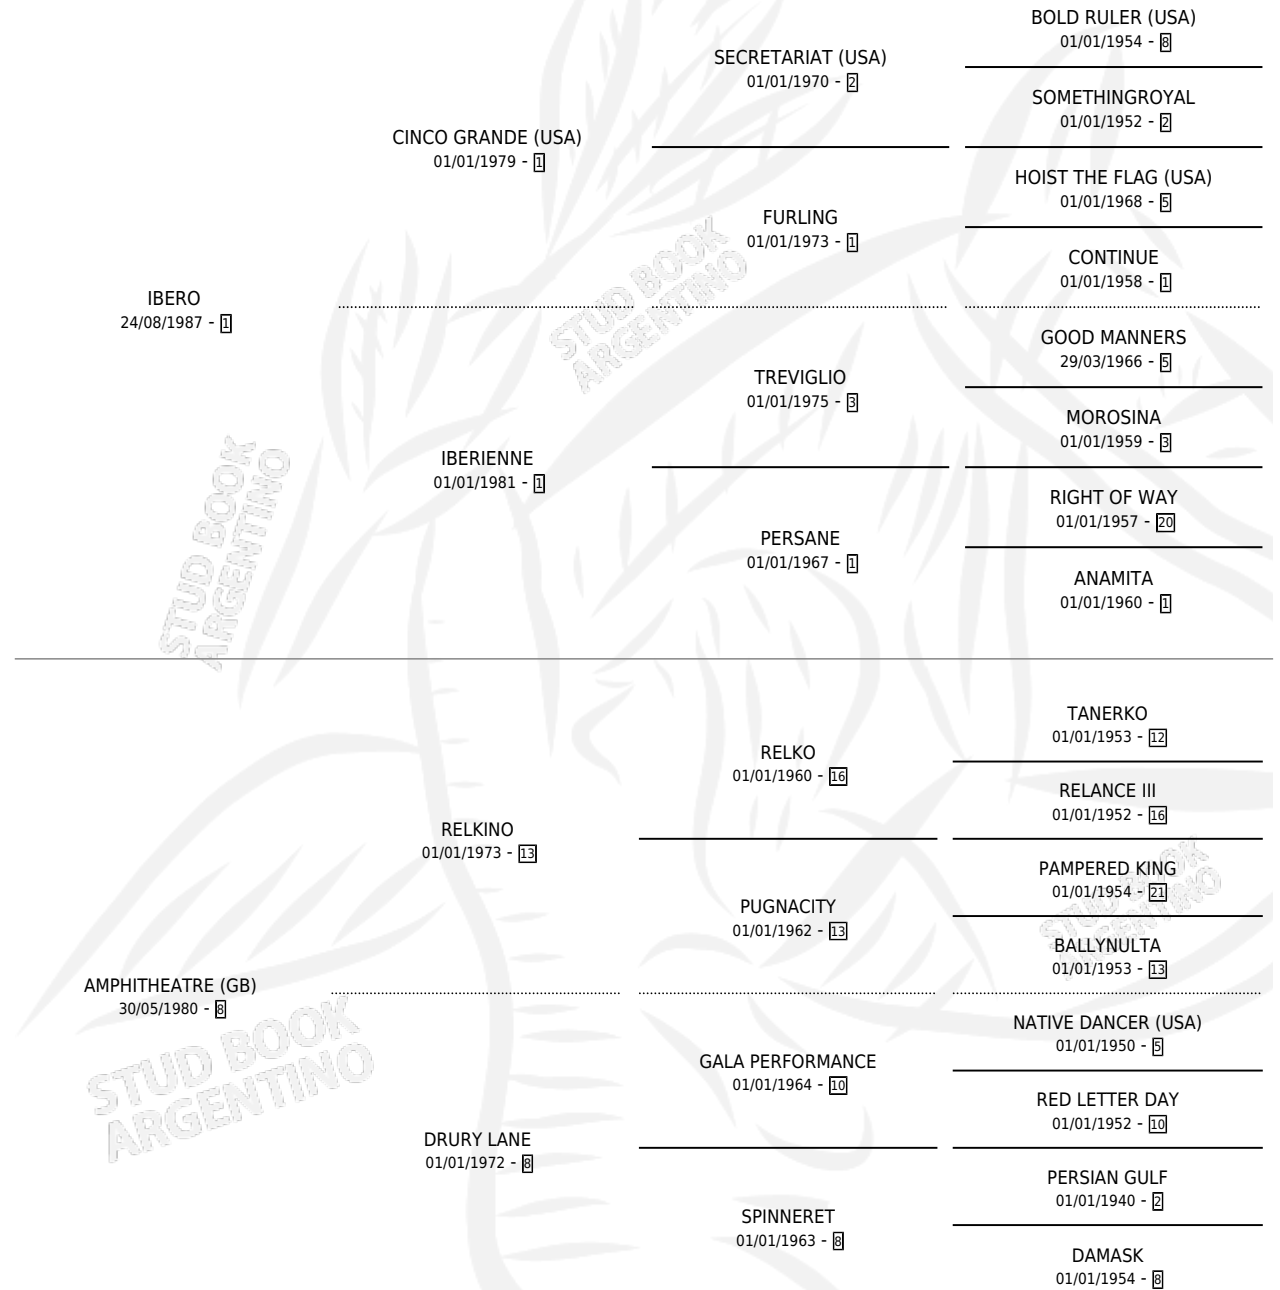

AMFERO

por **IBERO** y **AMPHITHEATRE (GB)** por **RELKINO**

Argentina · Macho · Alazan · SP · 17/10/1996
Familia 8-c · Volumen 36

ESTADO

TIPIFICACIÓN SANGUÍNEA	✓
TIPIFICACIÓN POR ADN	X
PASAPORTE	X
IDENTIFICACIÓN POR MICROCHIP	X
REPRODUCTOR	X

Lugar de nacimiento: San Pablo

Criador: Sin dato

PEDIGREE

CAMPAÑA

Solo carreras oficiales de Argentina

POR EDAD

EDAD	CC	1°	2°	3°	4°	5°	NP	CLC	CLG	CLCG1	CLGG1	IMPORTE	GANANCIA / CC
3 AÑOS	1	0	0	0	1	0	0	1	0	0	0	\$250	\$250
4 AÑOS	5	0	1	0	0	1	3	0	0	0	0	\$1,056	\$211
TOTALES	6	0	1	0	1	1	3	1	0	0	0	\$1,306	\$218
%		0.0%	16.7%	0.0%	16.7%	16.7%	50.0%	16.7%	0.0%	0.0%	0.0%		