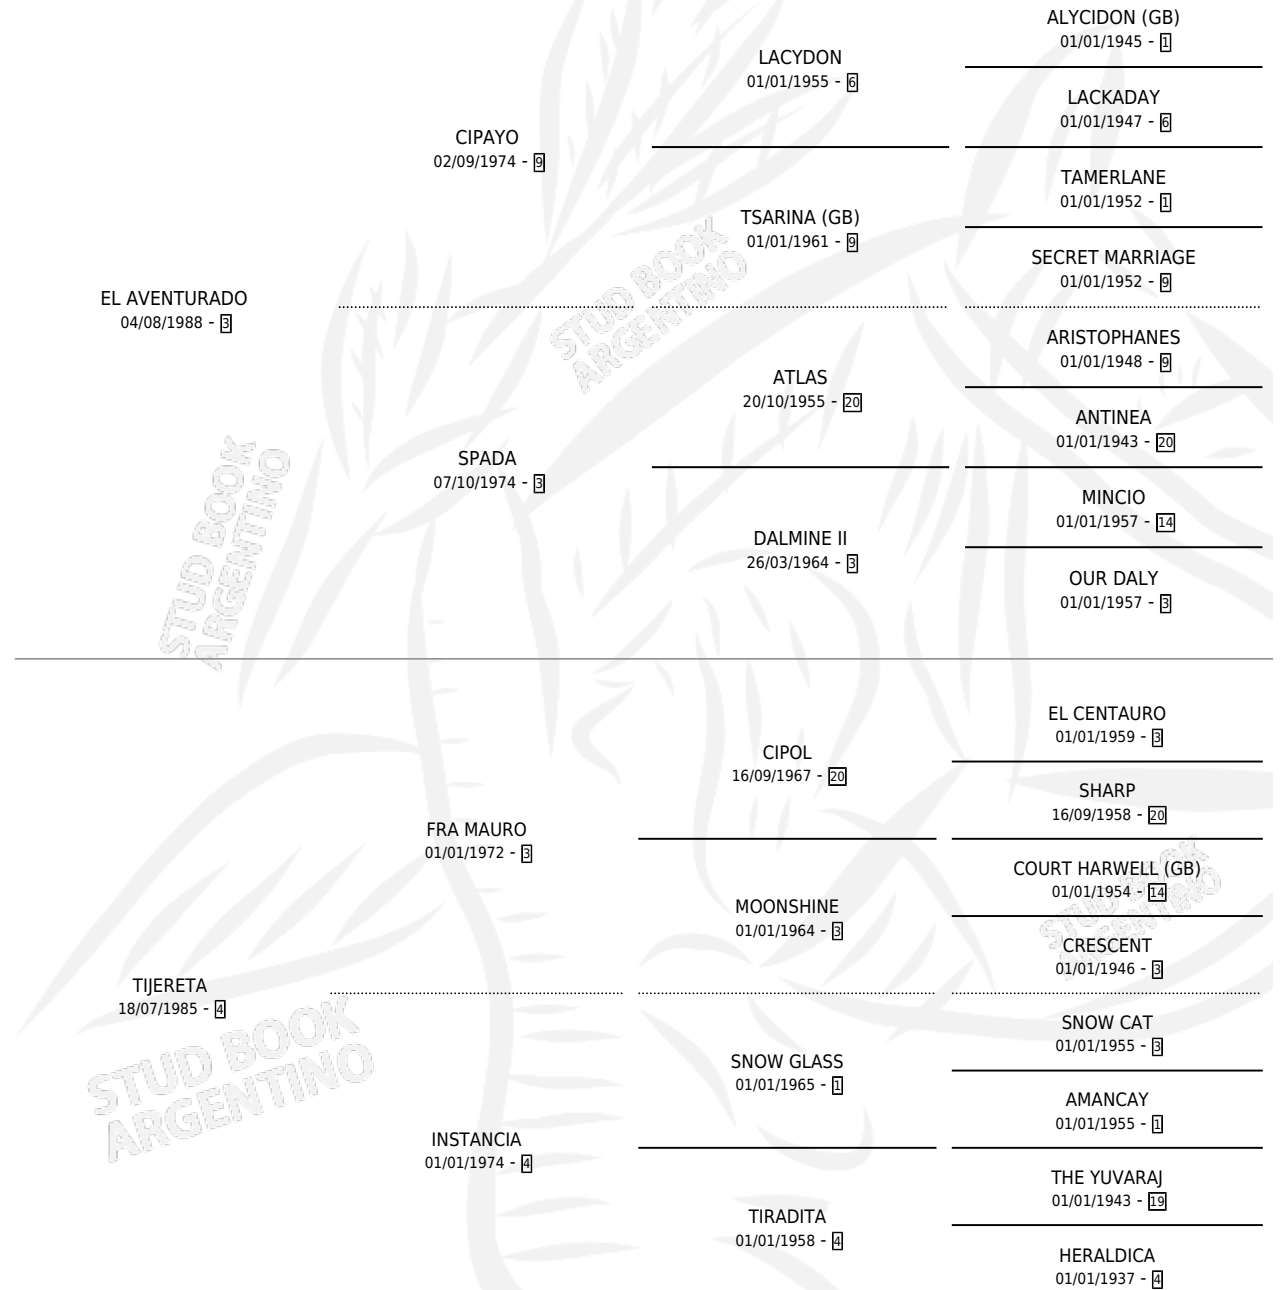

RACHITA

por **EL AVENTURADO** y **TIJERETA** por **FRA MAURO**

Argentina · Hembra · Alazan · SP · 11/11/1996
Familia 4-d · Volumen 36

ESTADO

TIPIFICACIÓN SANGUÍNEA	✓
TIPIFICACIÓN POR ADN	X
PASAPORTE	X
IDENTIFICACIÓN POR MICROCHIP	X
REPRODUCTOR	X

Lugar de nacimiento: La Brava

Criador: Sin dato

PEDIGREE