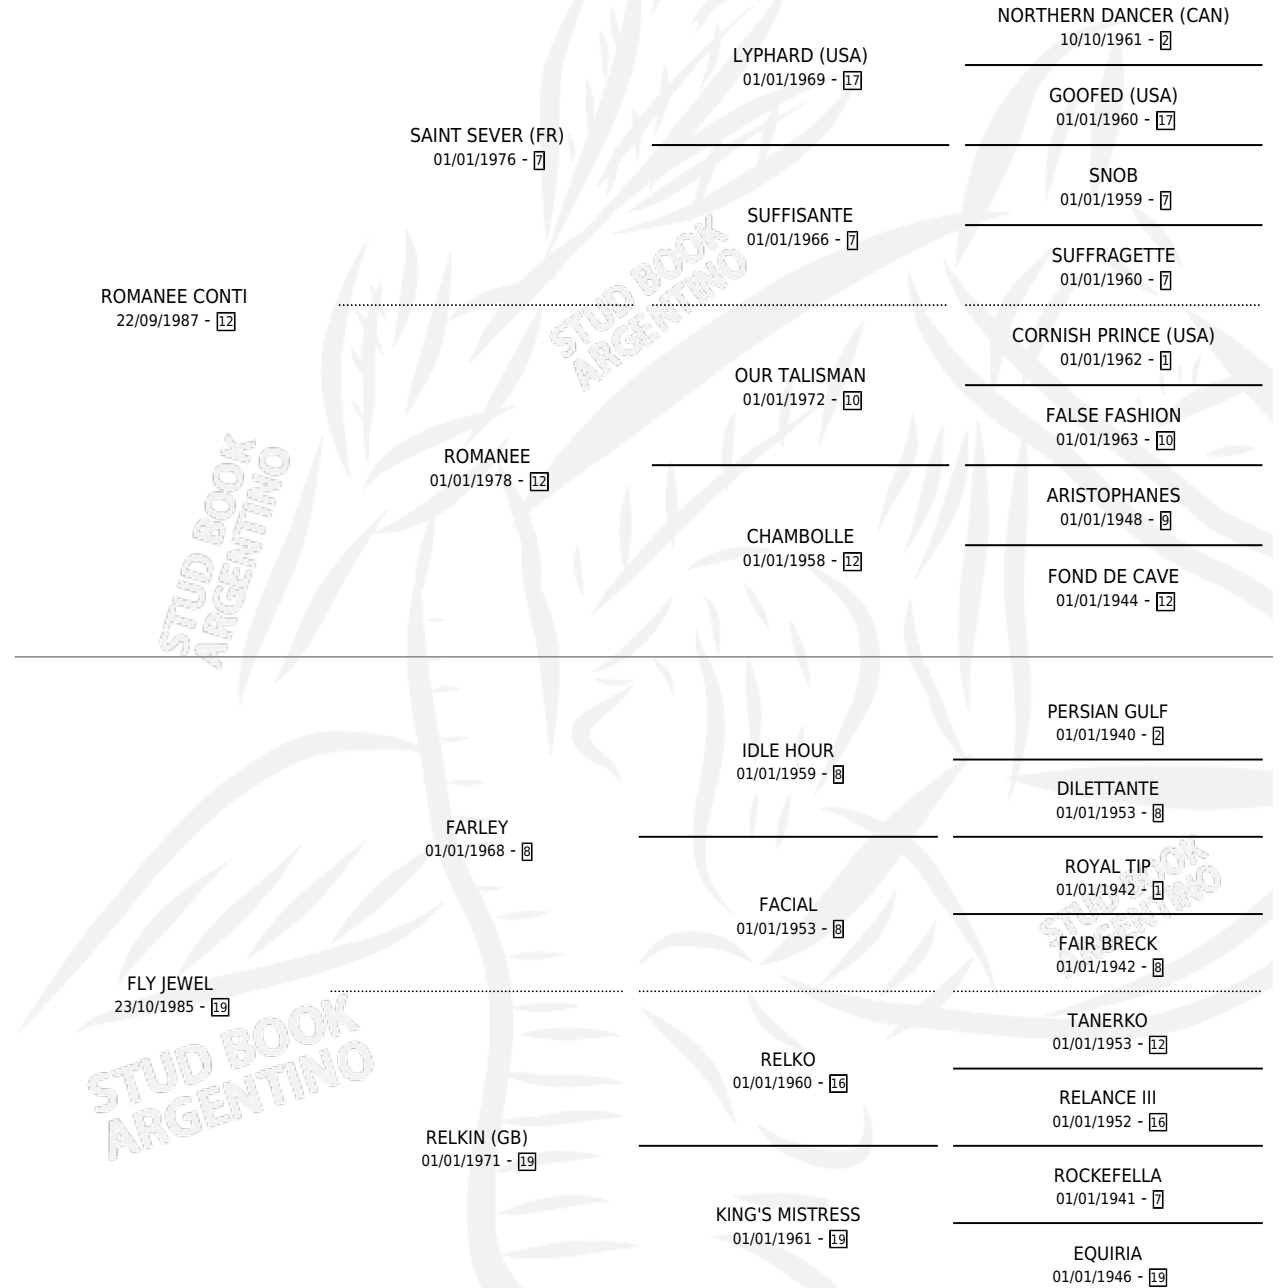

ROMANCERA WAL

por ROMANEE CONTI y FLY JEWEL por FARLEY

Argentina · Hembra · Zaino · SP · 05/10/1996
Familia 19 · Volumen 36

ESTADO

| | |
|------------------------------|---|
| TIPIFICACIÓN SANGUÍNEA | X |
| TIPIFICACIÓN POR ADN | X |
| PASAPORTE | X |
| IDENTIFICACIÓN POR MICROCHIP | X |
| REPRODUCTOR | X |

Lugar de nacimiento: Don Waldino

Criador: Don Waldino

PEDIGREE

ROMANCERA WAL

Datos oficiales del Stud Book Argentino

Documento generado el 12/05/2026

studbook.org.ar