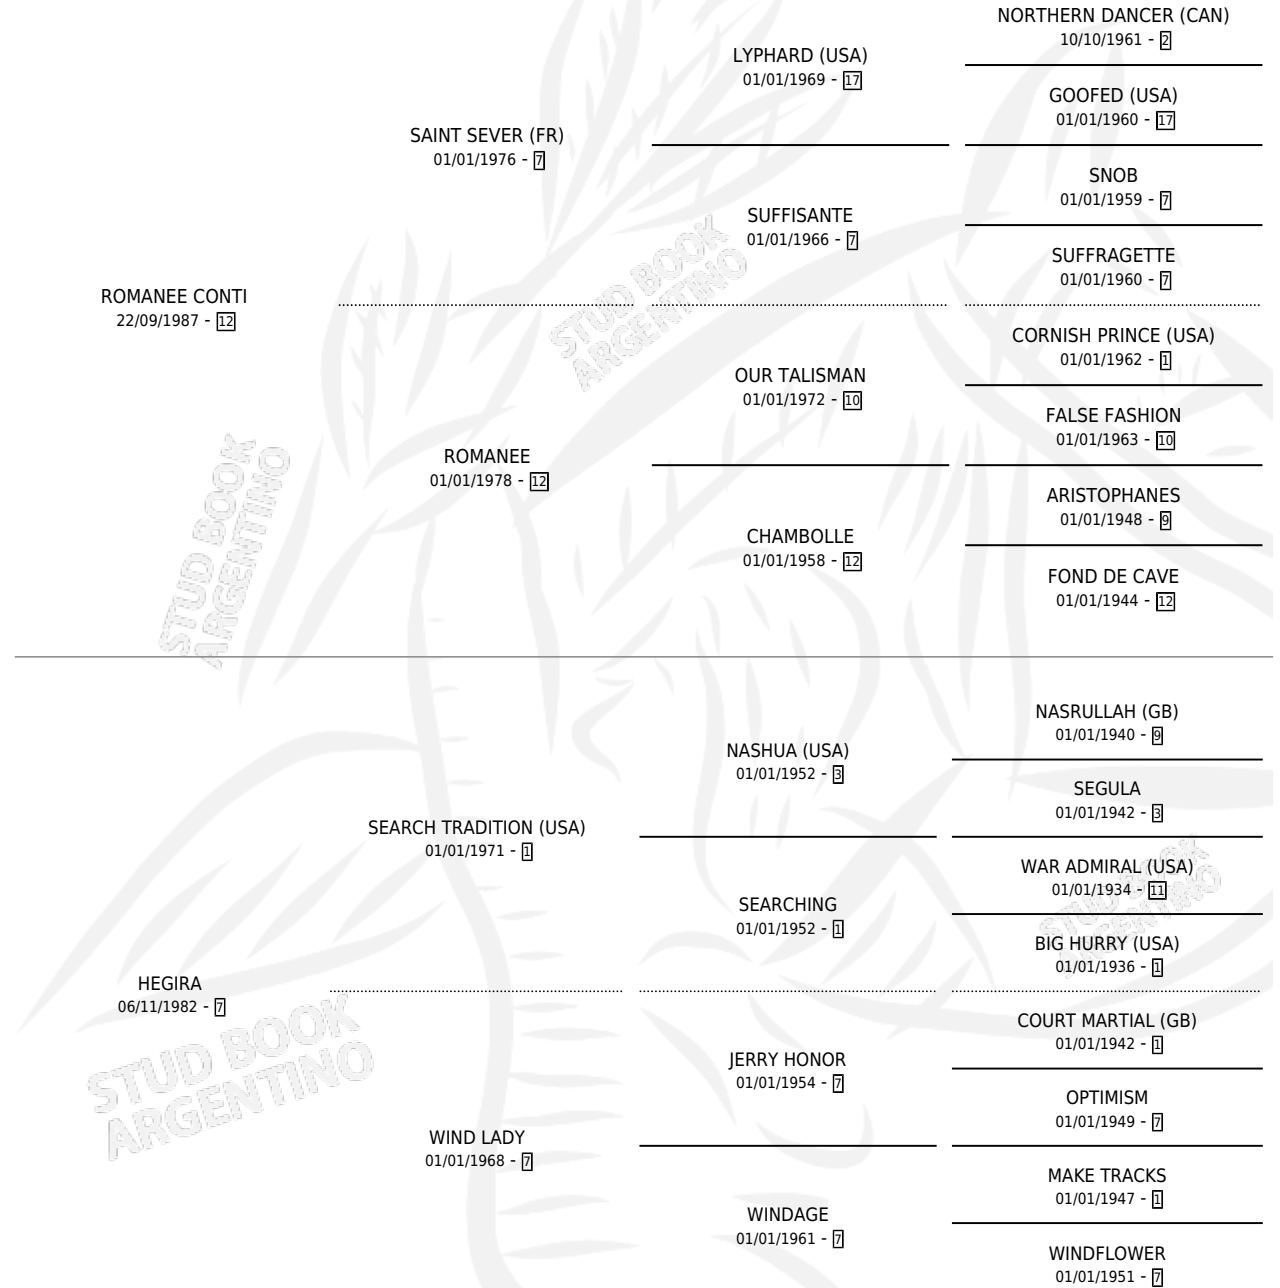

SEÑOR CONTI

por ROMANEE CONTI y HEGIRA por SEARCH TRADITION (USA)

Argentina · Macho · Zaino · SP · 31/10/1996
Familia 7 · Volumen 36

ESTADO

| | |
|------------------------------|---|
| TIPIFICACIÓN SANGUÍNEA | X |
| TIPIFICACIÓN POR ADN | X |
| PASAPORTE | X |
| IDENTIFICACIÓN POR MICROCHIP | X |
| REPRODUCTOR | X |

Lugar de nacimiento: Don Waldino
Criador: Navarro Juan Reynaldo

PEDIGREE

SEÑOR CONTI

Datos oficiales del Stud Book Argentino

Documento generado el 12/05/2026

studbook.org.ar