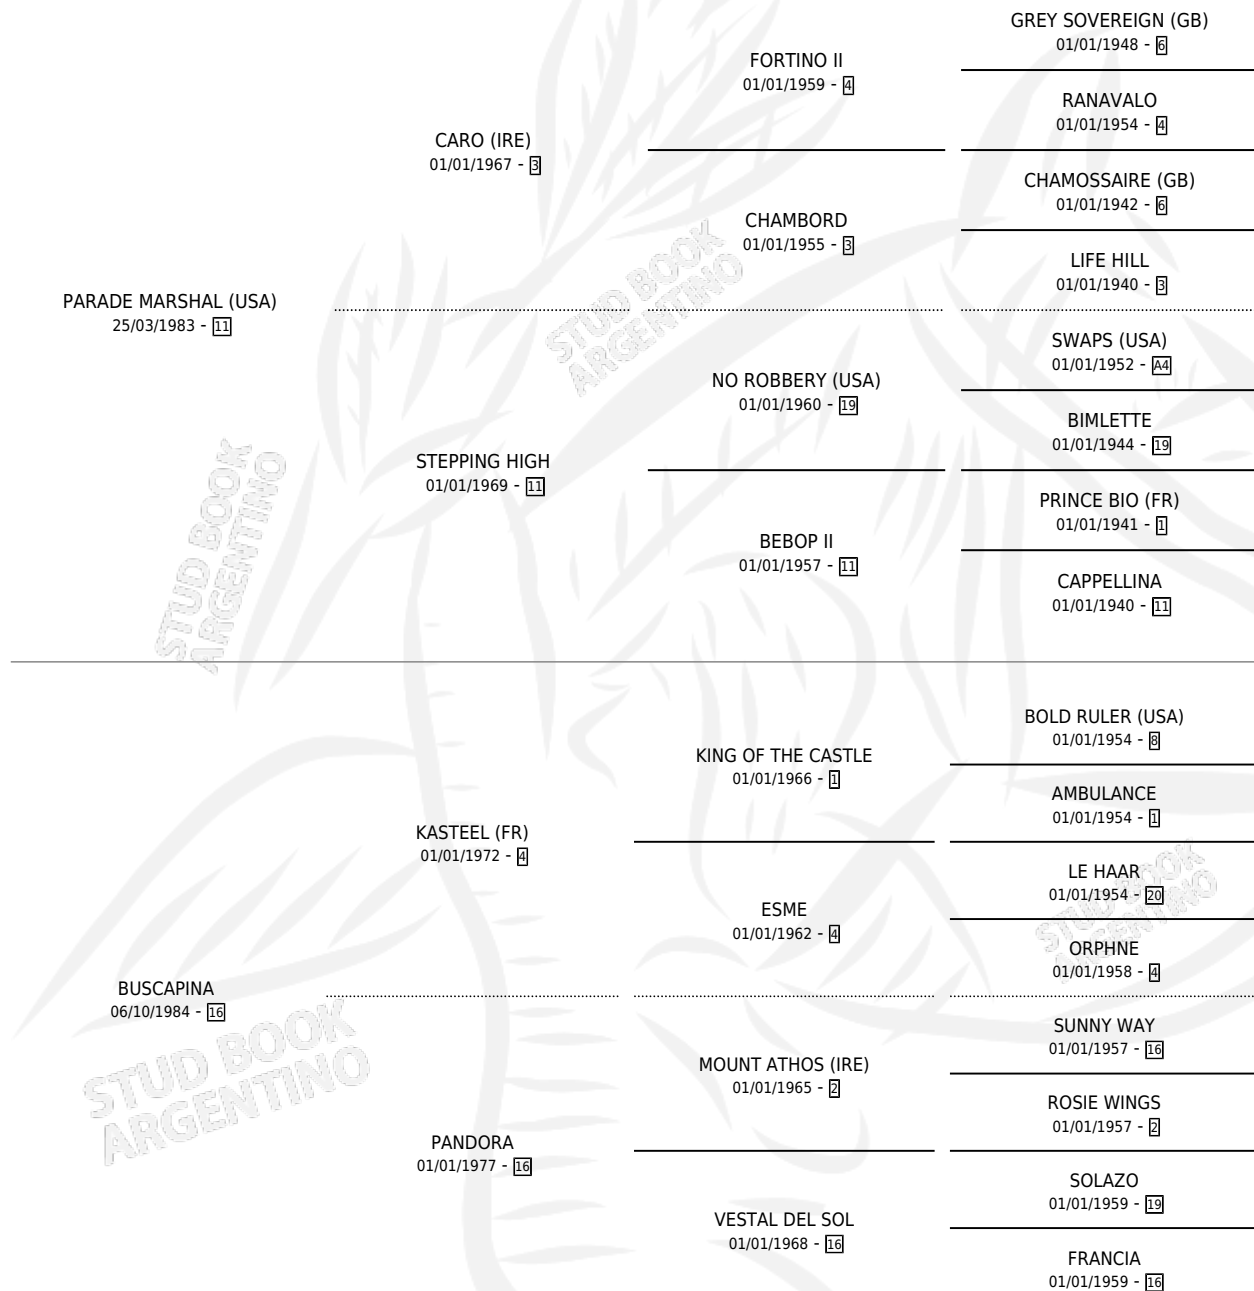

BUSH PARADE

por **PARADE MARSHAL (USA)** y **BUSCAPINA** por **KASTEEL (FR)**

Argentina · Hembra · Zaino · SP · 29/10/1996
Familia 16-e · Volumen 36

ESTADO

TIPIFICACIÓN SANGUÍNEA	✓
TIPIFICACIÓN POR ADN	✓
PASAPORTE	X
IDENTIFICACIÓN POR MICROCHIP	X
REPRODUCTOR	✓

Lugar de nacimiento: Firmamento
Criador: Firmamento

~

HIJOS

	MACHOS	HEMBRAS
3 NACIERON	2	1
2 CORRIERON	1	1
1 GANARON	0	1
0 GANADORES CL	0 GANADORES GR	0 GANADORES G1

PEDIGREE