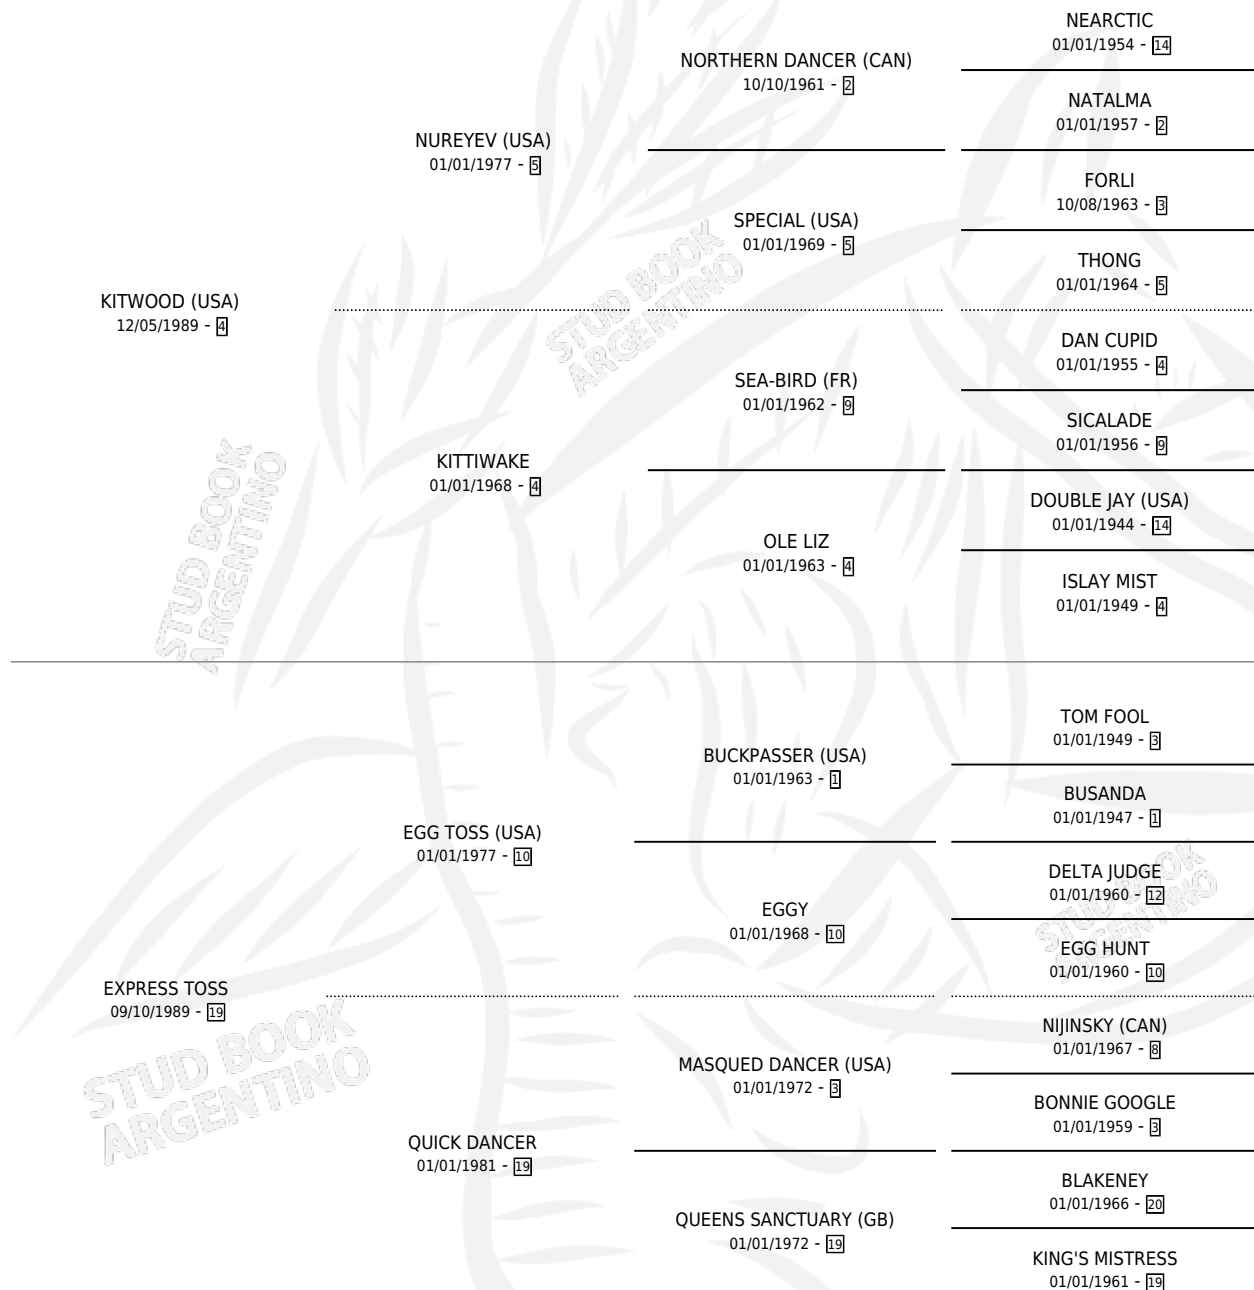

EXPRESS KIT

por **KITWOOD (USA)** y **EXPRESS TOSS** por **EGG TOSS (USA)**

Argentina · Hembra · Zaino · SP · 24/10/1996
Familia 19 · Volumen 36

ESTADO

TIPIFICACIÓN SANGUÍNEA	✓
TIPIFICACIÓN POR ADN	✓
PASAPORTE	X
IDENTIFICACIÓN POR MICROCHIP	X
REPRODUCTOR	✓

Lugar de nacimiento: Firmamento
Criador: Firmamento

~

HIJOS

	MACHOS	HEMBRAS
9 NACIERON	4	5
3 CORRIERON	0	3
3 GANARON	0	3

0	0	0
GANADORES CL	GANADORES GR	GANADORES G1

PEDIGREE

CAMPAÑA

Solo carreras oficiales de Argentina