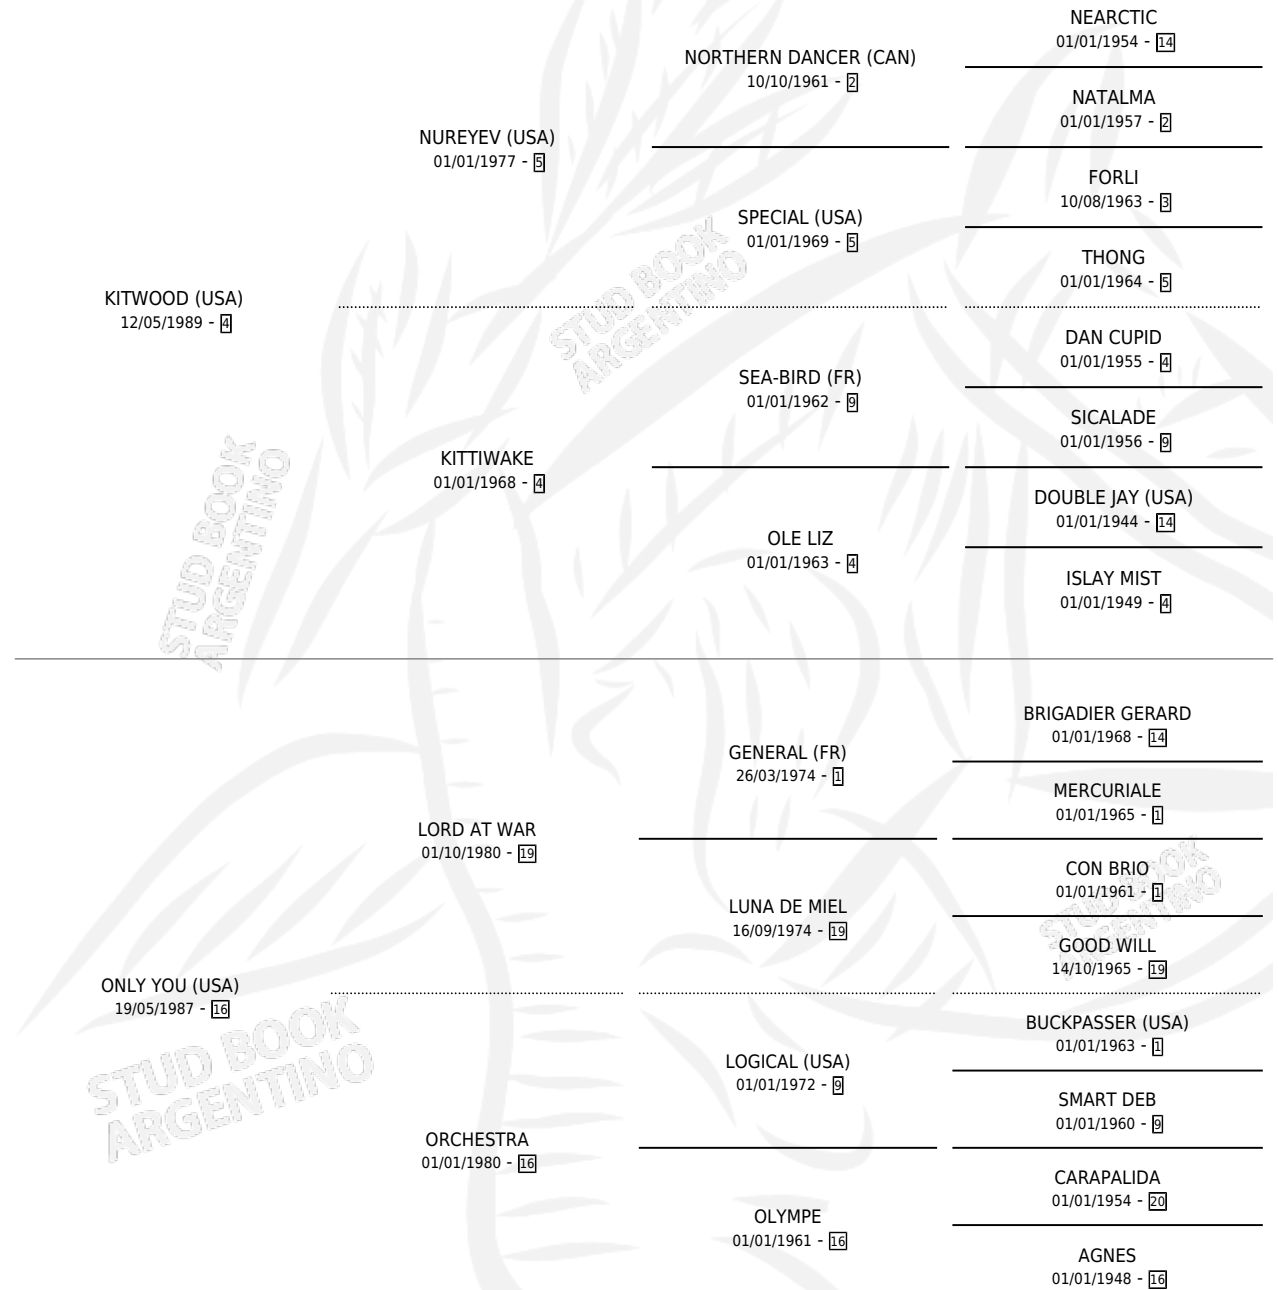

ONLY KIT

por **KITWOOD (USA)** y **ONLY YOU (USA)** por **LORD AT WAR**

Argentina · Hembra · Alazan · SP · 22/10/1996
Familia 16-d · Volumen 36

ESTADO

| | |
|------------------------------|---|
| TIPIFICACIÓN SANGUÍNEA | ✓ |
| TIPIFICACIÓN POR ADN | X |
| PASAPORTE | X |
| IDENTIFICACIÓN POR MICROCHIP | X |
| REPRODUCTOR | ✓ |

Lugar de nacimiento: Firmamento

Criador: Firmamento

~

HIJOS

| | MACHOS | HEMBRAS |
|-------------|--------|---------|
| 2 NACIERON | 2 | 0 |
| 1 CORRIERON | 1 | 0 |
| 1 GANARON | 1 | 0 |

| | | |
|---------------------|---------------------|---------------------|
| 0 | 0 | 0 |
| GANADORES CL | GANADORES GR | GANADORES G1 |

PEDIGREE

S

mientos 2 / Efectividad 50.00%

| PADRILLO | PRODUCTO | CRIADOR | 1ER SERVICIO | ÚLTIMO SERVICIO |
|--|------------------------------------|---------------------------------|--------------|-----------------|
| ALI BEY | ∅ | | 26/11/2002 | 26/11/2002 |
| ONLY KIT ANJIZ (USA) | ∅ | | 12/11/2001 | 03/12/2001 |
| Datos oficiales del Stud Book Argentino ACCEPTABLE (USA) | SLEW KIT (M A, 12/10/2001) | WEST AMERICAN FARM SOC DE HECHO | 21/10/2000 | 21/10/2000 |
| Documento generado el 06/06/2026 PARADE MARSHAL (USA) | VASCULAR SUGERY (M AT, 08/09/2000) | WEST AMERICAN FARM SOC DE HECHO | 07/08/1999 | 14/09/1999 |
| studbook.org.ar | | | | |