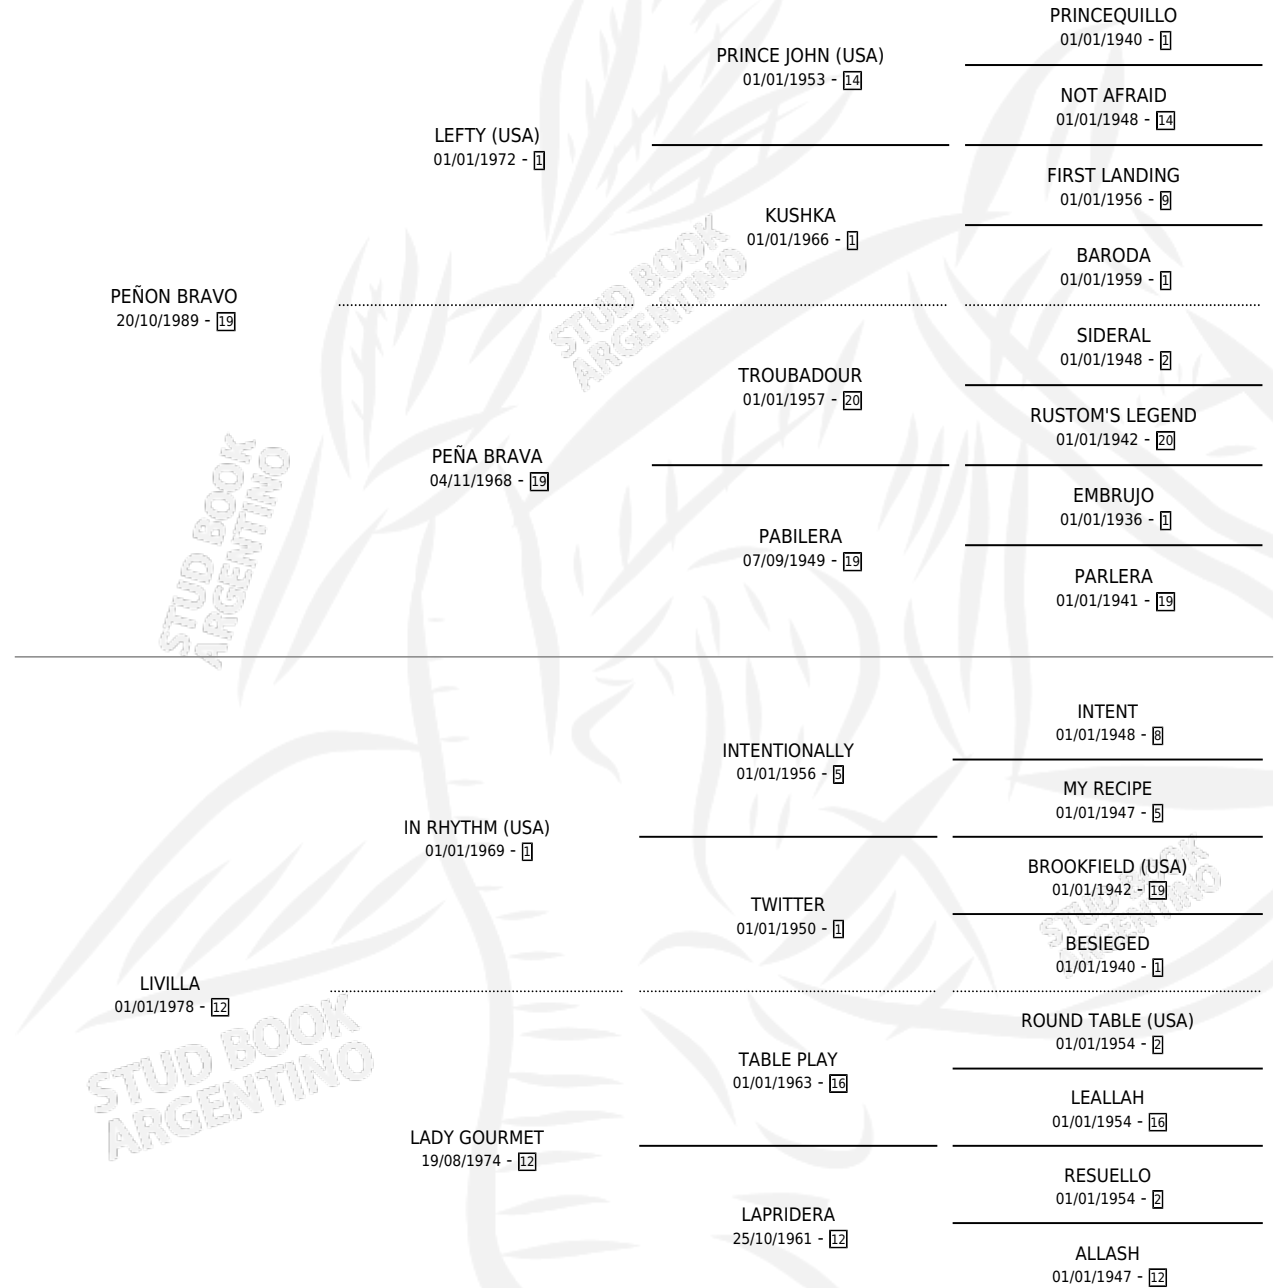

MUSIKARI

por PEÑON BRAVO y LIVILLA por IN RHYTHM (USA)

Argentina · Macho · Zaino · SP · 01/11/1996
Familia 12-d · Volumen 36

ESTADO

TIPIFICACIÓN SANGUÍNEA	✓
TIPIFICACIÓN POR ADN	X
PASAPORTE	X
IDENTIFICACIÓN POR MICROCHIP	X
REPRODUCTOR	X

Lugar de nacimiento: Aizkolari

Criador: Aizkolari

PEDIGREE

MUSIKARI

Datos oficiales del Stud Book Argentino

Documento generado el 09/05/2026

studbook.org.ar