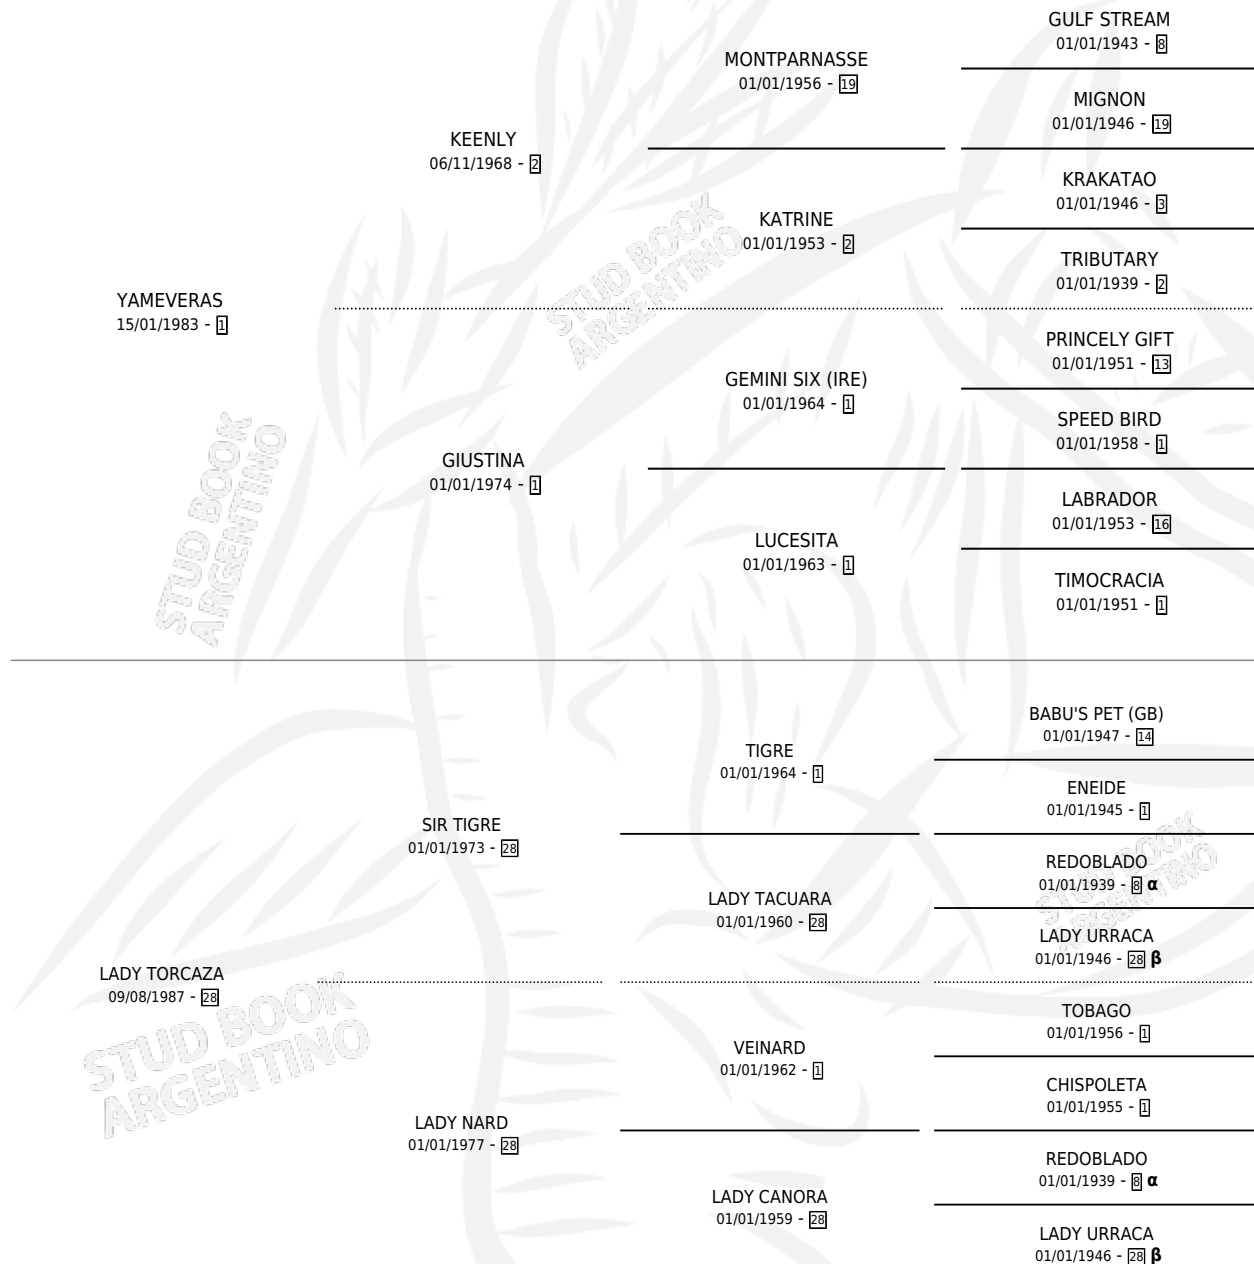

LADY DOLORES

por YAMEVERAS y LADY TORCAZA por SIR TIGRE

Argentina · Hembra · Zaino · SP · 29/08/1996
Familia 28 · Volumen 36

ESTADO

TIPIFICACIÓN SANGUÍNEA	X
TIPIFICACIÓN POR ADN	X
PASAPORTE	X
IDENTIFICACIÓN POR MICROCHIP	X
REPRODUCTOR	X

Lugar de nacimiento: Campo particular

Criador: Sin dato

PEDIGREE

INBREEDING : α, β

LADY DOLORES

Datos oficiales del Stud Book Argentino

Documento generado el 11/05/2026

studbook.org.ar