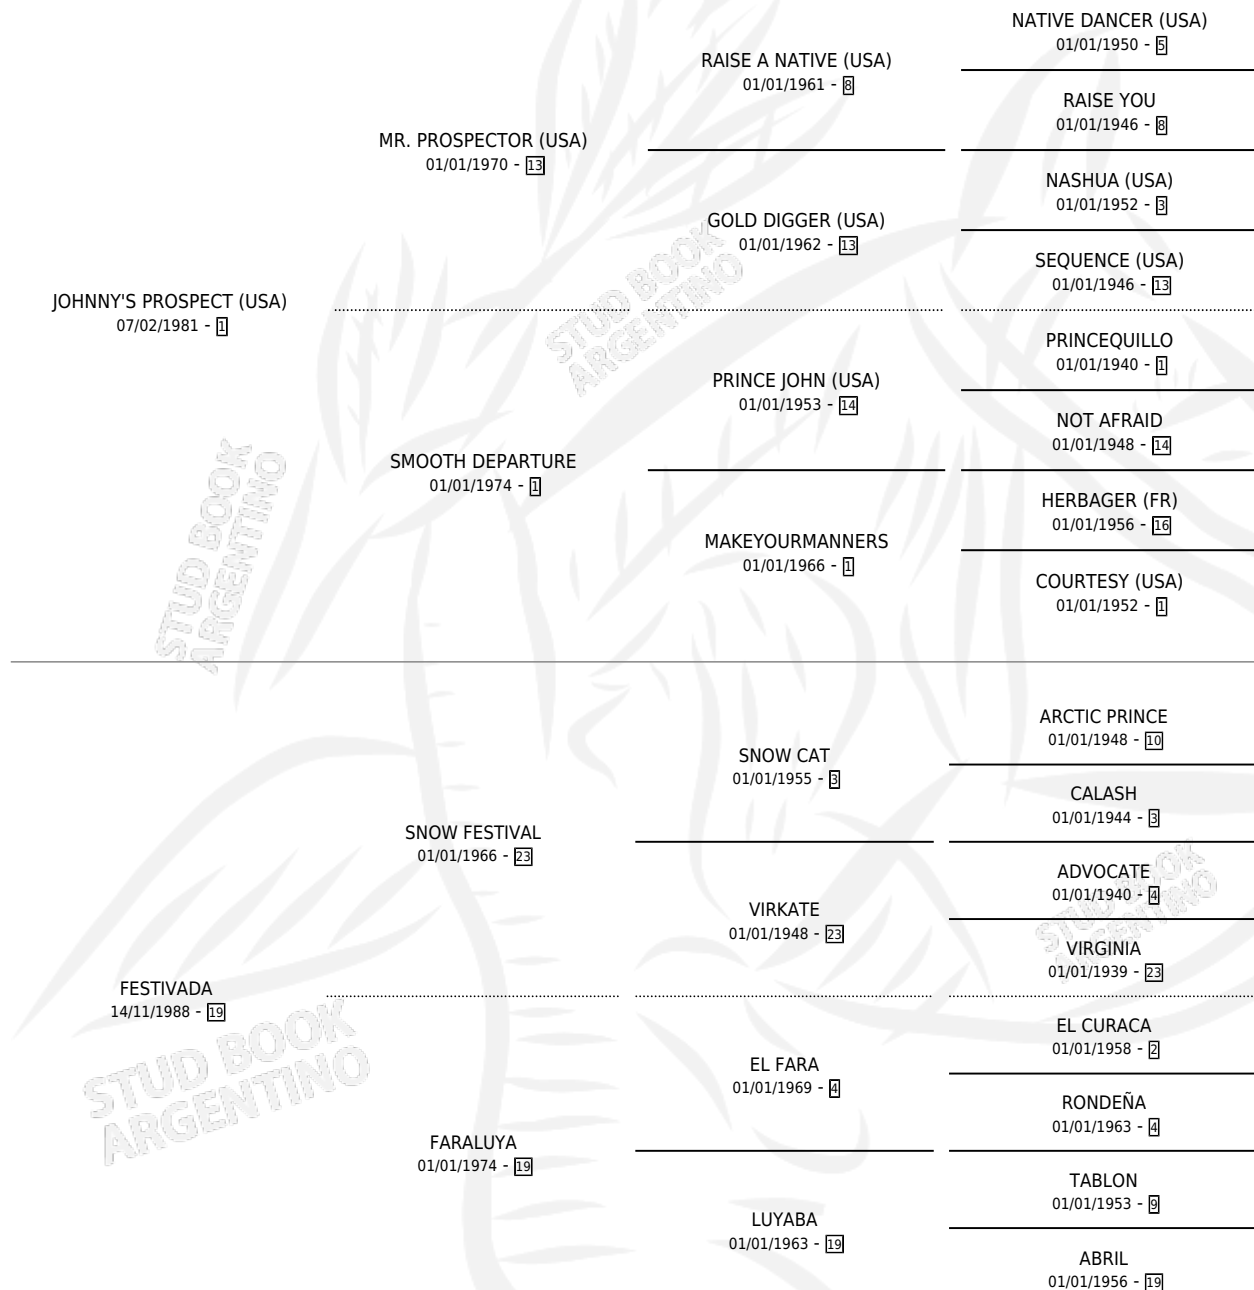

STAR AMONG STAR

por **JOHNNY'S PROSPECT (USA)** y **FESTIVADA** por **SNOW FESTIVAL**

Argentina · Hembra · Zaino Colorado · SP · 22/10/1996
Familia 19-b · Volumen 36

ESTADO

TIPIFICACIÓN SANGUÍNEA	✓
TIPIFICACIÓN POR ADN	✓
PASAPORTE	X
IDENTIFICACIÓN POR MICROCHIP	X
REPRODUCTOR	✓

Lugar de nacimiento: Firmamento

Criador: Dellacasa Rafael

~

HIJOS

	MACHOS	HEMBRAS
5 NACIERON	1	4
1 CORRIERON	1	0

SIN ACTUACIONES

PEDIGREE

CAMPAÑA

Solo carreras oficiales de Argentina

POR EDAD

EDAD	CC	1°	2°	3°	4°	5°	NP	CLC	CLG	CLCG1	CLGG1	IMPORTE	GANANCIA / CC
3 AÑOS	1	0	0	0	0	1	0	0	0	0	0	\$0	\$0
6 AÑOS	5	3	0	0	1	0	1	0	0	0	0	\$12,645	\$2,529
8 AÑOS	2	1	0	0	0	1	0	0	0	0	0	\$6,600	\$3,300
TOTALES	8	4	0	0	1	2	1	0	0	0	0	\$19,245	\$2,406
%		50.0%	0.0%	0.0%	12.5%	25.0%	12.5%	0.0%	0.0%	0.0%	0.0%		