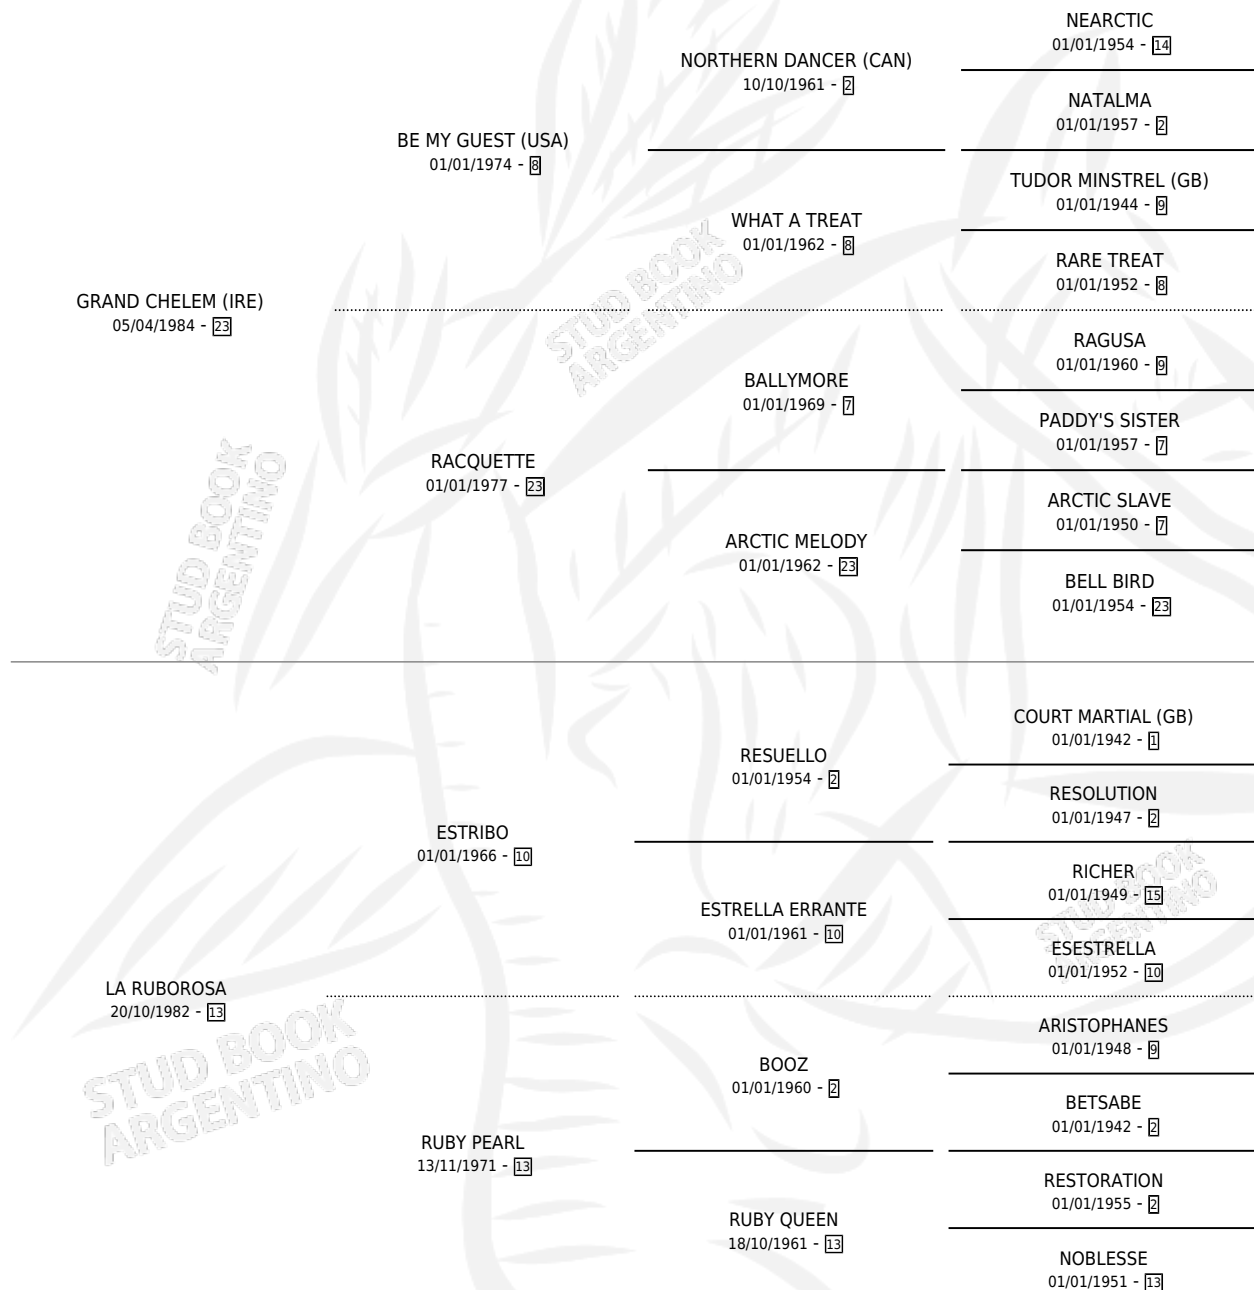

POCO TIMIDA

por **GRAND CHELEM (IRE)** y **LA RUBOROSA** por **ESTRIBO**

Argentina · Hembra · Zaino · SP · 06/11/1996
Familia 13-b · Volumen 36

ESTADO

TIPIFICACIÓN SANGUÍNEA	✓
TIPIFICACIÓN POR ADN	✓
PASAPORTE	X
IDENTIFICACIÓN POR MICROCHIP	X
REPRODUCTOR	✓

Lugar de nacimiento: Don Yayo

Criador: Delger Enrique Carlos

~

HIJOS

	MACHOS	HEMBRAS
2 NACIERON	2	0
2 CORRIERON	2	0
1 GANARON	1	0
0 GANADORES CL	0 GANADORES GR	0 GANADORES G1

PEDIGREE

CAMPAÑA

Solo carreras oficiales de Argentina