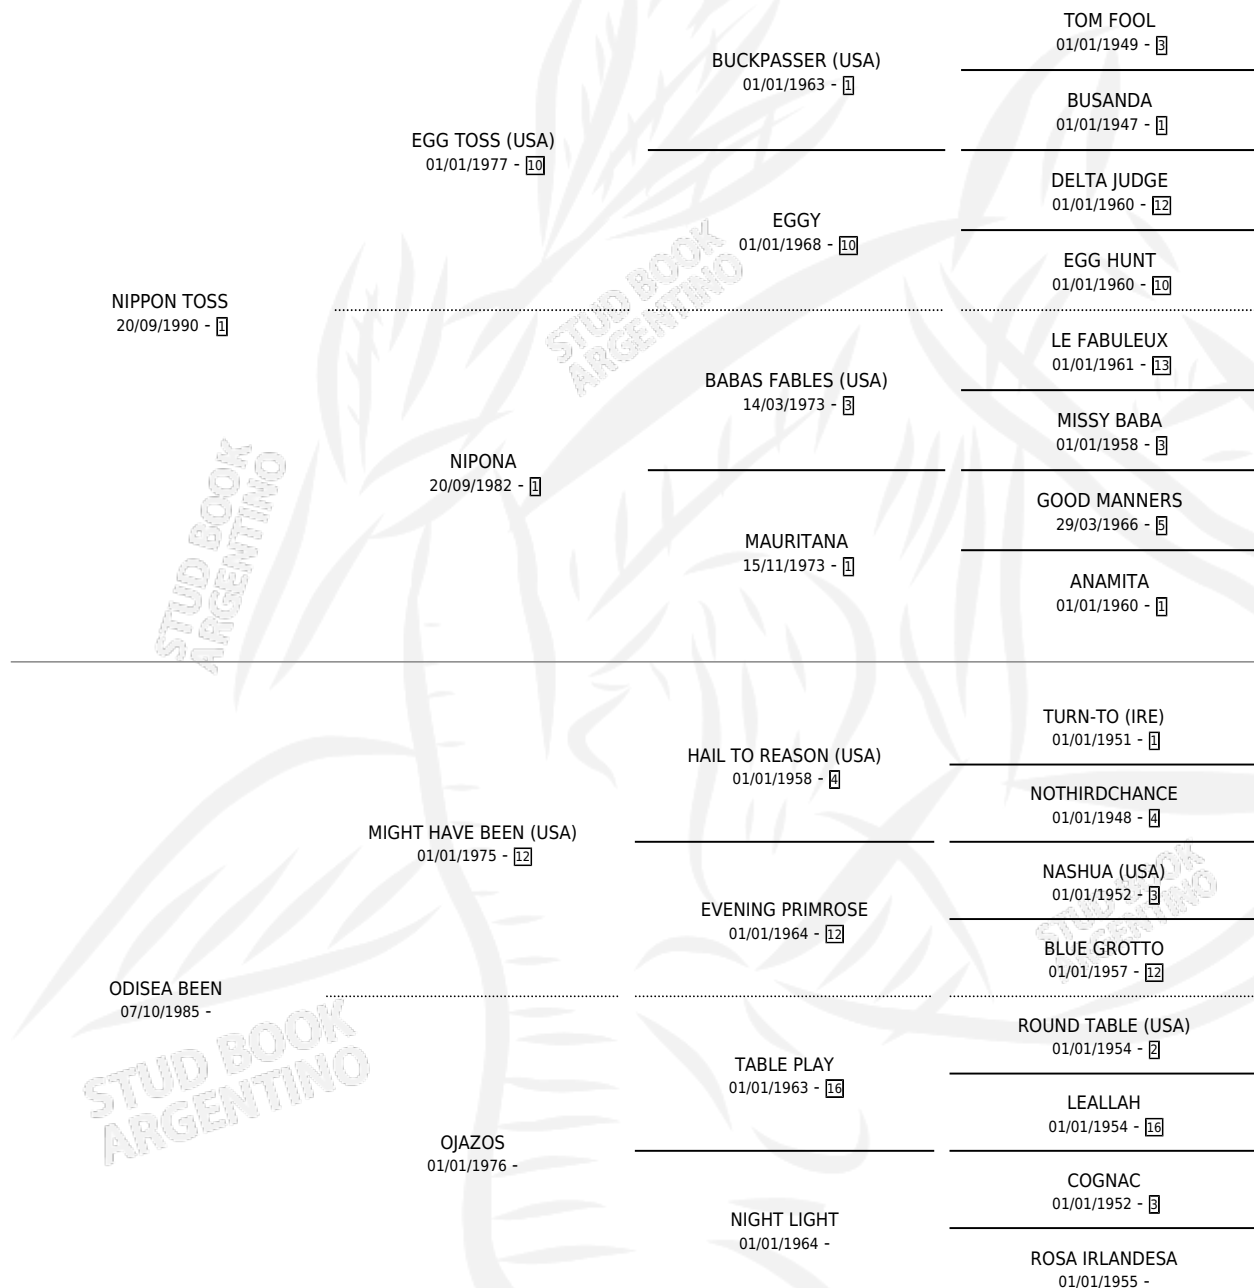

HATEFUL TOSS

por NIPPON TOSS y ODISEA BEEN por MIGHT HAVE BEEN (USA)

Argentina · Macho · Zaino Doradillo · SP · 07/11/1996
Familia · Volumen 36

ESTADO

TIPIFICACIÓN SANGUÍNEA	✓
TIPIFICACIÓN POR ADN	X
PASAPORTE	X
IDENTIFICACIÓN POR MICROCHIP	X
REPRODUCTOR	X

Lugar de nacimiento: Santa Maria de Giles
Criador: Sin dato

PEDIGREE