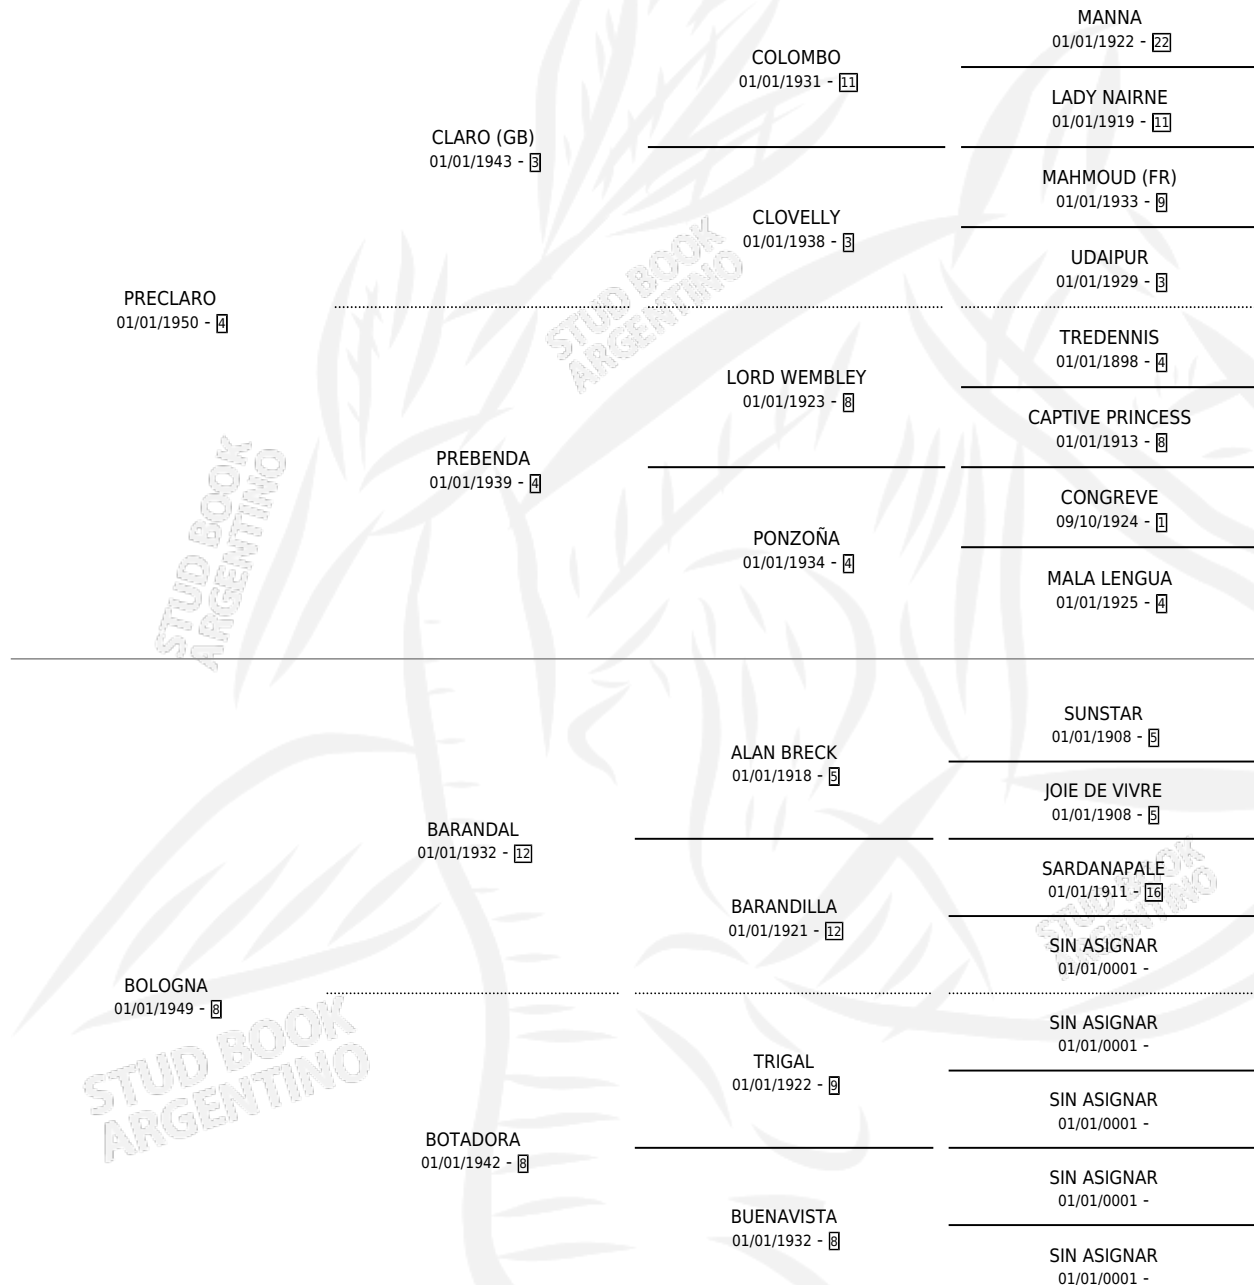

BONETA

por PRECLARO y BOLOGNA por BARANDAL

Argentina · Hembra · Zaino · SP · 04/09/1959
Familia 8-a · Volumen 23

ESTADO

TIPIFICACIÓN SANGUÍNEA	X
TIPIFICACIÓN POR ADN	X
PASAPORTE	X
IDENTIFICACIÓN POR MICROCHIP	X
REPRODUCTOR	✓

Lugar de nacimiento: Campo particular

Criador: Sin dato

~

HIJOS

	MACHOS	HEMBRAS
9 NACIERON	4	5
3 CORRIERON	3	0
3 GANARON	3	0
0 GANADORES CL	0 GANADORES GR	0 GANADORES G1

PEDIGREE

S

cimientos 9 / Efectividad 56.25%

PADRILLO	PRODUCTO	CRIADOR	1ER SERVICIO	ÚLTIMO SERVICIO
ESLAVO	EMA (H Z, 05/08/1966) •MURIÓ EL 01/07/1998•		SIN DATO	
BONETA				
Datos oficiales del Stud Book Argentino				
Documento generado el 05/05/2026				
studbook.org.ar				
ESLAVO	Ø			
ESLAVO	Ø			
ESLAVO	Ø			
ESLAVITO	GRAN BONETA (H A, 29/08/1981)		SIN DATO	
ESLAVO	ESBONE (M Z, 25/09/1979) •MURIÓ EL 14/03/1982•		SIN DATO	
TABARIS	SANBONETO (M A, 17/08/1978)		SIN DATO	
ESLAVO	BONETAZO (M Z, 22/11/1975) •MURIÓ EL 01/07/2007•		DON LUIS TORO	
ESLAVO	SI FLORINDO (M Z, 25/07/1974) •MURIÓ EL 01/07/2006•		SIN DATO	
ESLAVO	ES GLORIOSA (H Z, 20/07/1972) •MURIÓ EL 01/07/2004•		SIN DATO	
ESLAVO	ES RAMIRA (H Z, 11/10/1970) •MURIÓ EL 01/07/2002•		SIN DATO	
ESLAVO	ES PRODIGIOSA (H ZC, 08/10/1969) •MURIÓ EL 01/07/2001•		SIN DATO	
ESLAVO	Ø			