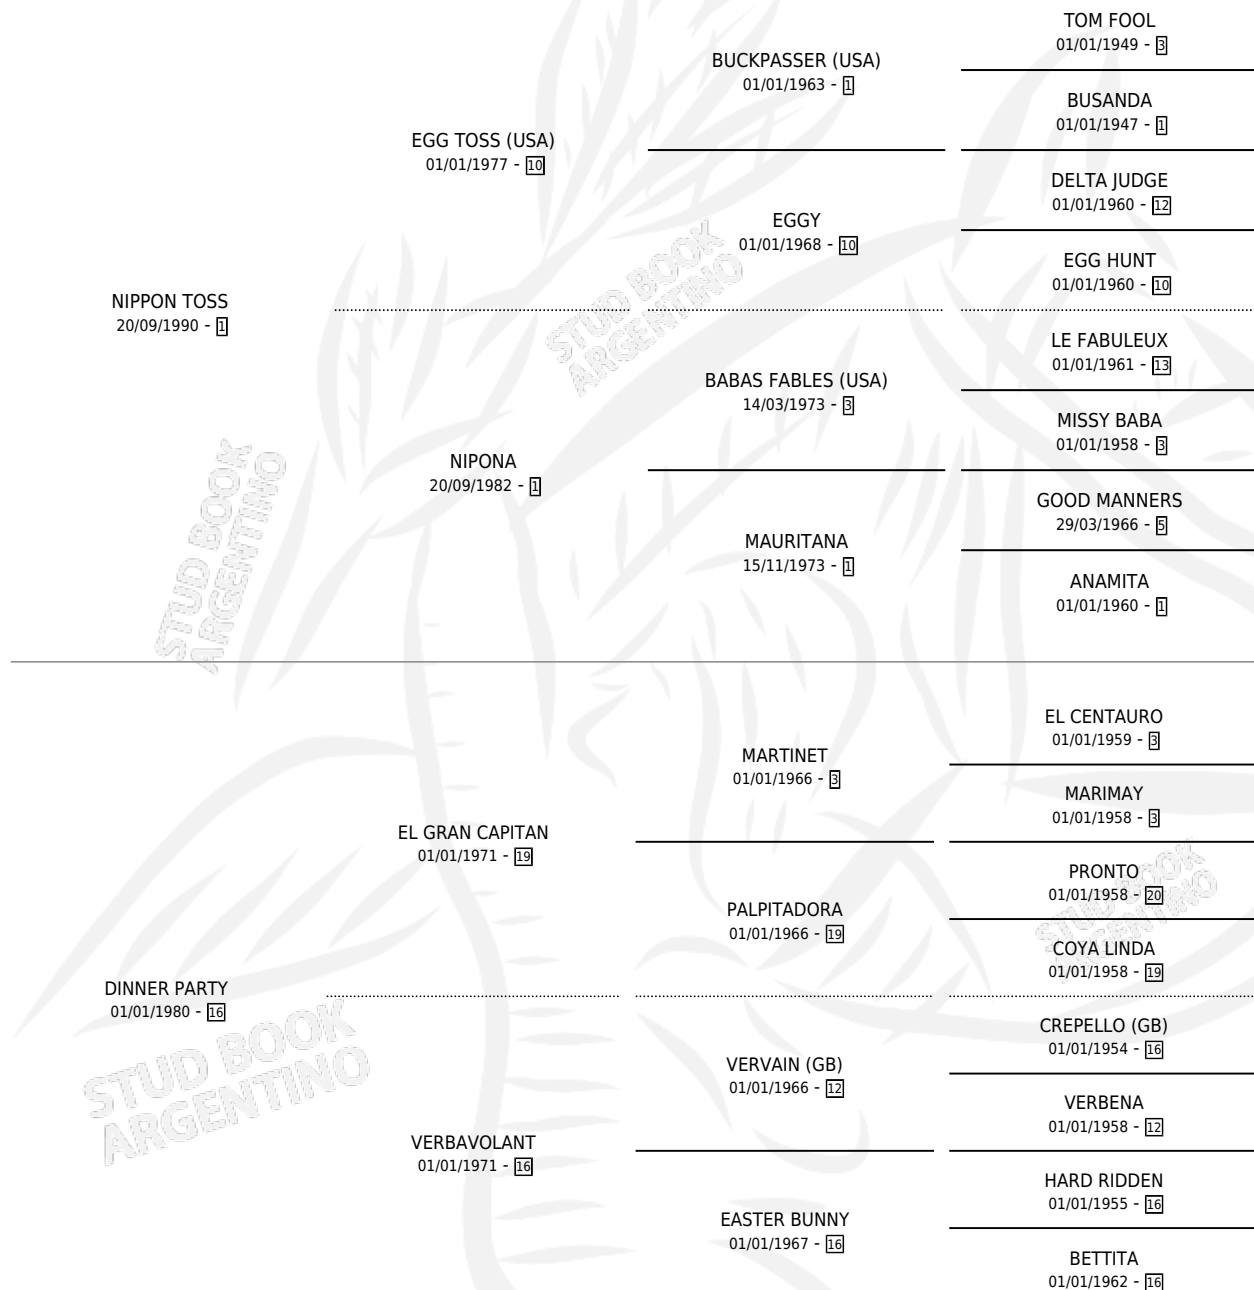

NIPPON PARTY

por NIPPON TOSS y DINNER PARTY por EL GRAN CAPITAN

Argentina · Macho · Zaino · SP · 17/11/1996
Familia 16-e · Volumen 36

ESTADO

TIPIFICACIÓN SANGUÍNEA	✓
TIPIFICACIÓN POR ADN	X
PASAPORTE	X
IDENTIFICACIÓN POR MICROCHIP	X
REPRODUCTOR	X

Lugar de nacimiento: Santa Maria de Giles
Criador: Sin dato

PEDIGREE