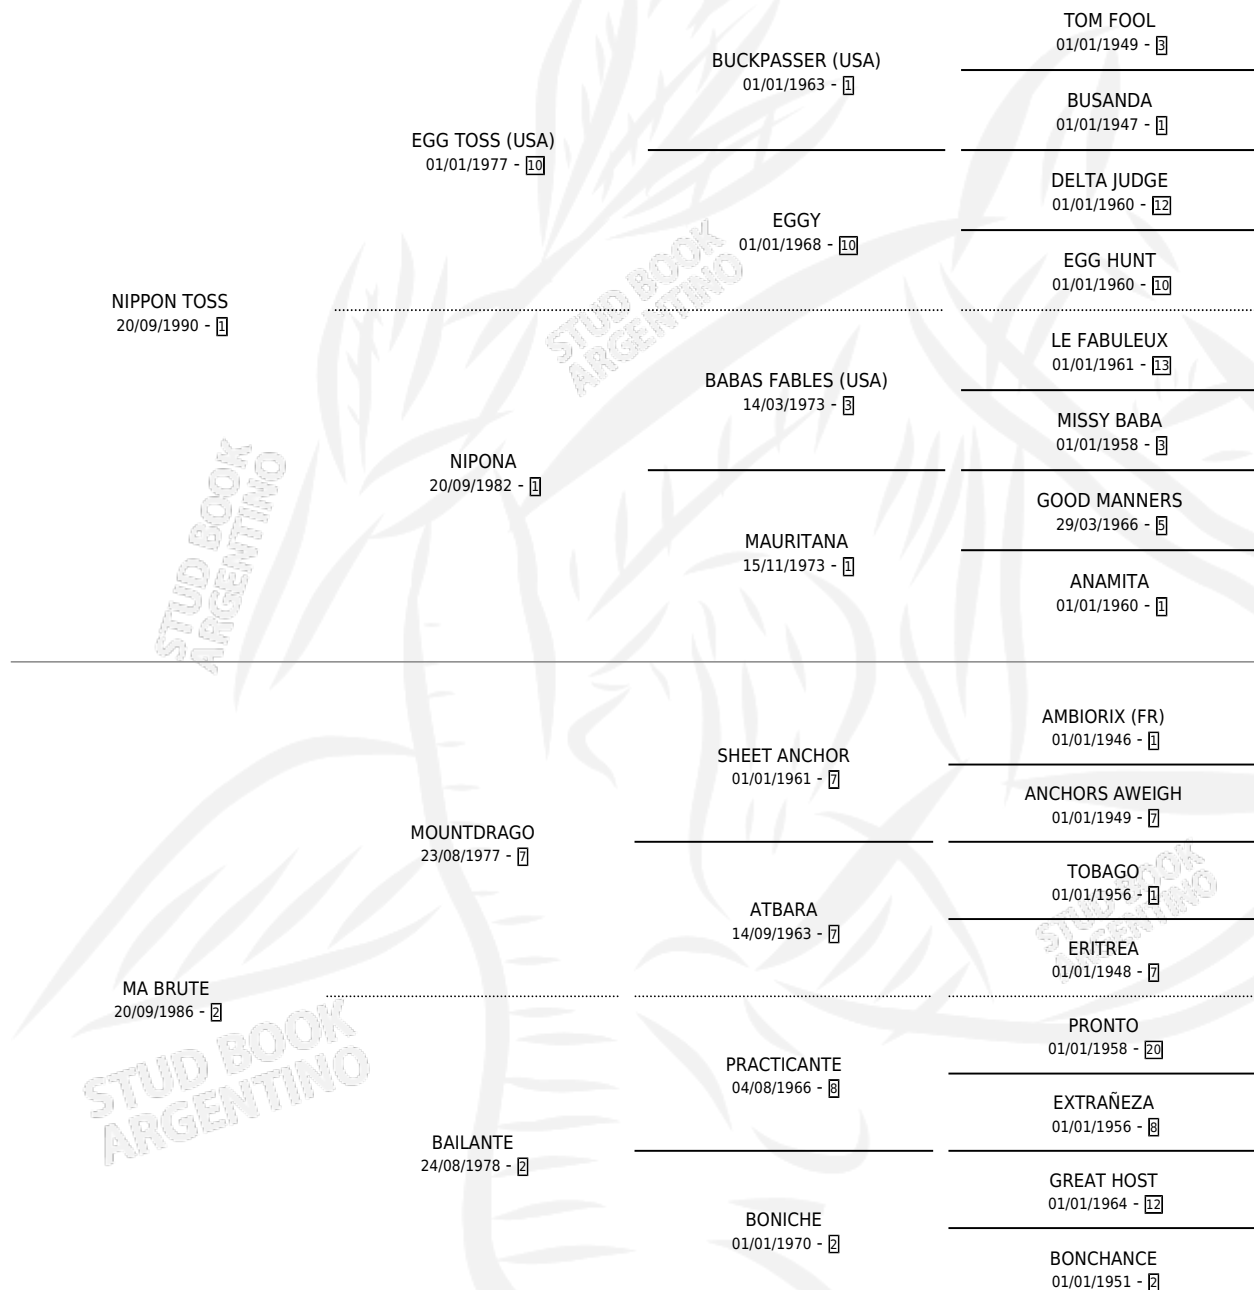

VAL TOSS

por NIPPON TOSS y MA BRUTE por MOUNTDRAGO

Argentina · Hembra · Zaino · SP · 08/11/1996
Familia 2-g · Volumen 36

ESTADO

TIPIFICACIÓN SANGUÍNEA	✓
TIPIFICACIÓN POR ADN	✓
PASAPORTE	X
IDENTIFICACIÓN POR MICROCHIP	X
REPRODUCTOR	✓

Lugar de nacimiento: Santa Maria de Giles

Criador: Sin dato

~

HIJOS

	MACHOS	HEMBRAS
1 NACIERON	1	0
1 CORRIERON	1	0

SIN ACTUACIONES

PEDIGREE