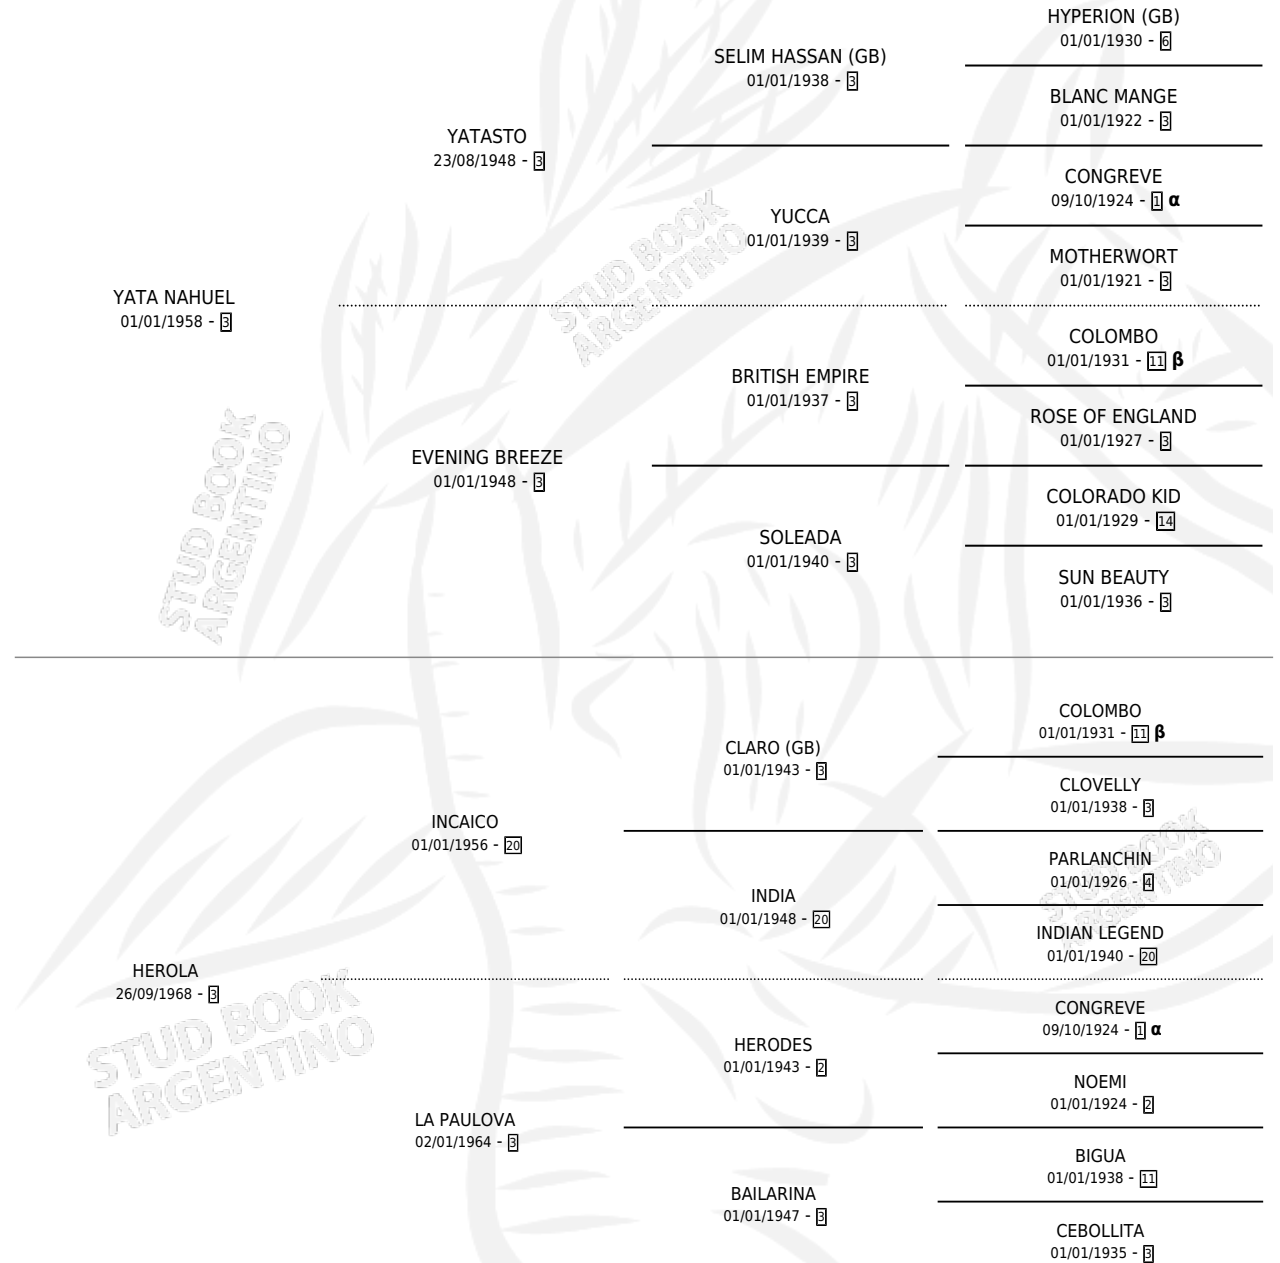

CON PERMISO

por YATA NAHUEL y HEROLA por INCAICO

Argentina · Macho · Zaino Doradillo · SP · 19/11/1972
Familia 3-i · Volumen 28

ESTADO

TIPIFICACIÓN SANGUÍNEA	X
TIPIFICACIÓN POR ADN	X
PASAPORTE	X
IDENTIFICACIÓN POR MICROCHIP	X
REPRODUCTOR	X

Lugar de nacimiento: Campo particular

Criador: Sin dato

PEDIGREE

INBREEDING : α, β

CAMPAÑA

Solo carreras oficiales de Argentina

POR EDAD

EDAD	CC	1°	2°	3°	4°	5°	NP	CLC	CLG	CLCG1	CLGG1	IMPORTE	GANANCIA / CC
5 AÑOS	1	1	0	0	0	0	0	0	0	0	0	\$0	\$0
6 AÑOS	1	1	0	0	0	0	0	0	0	0	0	\$0	\$0
TOTALES	2	2	0	0	0	0	0	0	0	0	0	\$0	\$0
%		100%	0.0%	0.0%	0.0%	0.0%	0.0%	0.0%	0.0%	0.0%	0.0%		