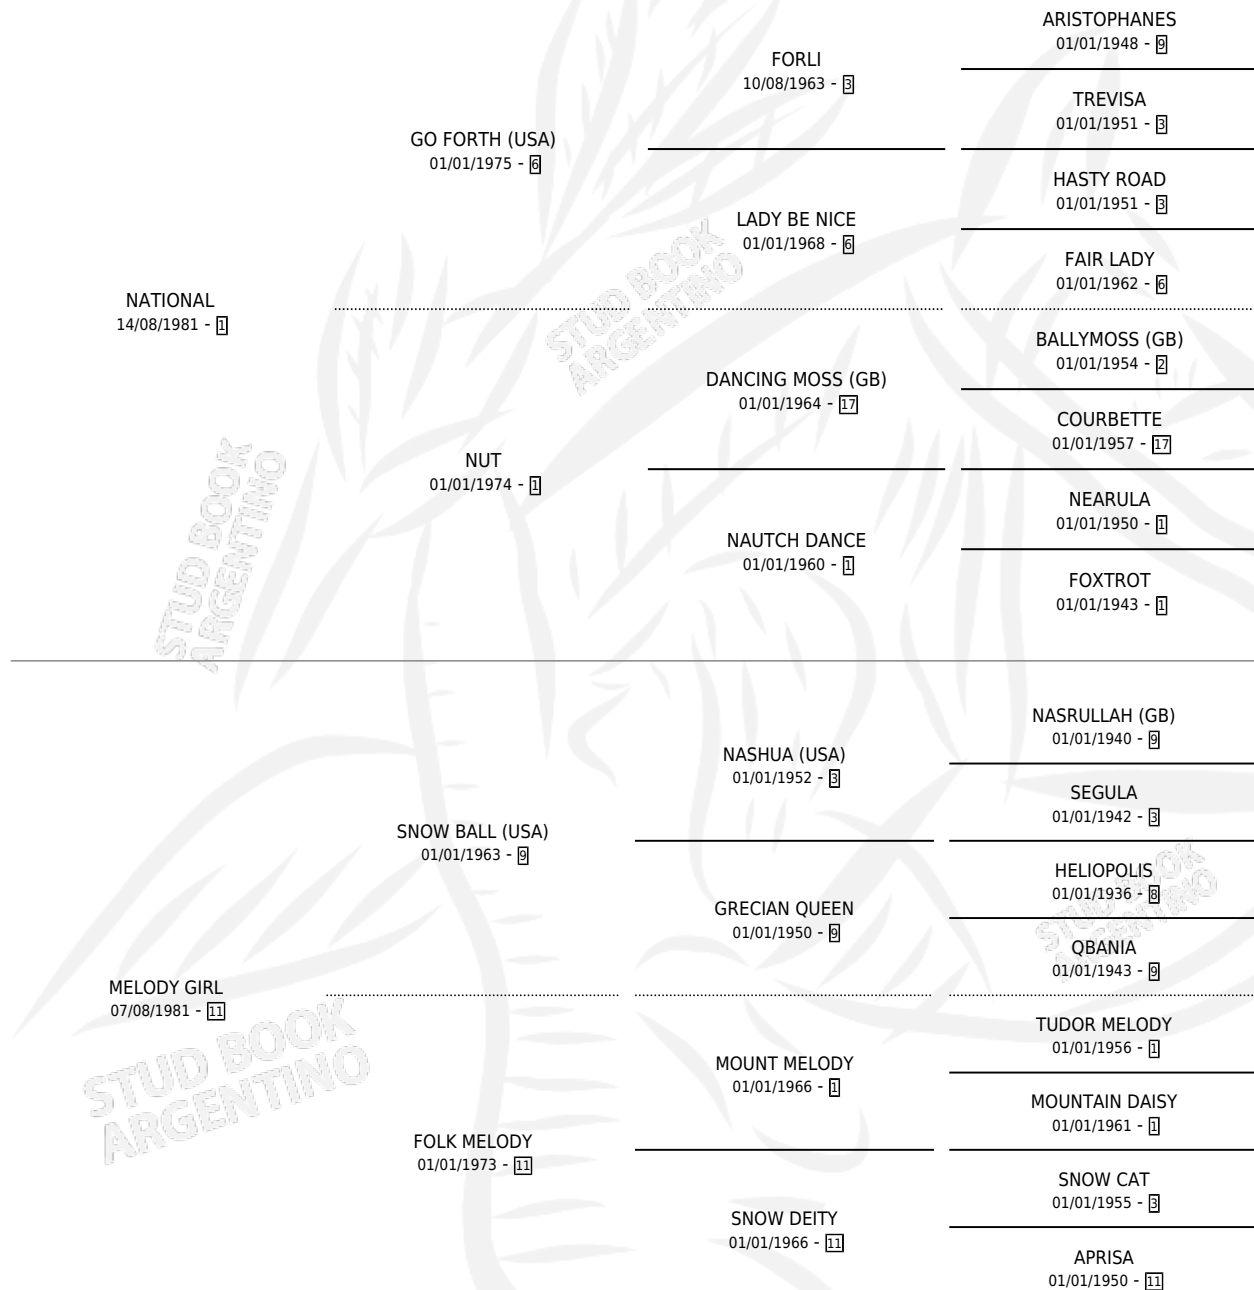

MELODIOSO NAT

por NATIONAL y MELODY GIRL por SNOW BALL (USA)

Argentina · Macho · Zaino · SP · 29/10/1996
Familia 11-c · Volumen 36

ESTADO

TIPIFICACIÓN SANGUÍNEA	✓
TIPIFICACIÓN POR ADN	X
PASAPORTE	X
IDENTIFICACIÓN POR MICROCHIP	X
REPRODUCTOR	X

Lugar de nacimiento: La Araucaria

Criador: Sin dato

PEDIGREE