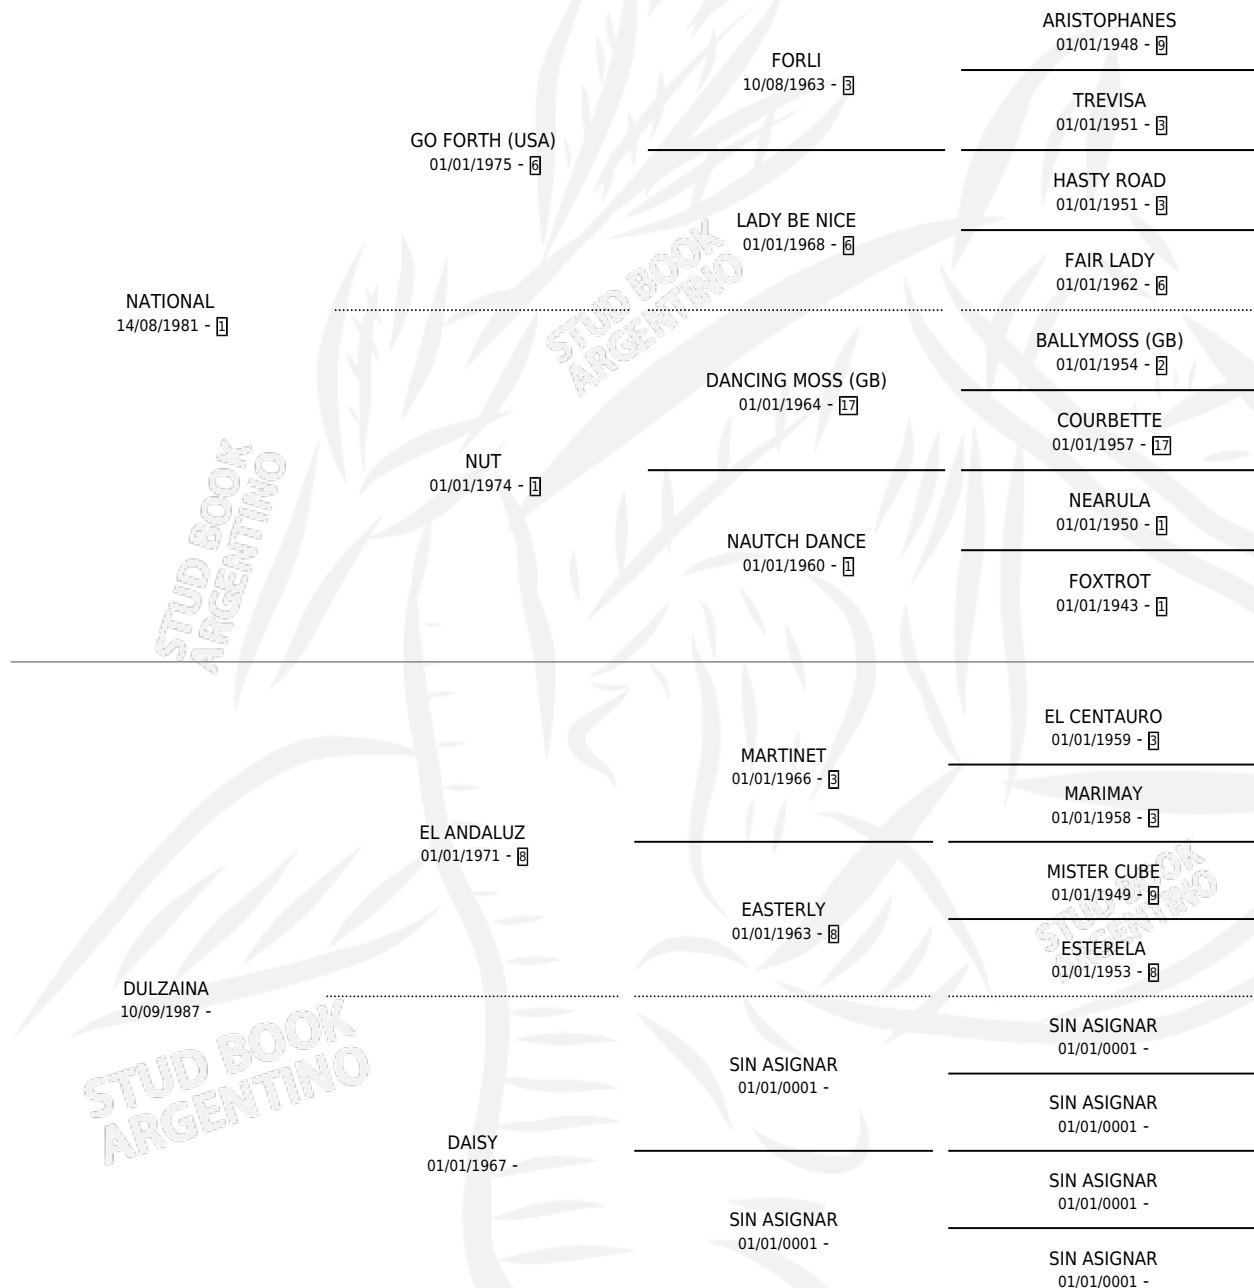

DULCE NAT

por NATIONAL y DULZAINA por EL ANDALUZ

Argentina · Hembra · Alazan · SP · 26/10/1996
Familia · Volumen 36

ESTADO

TIPIFICACIÓN SANGUÍNEA	✓
TIPIFICACIÓN POR ADN	✓
PASAPORTE	X
IDENTIFICACIÓN POR MICROCHIP	X
REPRODUCTOR	✓

Lugar de nacimiento: La Araucaria

Criador: Sin dato

~

HIJOS

	MACHOS	HEMBRAS
2 NACIERON	1	1

SIN ACTUACIONES

PEDIGREE

S