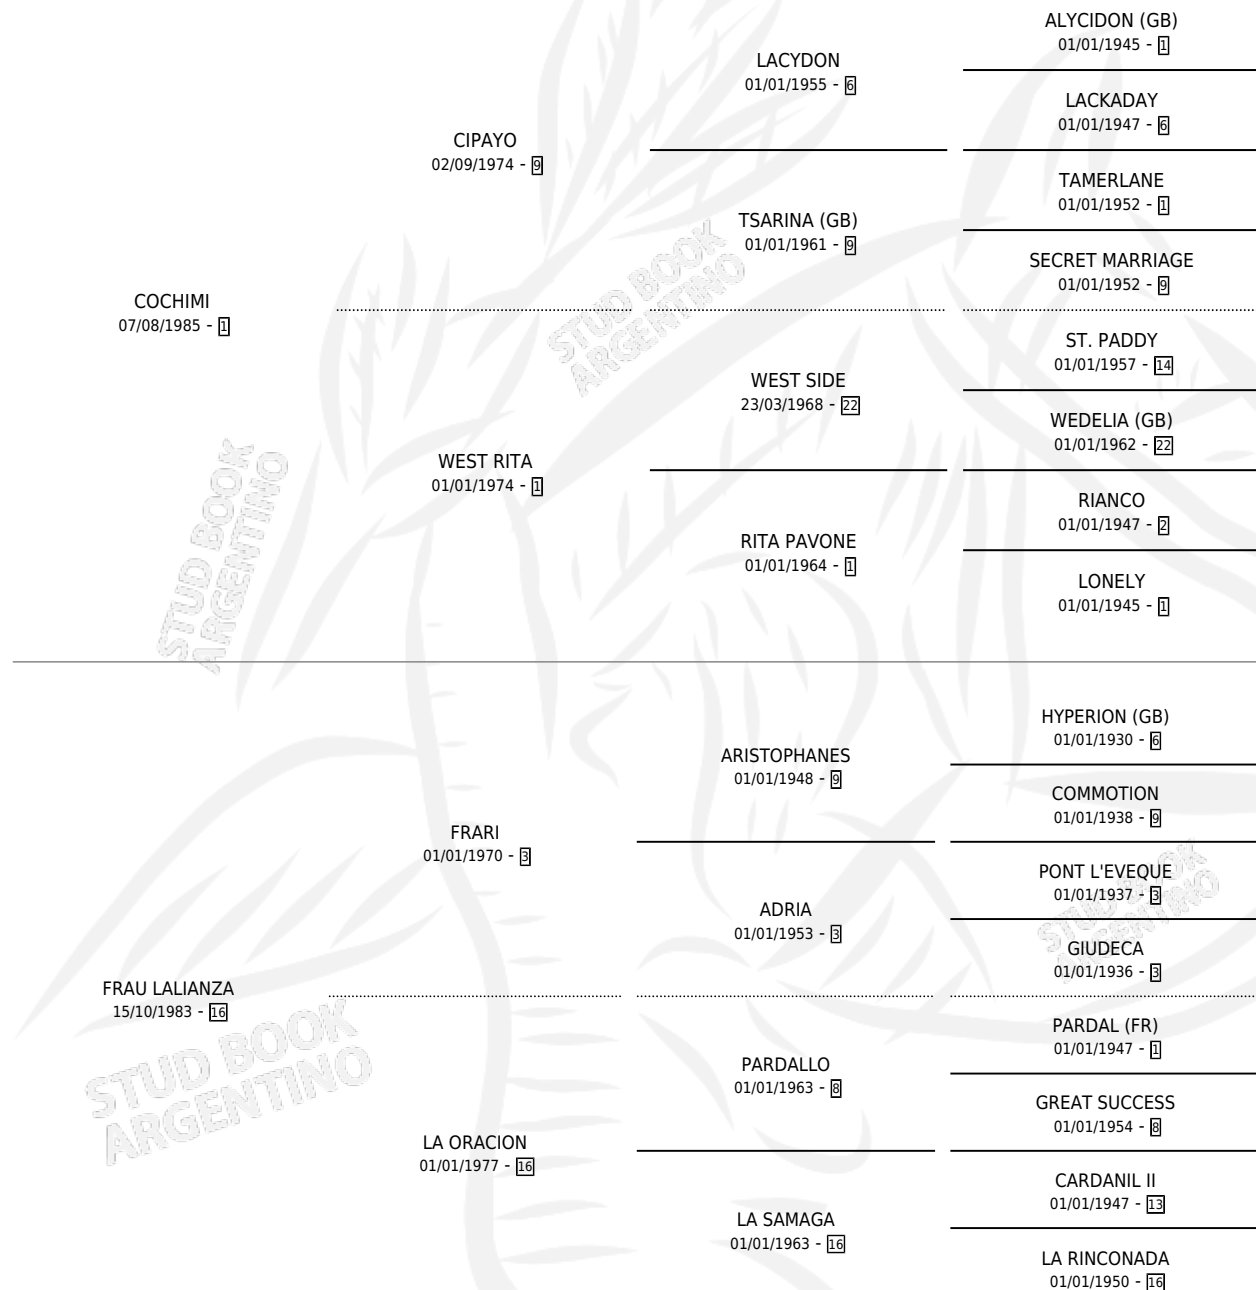

VILAKAIA

por COCHIMI y FRAU LALIANZA por FRARI

Argentina · Hembra · Zaino · SP · 22/10/1996
Familia 16-e · Volumen 36

ESTADO

TIPIFICACIÓN SANGUÍNEA	✓
TIPIFICACIÓN POR ADN	X
PASAPORTE	X
IDENTIFICACIÓN POR MICROCHIP	X
REPRODUCTOR	X

Lugar de nacimiento: San Lorenzo
Criador: Sin dato

PEDIGREE

VILAKAIA

Datos oficiales del Stud Book Argentino

Documento generado el 07/05/2026

studbook.org.ar