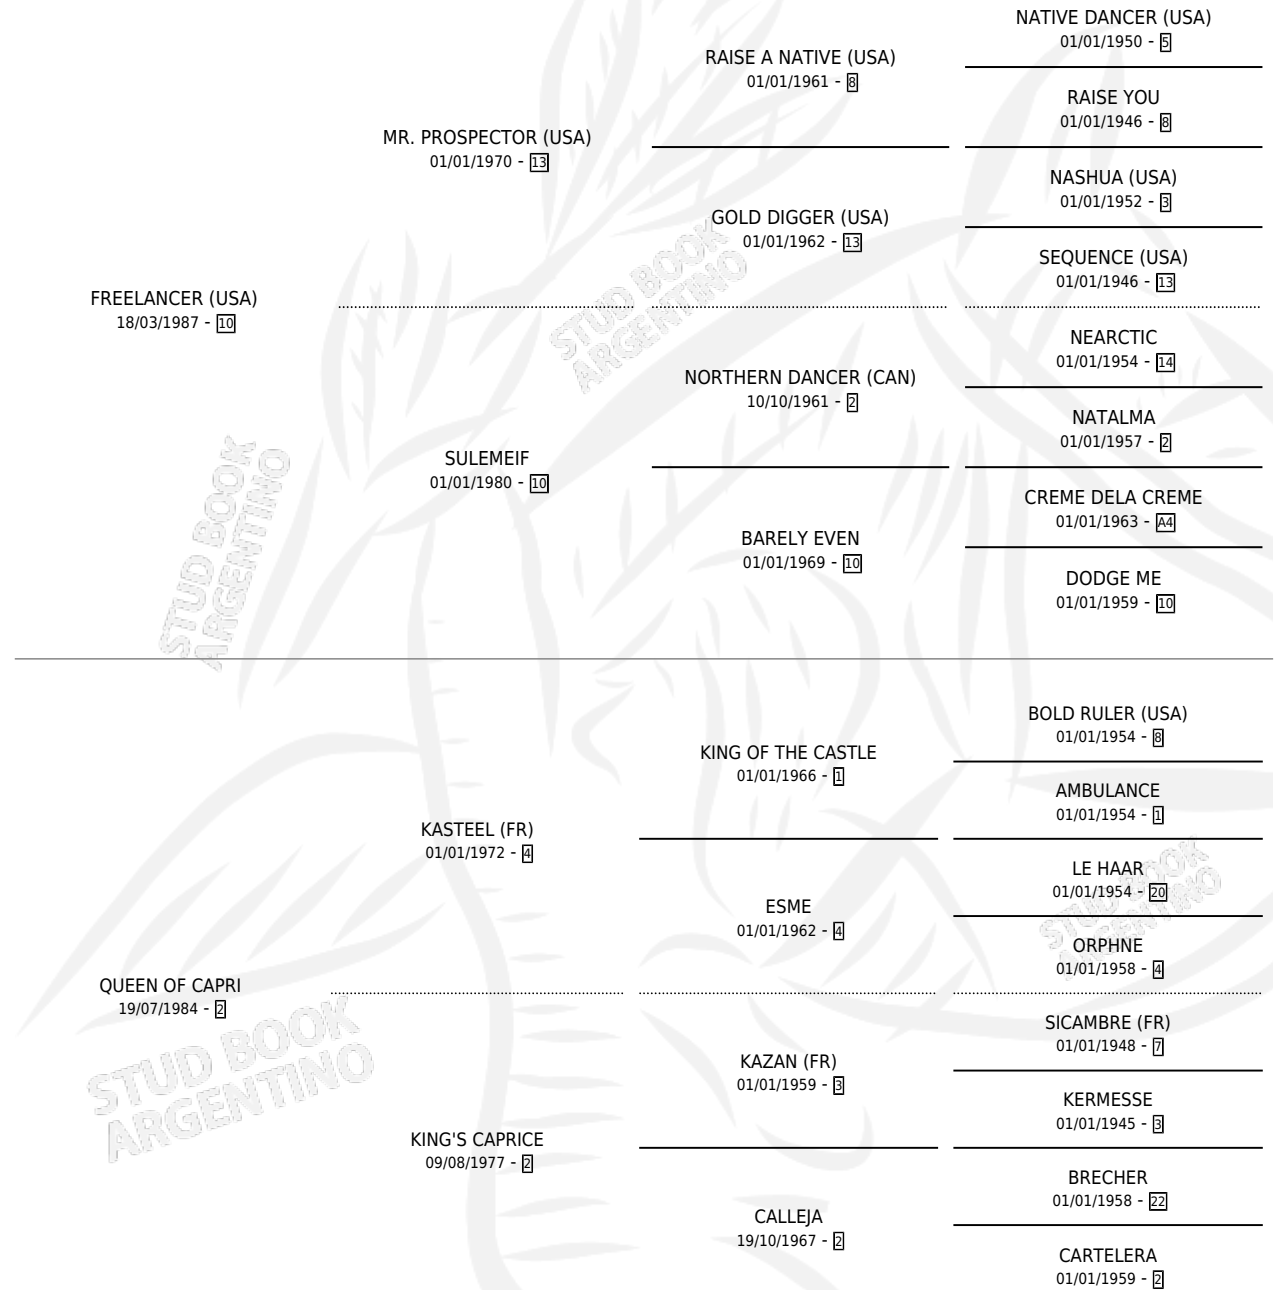

FREE FANCY

por **FREELANCER (USA)** y **QUEEN OF CAPRI** por **KASTEEL (FR)**

Argentina · Hembra · Alazan · SP · 28/10/1996
Familia 2-n · Volumen 36

ESTADO

TIPIFICACIÓN SANGUÍNEA	✓
TIPIFICACIÓN POR ADN	X
PASAPORTE	X
IDENTIFICACIÓN POR MICROCHIP	X
REPRODUCTOR	X

Lugar de nacimiento: Mariela Y Andrea
Criador: Sin dato

PEDIGREE

CAMPAÑA

Solo carreras oficiales de Argentina

POR EDAD

EDAD	CC	1°	2°	3°	4°	5°	NP	CLC	CLG	CLCG1	CLGG1	IMPORTE	GANANCIA / CC
4 AÑOS	3	0	0	0	1	0	2	0	0	0	0	\$312	\$104
TOTALES	3	0	0	0	1	0	2	0	0	0	0	\$312	\$104
%		0.0%	0.0%	0.0%	33.3%	0.0%	66.7%	0.0%	0.0%	0.0%	0.0%		